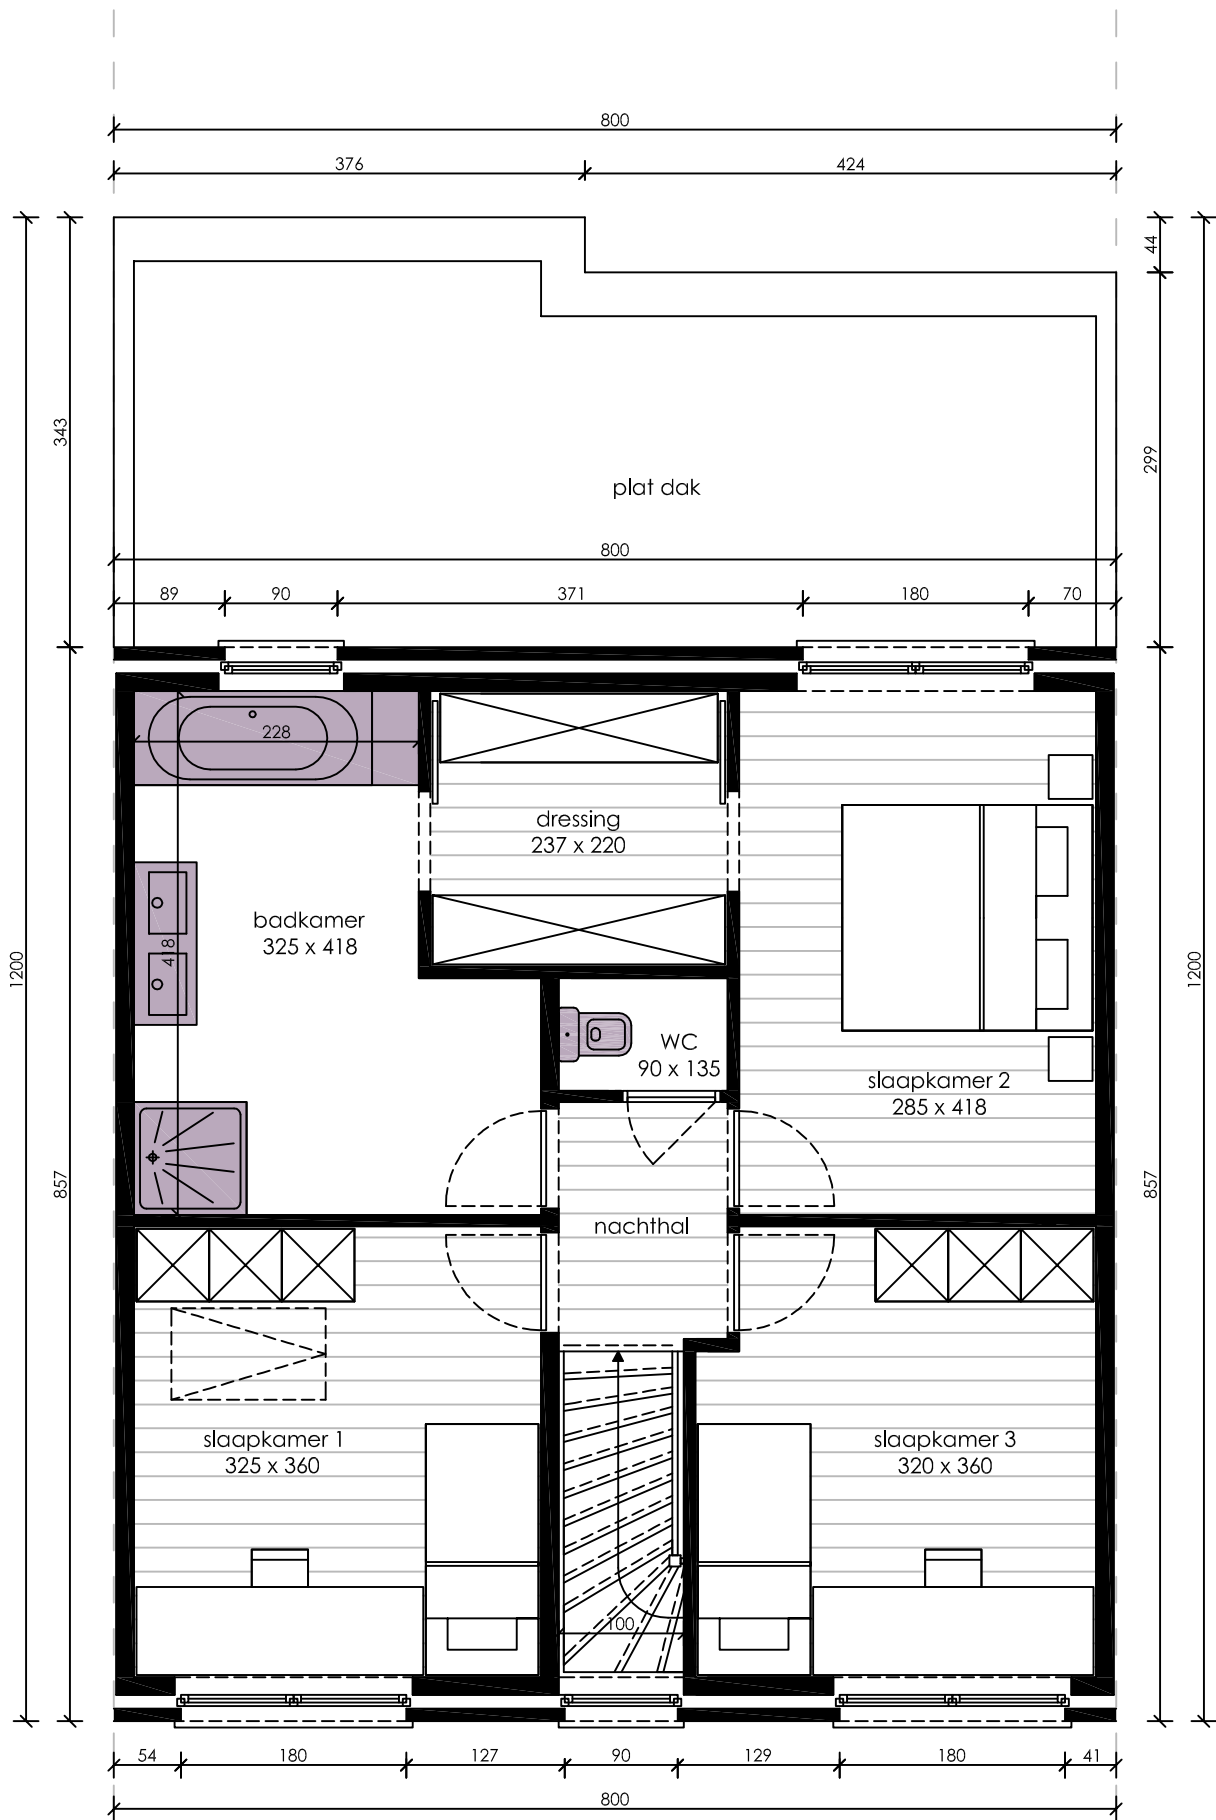

Gelijkvloers

Opp: 94.13 m²

keuken: niet inbegrepen in standaard lastenboek

sanitair: indicatieve opstelling - ter waarde van 3.500,00 €

Verdieping

Opp: 68.56 m2

Opp onafgewerkte zolder: 31.87 m2

-  vloerafwerking slaapkamers + nachthal: niet inbegrepen in standaard lastenboek
-  sanitair: indicatieve opstelling - ter waarde van 3.500,00 €