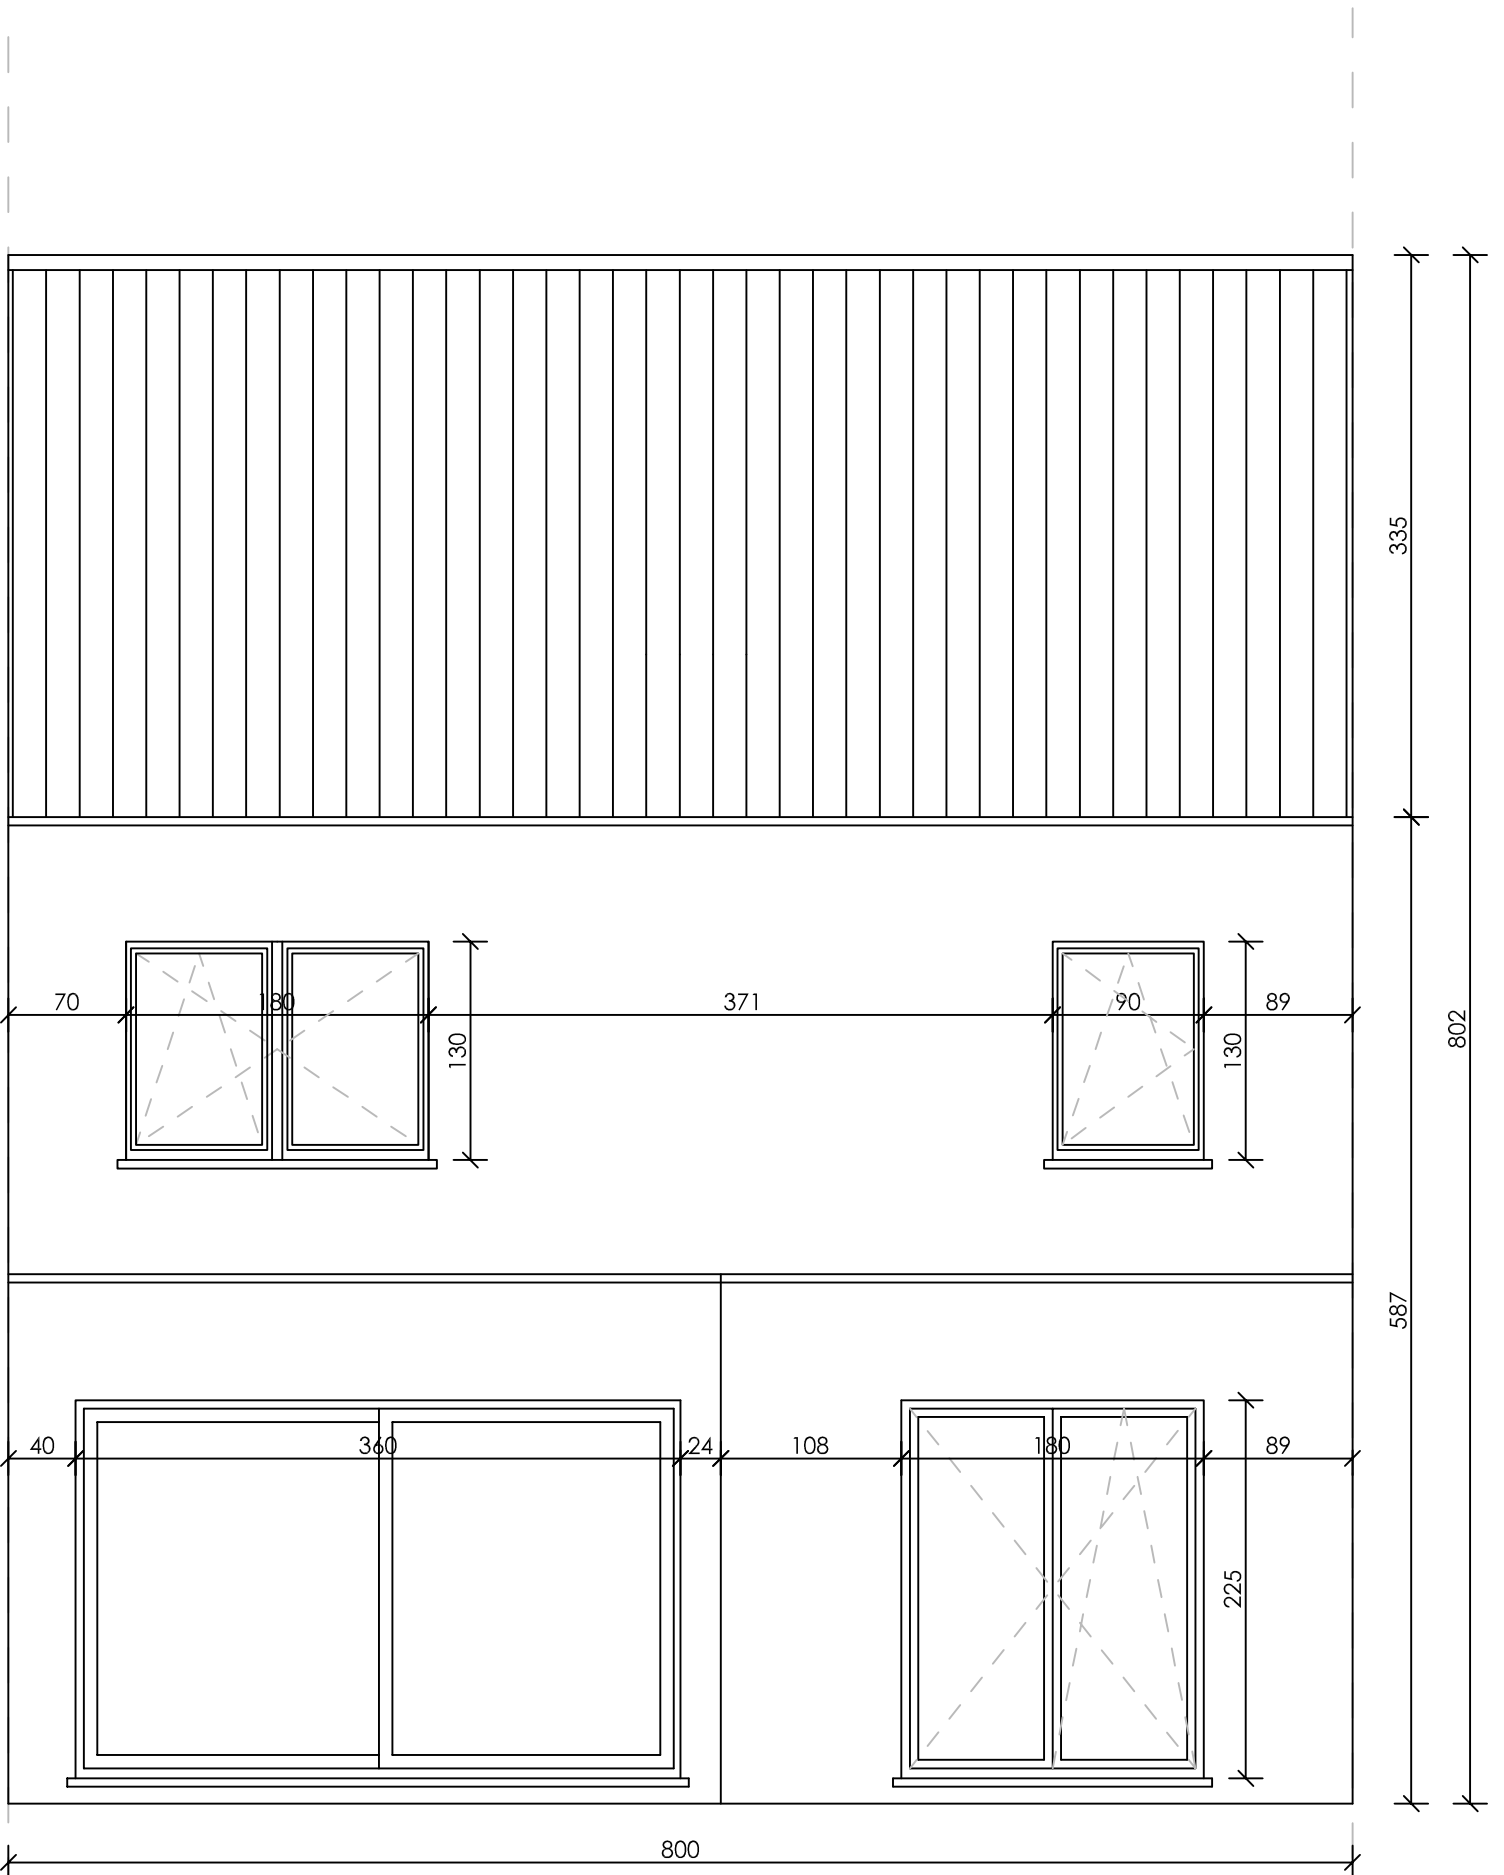

Gelijkvloers

Opp: 94.13 m²

keuken: niet inbegrepen in standaard lastenboek

sanitair: indicatieve opstelling - ter waarde van 3.500,00 €

Verdieping

Opp: 68.56 m2

Opp onafgewerkte zolder: 31.87 m2

-  vloerafwerking slaapkamers + nachthal: niet inbegrepen in standaard lastenboek
-  sanitair: indicatieve opstelling - ter waarde van 3.500,00 €

Voorgevel

Achtergevel