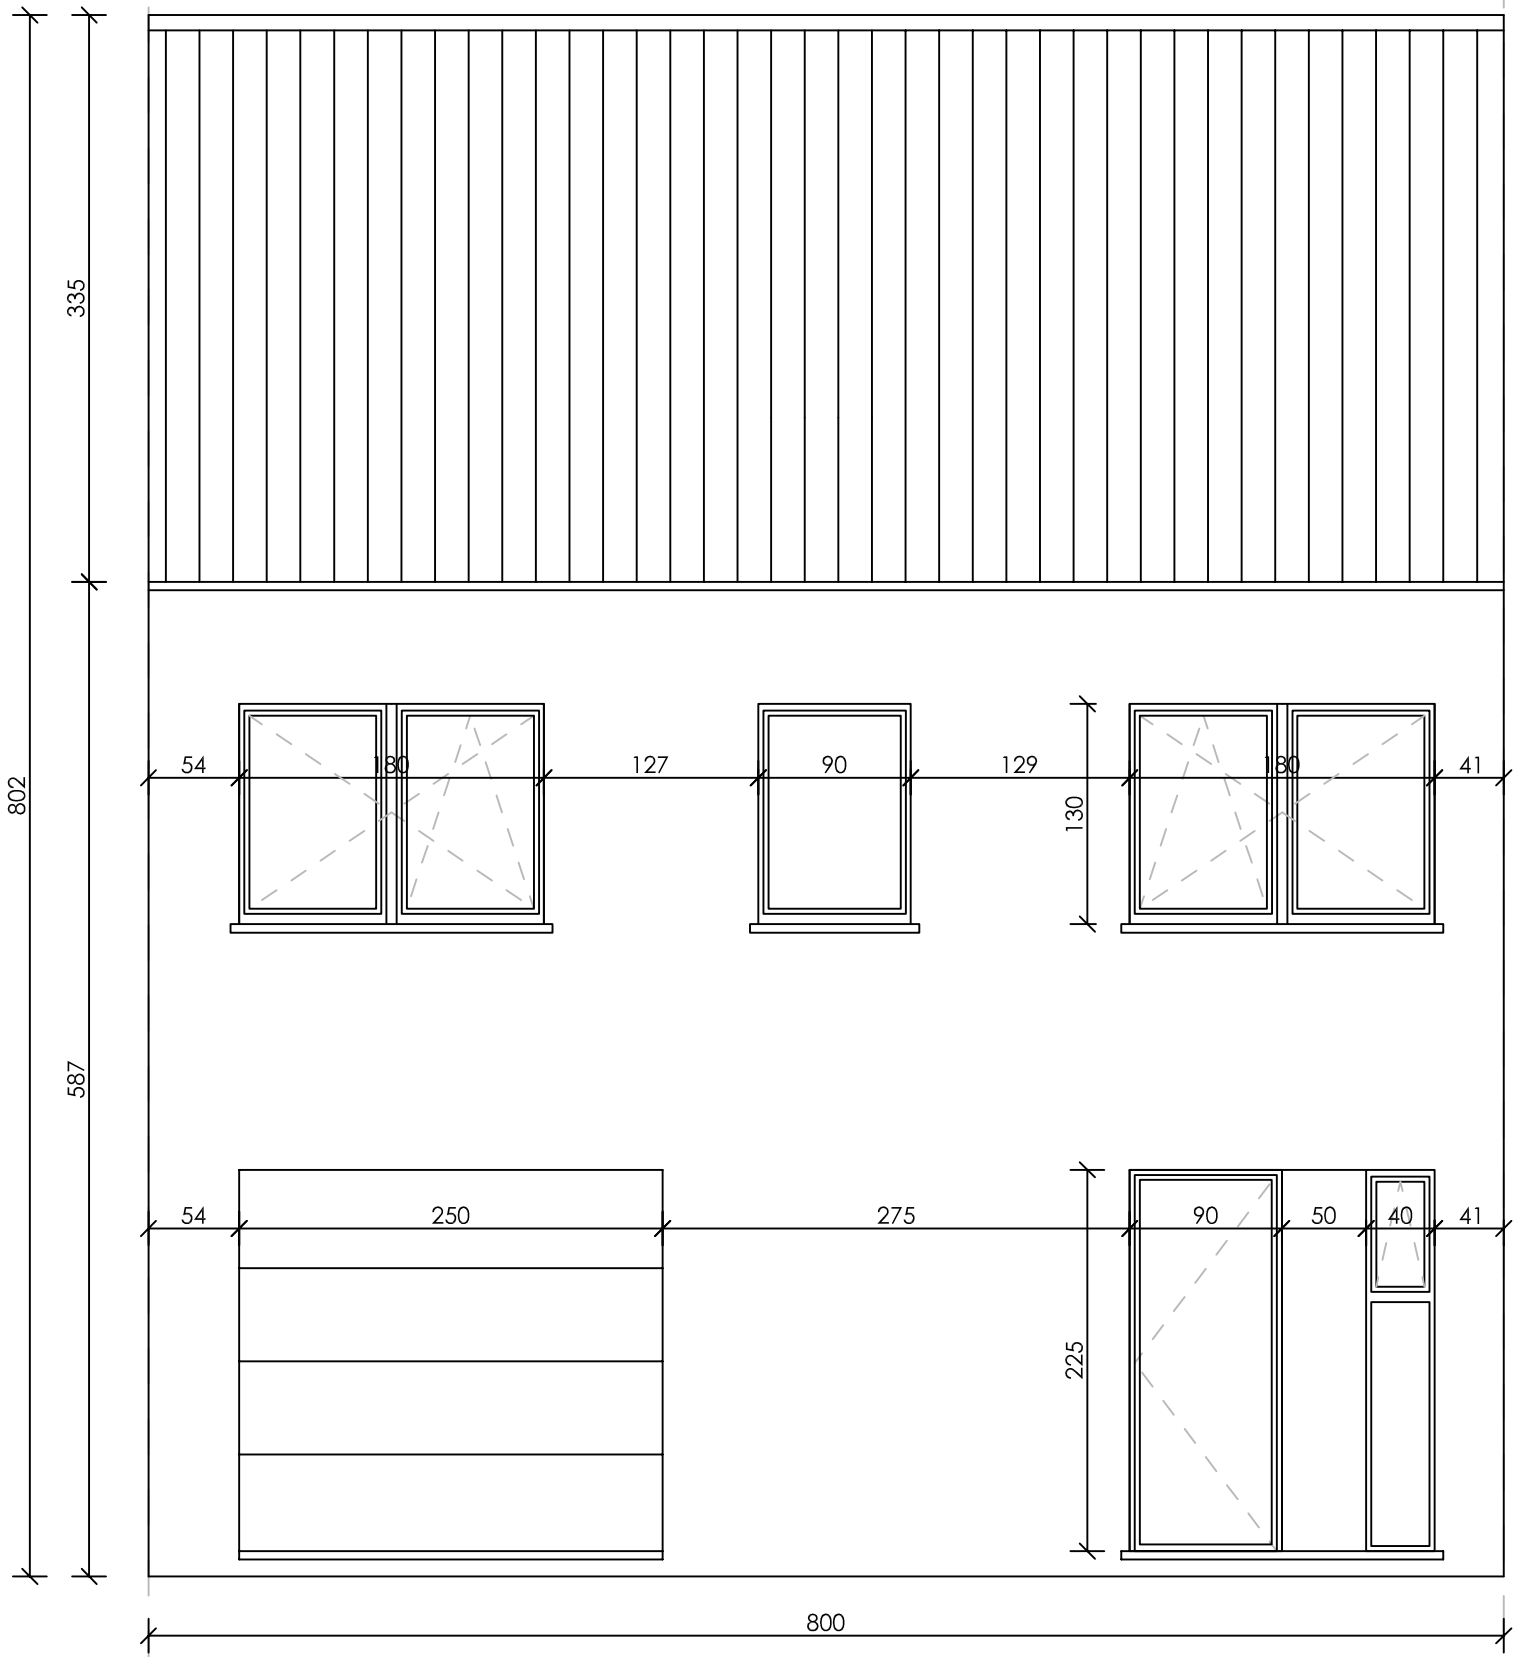

Gelijkvloers

Opp: 94.13 m²

keuken: niet inbegrepen in standaard lastenboek

sanitair: indicatieve opstelling - ter waarde van 3.500,00 €

Verdieping

Opp: 68.56 m2

Opp onafgewerkte zolder: 31.87 m2

-  vloerafwerking slaapkamers + nachthal: niet inbegrepen in standaard lastenboek
-  sanitair: indicatieve opstelling - ter waarde van 3.500,00 €