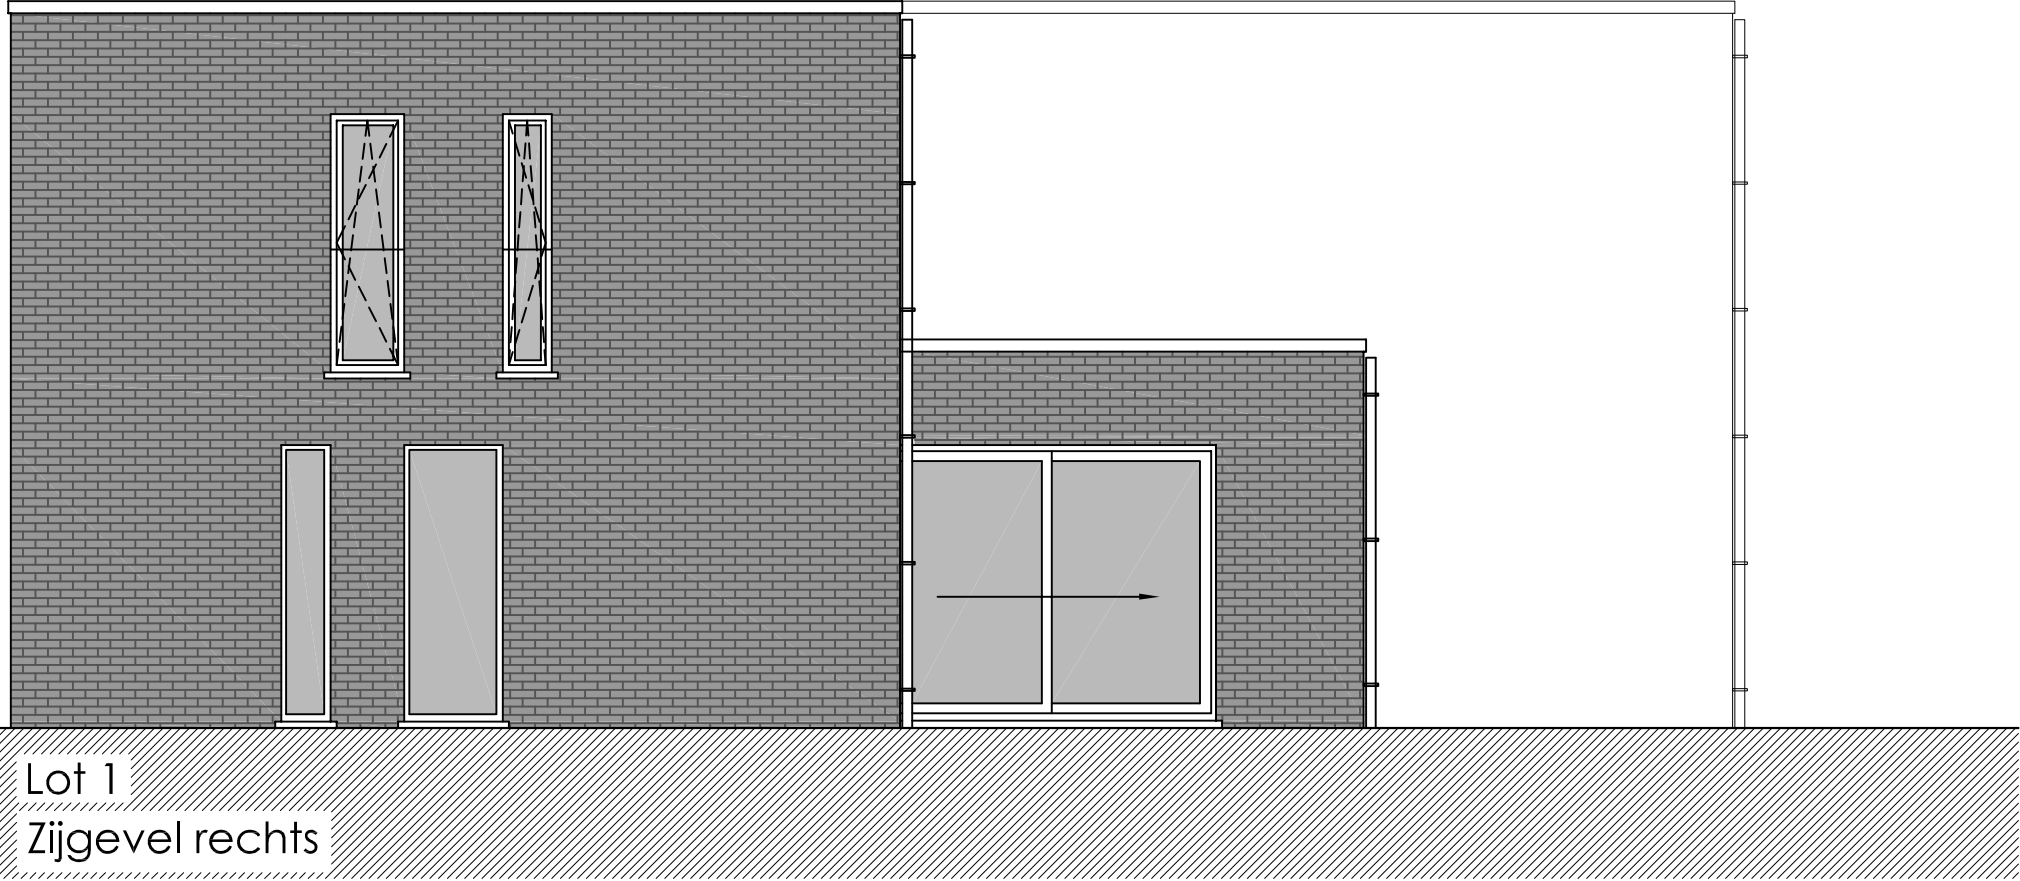

# Lot 1

Opp: 73.99 m<sup>2</sup>  
 Opp: 128.42 m<sup>2</sup>

Lot 1

Opp: 55.67 m<sup>2</sup>

Lot 1

Lot 1  
Achtergevel - variante

Lot 1  
Zijgevel rechts