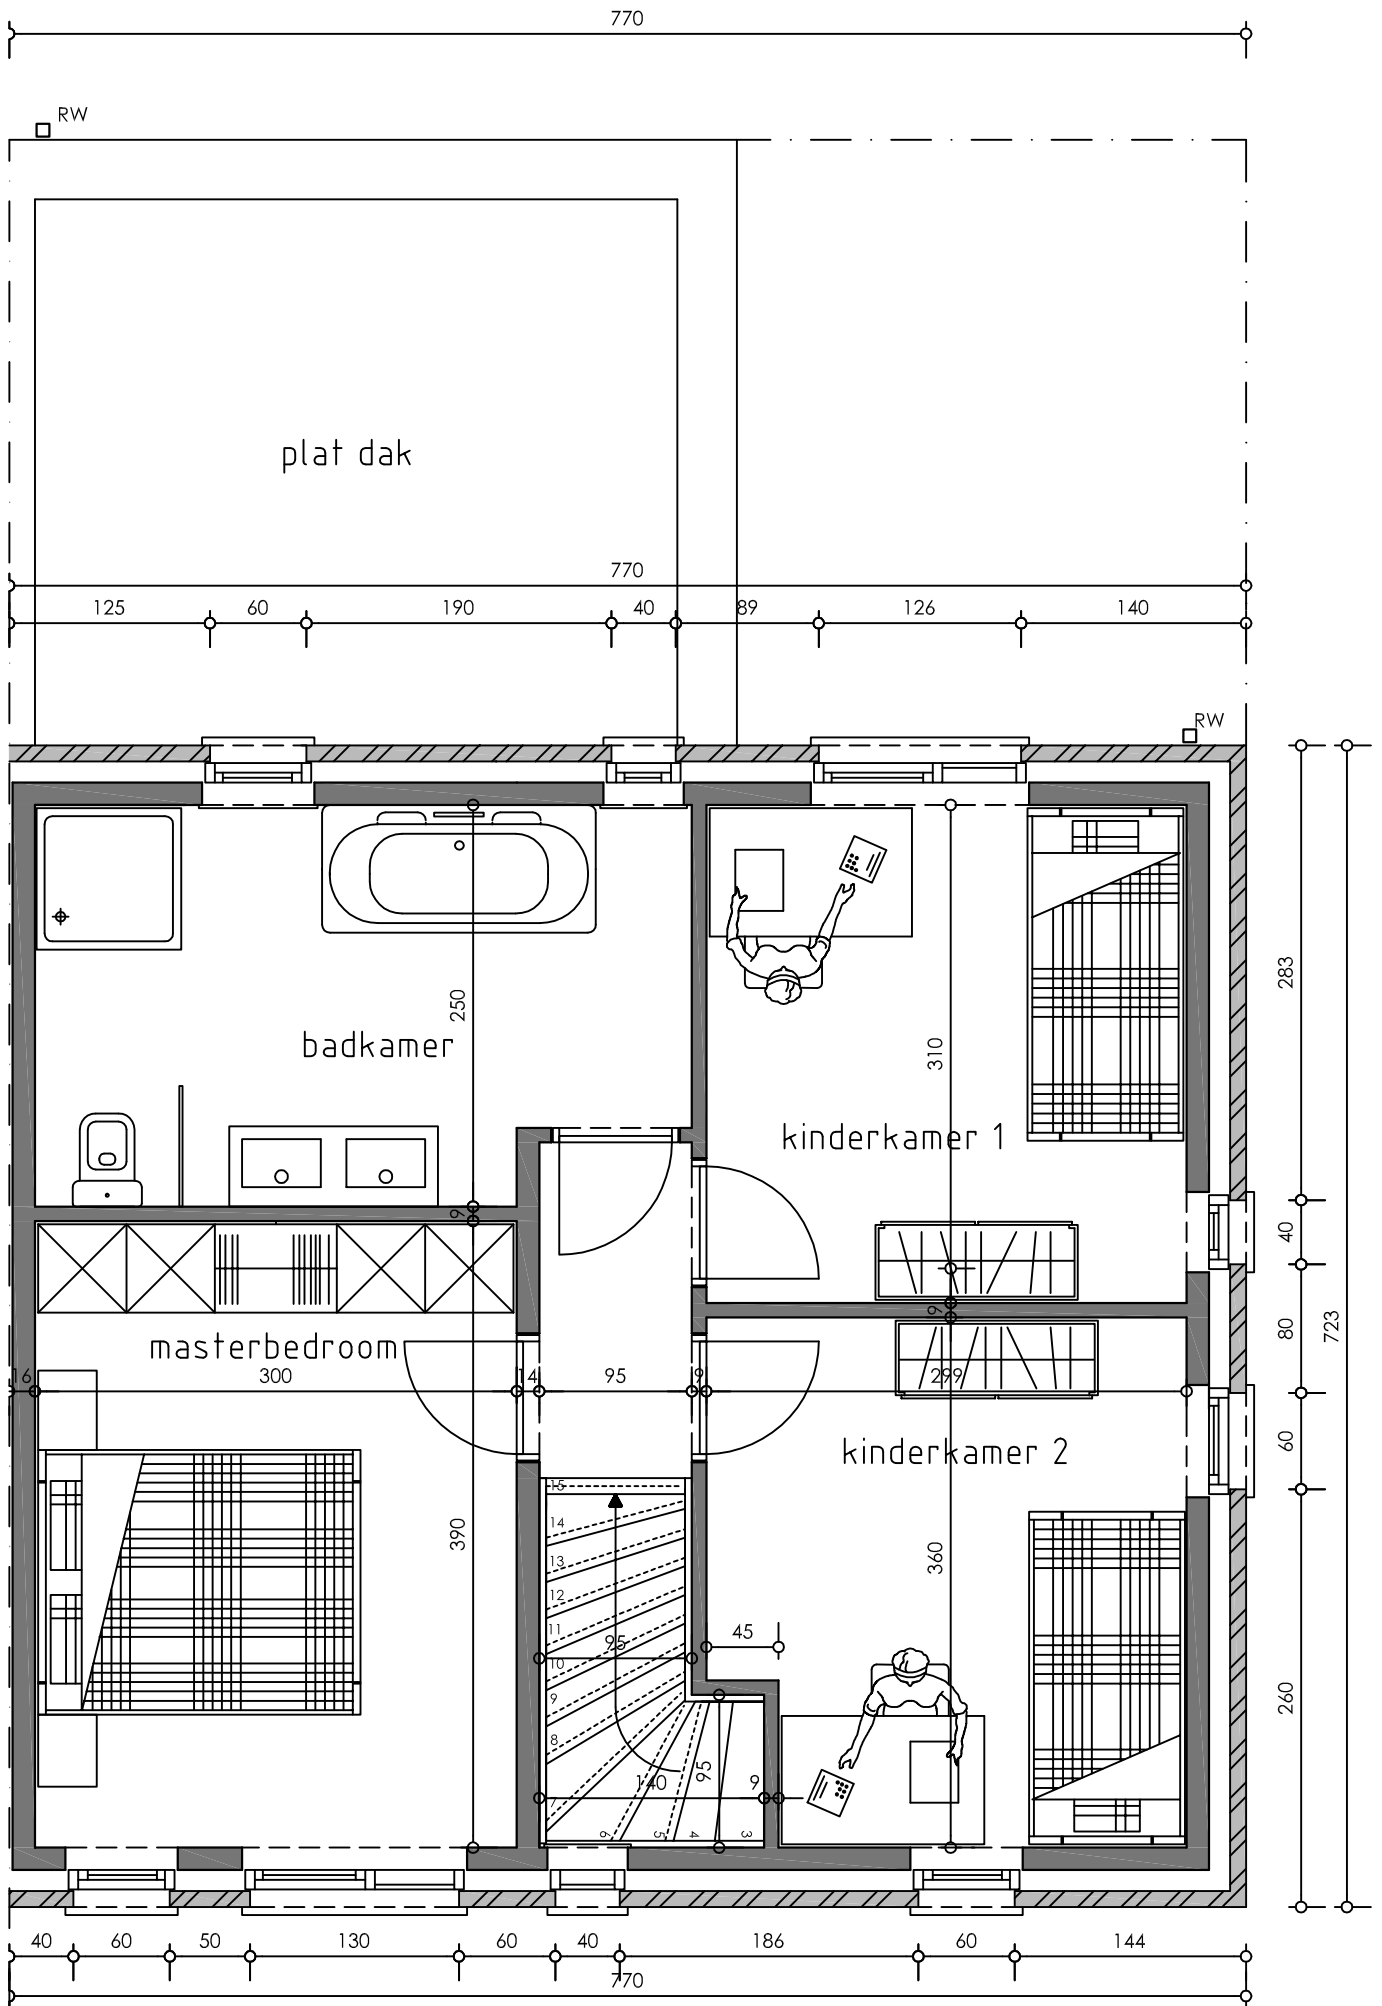

# Lot 1

Opp: 73.99 m<sup>2</sup>  
 Opp: 128.42 m<sup>2</sup>

Lot 1

Opp: 55.67 m<sup>2</sup>

Lot 1

Lot 1  
Achtergevel - variante

Lot 1  
Zijgevel rechts