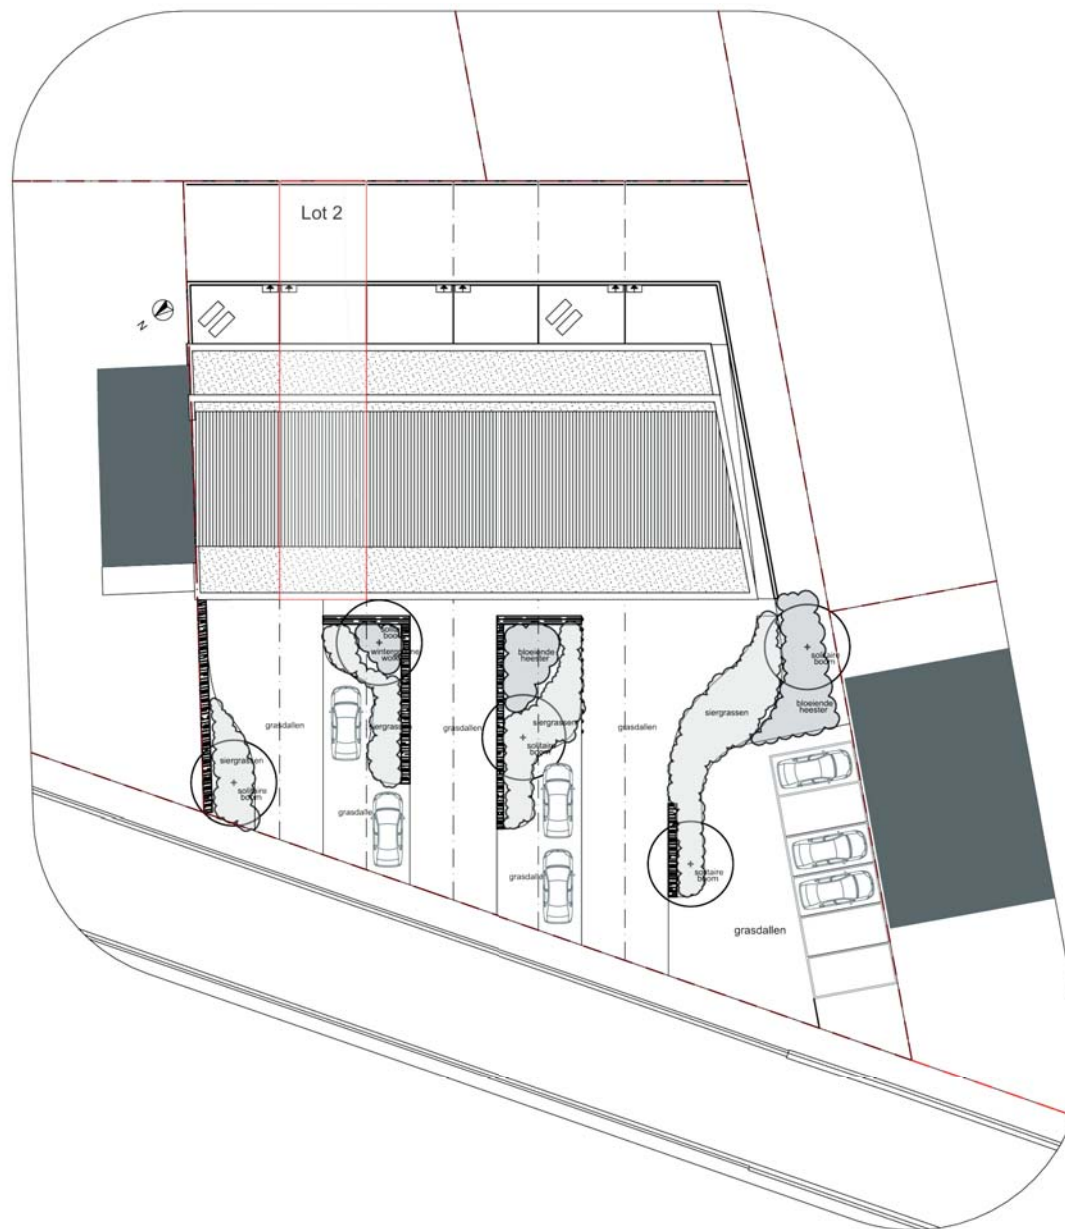

VAN ELEWIJCK  
Strombeek-Bever

**UNICAS**  
UNIEK WONEN

0. Lot 2 - Gelijkvloers 1:100

1. Lot 2 - 1e verdieping 1:100

Lot 1 -

2. Lot 2 - 2e verdieping 1:100

## Lot 2 | Van Elewijck

Br. bew. opp. 144,95m<sup>2</sup>

glvr: 64,24m<sup>2</sup> | 1ste: 61,18m<sup>2</sup> | zolder: 19,53m<sup>2</sup>

VG Lot 2 - Voorgevel 1:100

AG Lot 2 - Achtergevel 1:100

## Lot 2 | Van Elewijck

Br. bew. opp. 144,95m<sup>2</sup>

glvr: 64,24m<sup>2</sup> | 1ste: 61,18m<sup>2</sup> | zolder: 19,53m<sup>2</sup>

**UNICAS**  
UNIEK WONEN

## Lot 2 | Van Elewijck

Br. bew. opp. 144,95m<sup>2</sup>

glvr: 64,24m<sup>2</sup> | 1ste: 61,18m<sup>2</sup> | zolder: 19,53m<sup>2</sup>