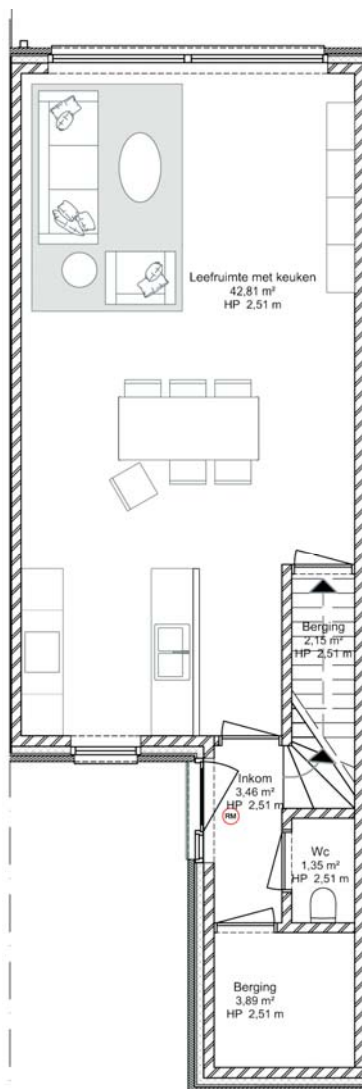

VAN ELEWIJCK  
Strombeek-Bever

**UNICAS**  
UNIEK WONEN

0. Lot 2 - Gelijkvloers 1:100

1. Lot 2 - 1e verdieping 1:100

Lot 1 -

2. Lot 2 - 2e verdieping 1:100

## Lot 2 | Van Elewijck

Br. bew. opp. 144,95m<sup>2</sup>

glvr: 64,24m<sup>2</sup> | 1ste: 61,18m<sup>2</sup> | zolder: 19,53m<sup>2</sup>

VG Lot 2 - Voorgevel 1:100

AG Lot 2 - Achtergevel 1:100

## Lot 2 | Van Elewijck

Br. bew. opp. 144,95m<sup>2</sup>

glvr: 64,24m<sup>2</sup> | 1ste: 61,18m<sup>2</sup> | zolder: 19,53m<sup>2</sup>

**UNICAS**  
UNIEK WONEN

## Lot 2 | Van Elewijck

Br. bew. opp. 144,95m<sup>2</sup>

glvr: 64,24m<sup>2</sup> | 1ste: 61,18m<sup>2</sup> | zolder: 19,53m<sup>2</sup>