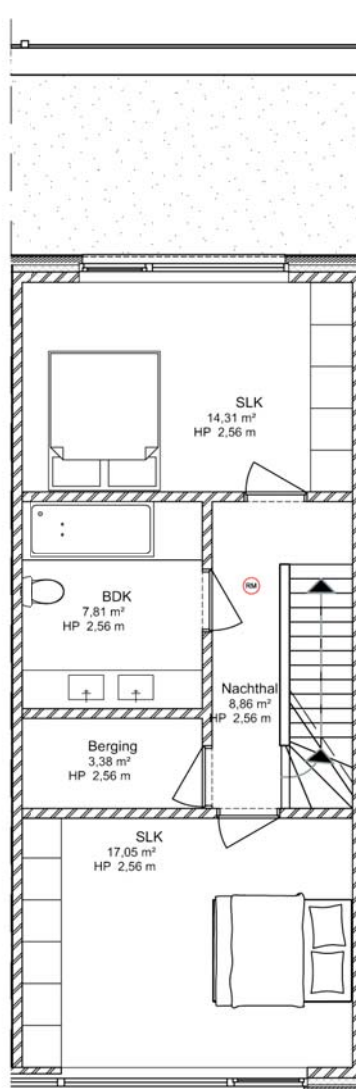

VAN ELEWIJCK  
Strombeek-Bever

**UNICAS**  
UNIEK WONEN

0. Lot 2 - Gelijkvloers 1:100

1. Lot 2 - 1e verdieping 1:100

Lot 1 -

2. Lot 2 - 2e verdieping 1:100

## Lot 2 | Van Elewijck

Br. bew. opp. 144,95m<sup>2</sup>

glvr: 64,24m<sup>2</sup> | 1ste: 61,18m<sup>2</sup> | zolder: 19,53m<sup>2</sup>

VG Lot 2 - Voorgevel 1:100

AG Lot 2 - Achtergevel 1:100

## Lot 2 | Van Elewijck

Br. bew. opp. 144,95m<sup>2</sup>

glvr: 64,24m<sup>2</sup> | 1ste: 61,18m<sup>2</sup> | zolder: 19,53m<sup>2</sup>

**UNICAS**  
UNIEK WONEN

## Lot 2 | Van Elewijck

Br. bew. opp. 144,95m<sup>2</sup>

glvr: 64,24m<sup>2</sup> | 1ste: 61,18m<sup>2</sup> | zolder: 19,53m<sup>2</sup>