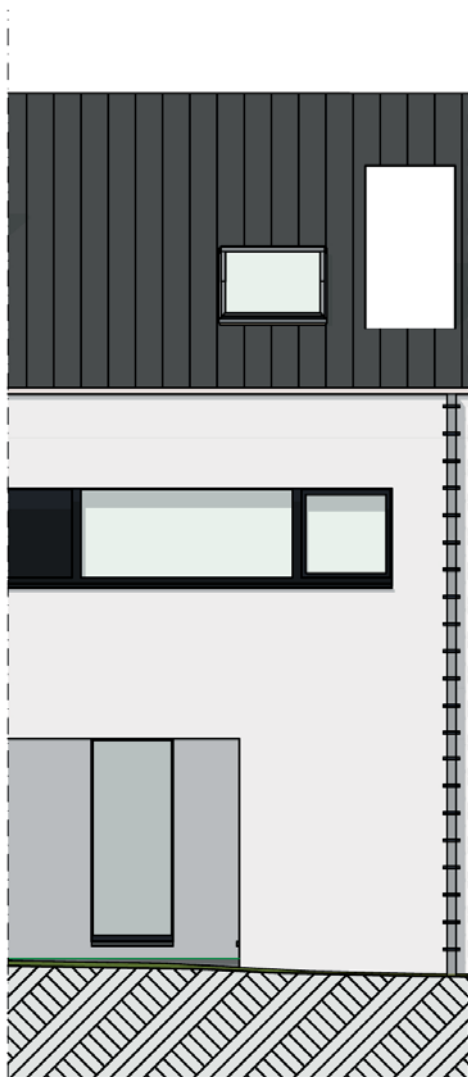

VAN ELEWIJCK  
Strombeek-Bever

**UNICAS**  
UNIEK WONEN

0. Lot 2 - Gelijkvloers 1:100

1. Lot 2 - 1e verdieping 1:100

Lot 1 -

2. Lot 2 - 2e verdieping 1:100

## Lot 2 | Van Elewijck

Br. bew. opp. 144,95m<sup>2</sup>

glvr: 64,24m<sup>2</sup> | 1ste: 61,18m<sup>2</sup> | zolder: 19,53m<sup>2</sup>

VG Lot 2 - Voorgevel 1:100

AG Lot 2 - Achtergevel 1:100

## Lot 2 | Van Elewijck

Br. bew. opp. 144,95m<sup>2</sup>

glvr: 64,24m<sup>2</sup> | 1ste: 61,18m<sup>2</sup> | zolder: 19,53m<sup>2</sup>

**UNICAS**  
UNIEK WONEN

## Lot 2 | Van Elewijck

Br. bew. opp. 144,95m<sup>2</sup>

glvr: 64,24m<sup>2</sup> | 1ste: 61,18m<sup>2</sup> | zolder: 19,53m<sup>2</sup>