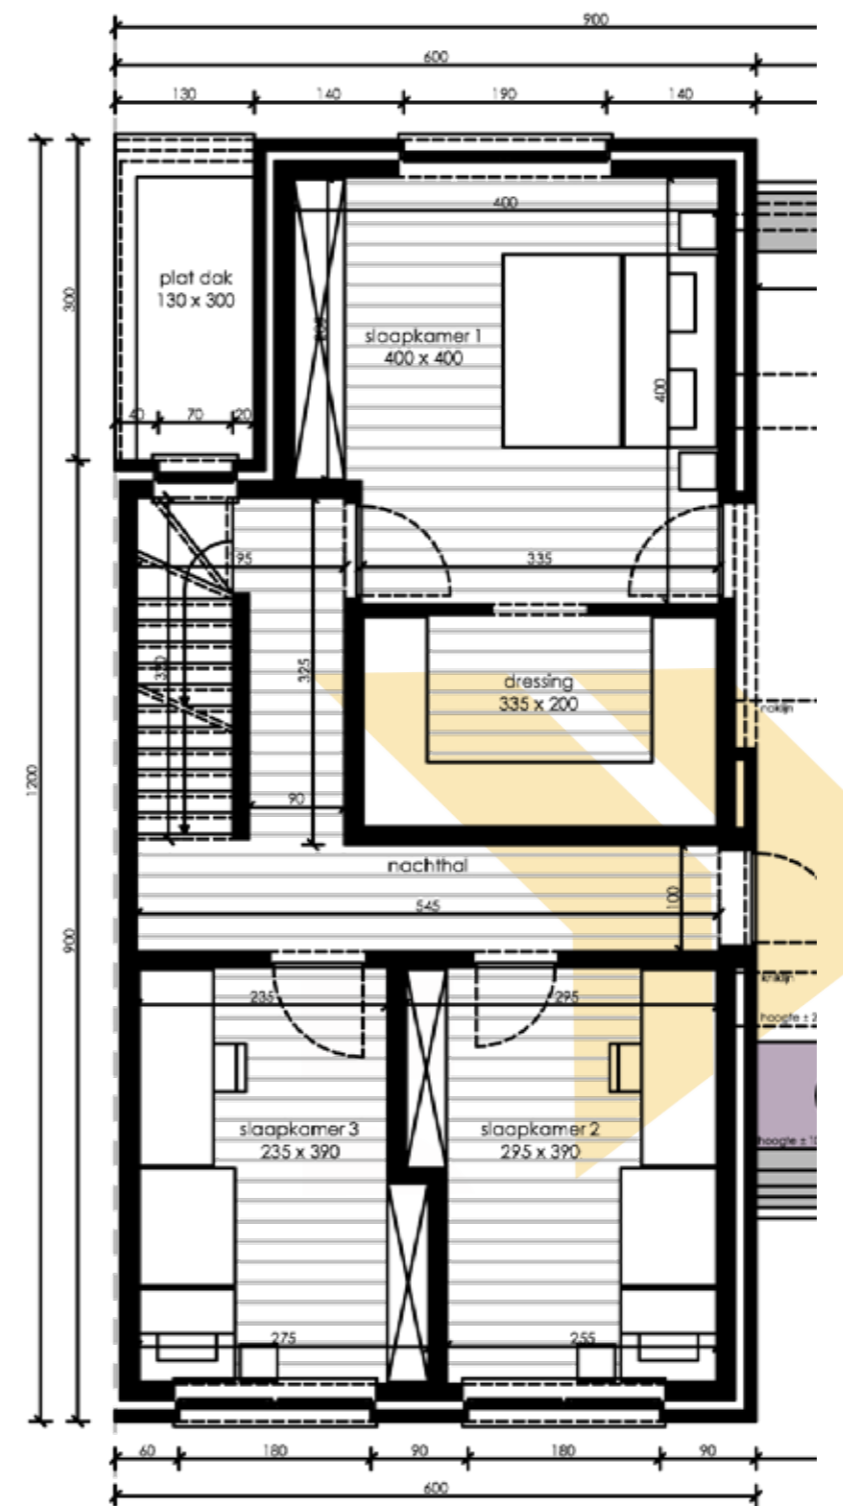

Gelijkvloers

Opp: 100.50 m²

- keuken: niet inbegrepen in standaard lastenboek
- sanitair: indicatieve opstelling - ter waarde van 3.500,00 €

Verdieping

Opp: 93.30 m²

Opp onafgewerkte zolder: 44.83 m²

- vloerwerking slaapkamers + nachthal: niet inbegrepen in standaard lastenboek
- sanitair: indicatieve opstelling - ter waarde van 3.500,00 €