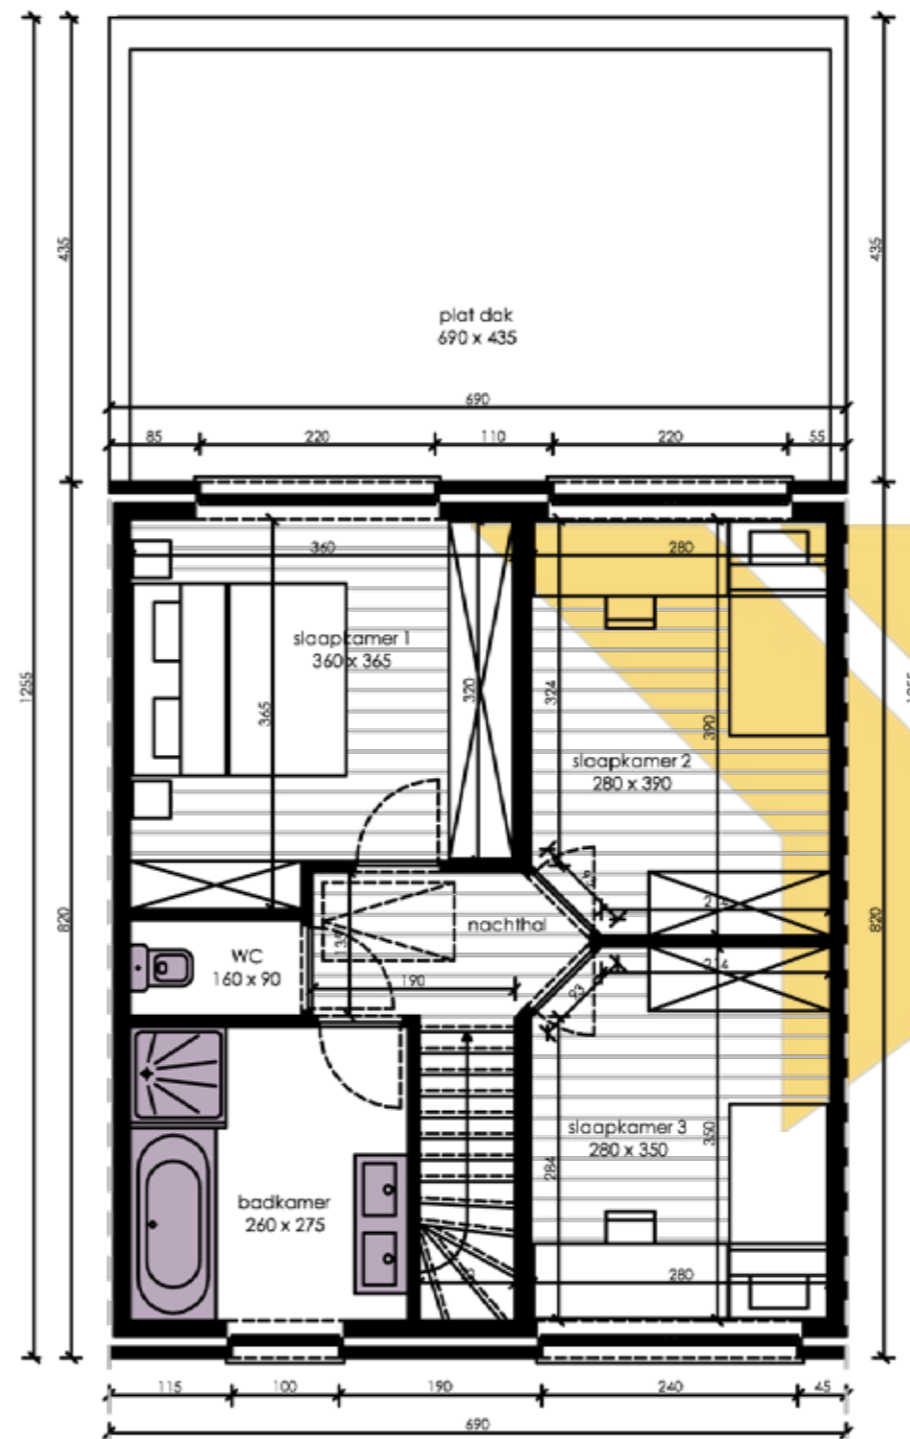

## Gelijkvloers

Opp: 86.60 m<sup>2</sup>

- keuken: niet inbegrepen in standaard lastenboek
- sanitair: indicatieve opstelling - ter waarde van 3.500,00 €

## Verdieping

Opp: 56.58 m<sup>2</sup>

Opp onafgewerkte zolder: 44.83 m<sup>2</sup>

- vloerafwerking slaapkamers + nachthal: niet inbegrepen in standaard lastenboek
- sanitair: indicatieve opstelling - ter waarde van 3.500,00 €