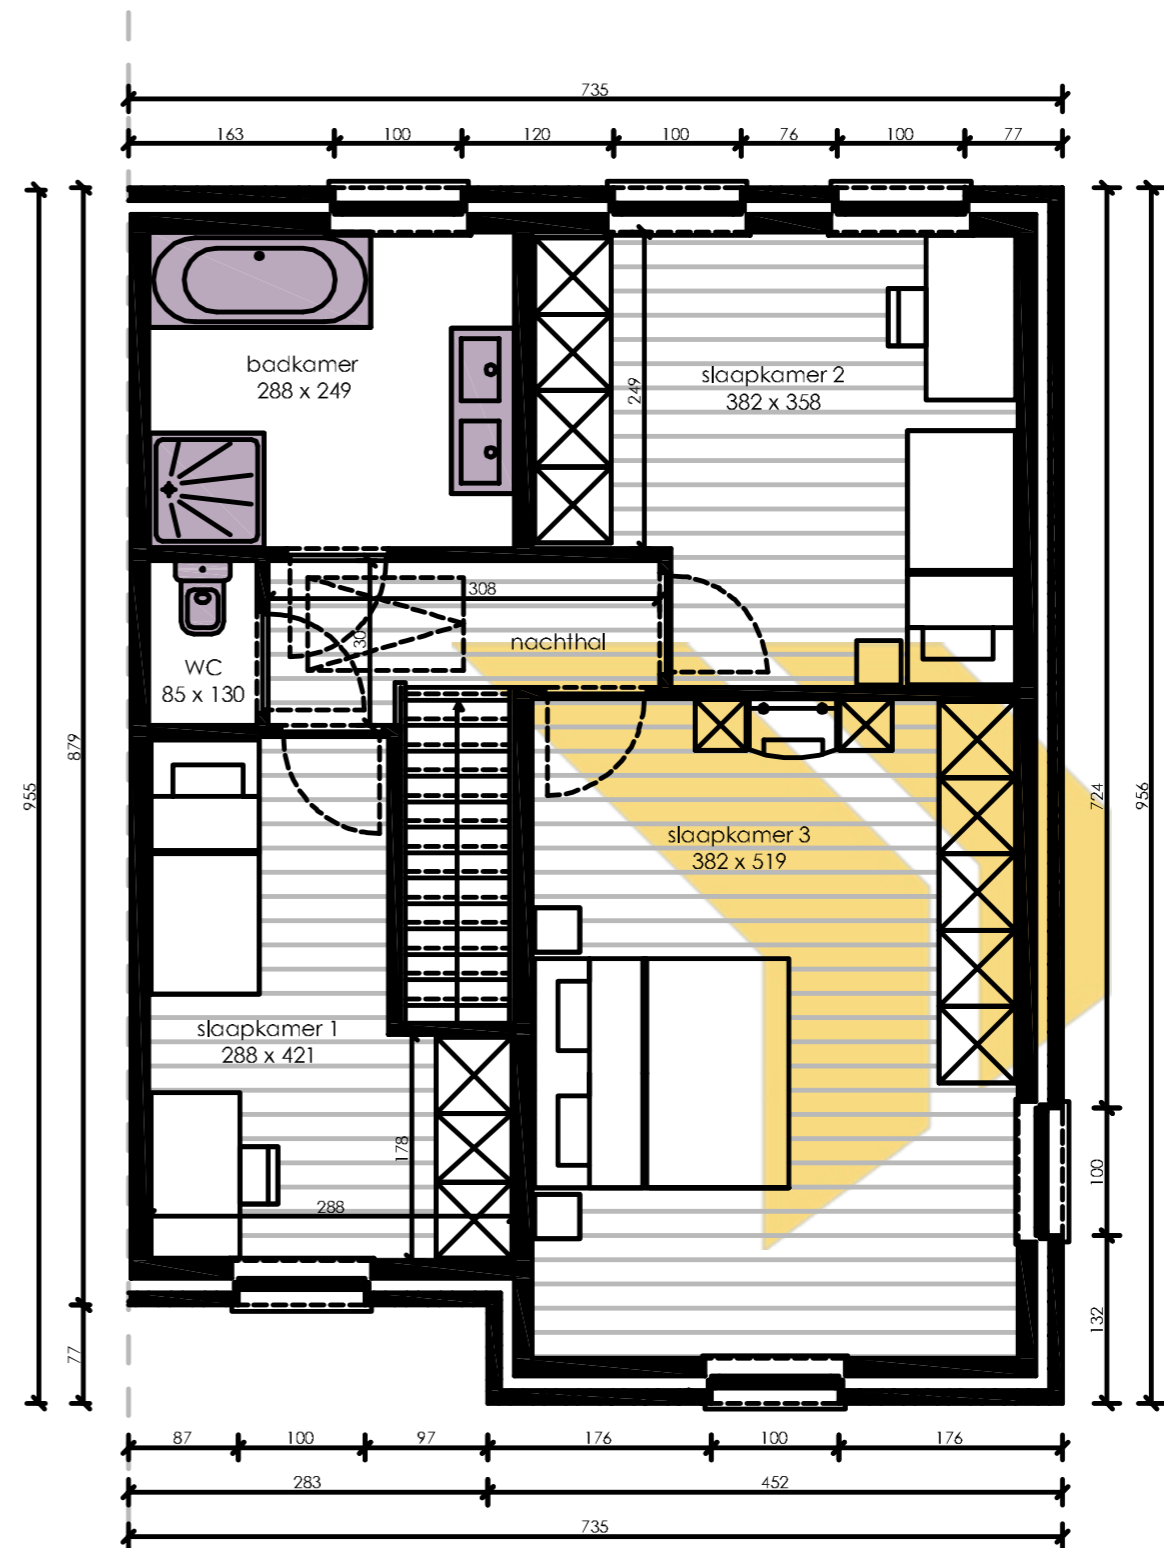

halfopen bebouwing

Gelijkvloers

Opp: 68.09 m²

- keuken: niet inbegrepen in standaard lastenboek
- sanitair: indicatieve opstelling - ter waarde van 3.500,00 €

Verdieping

Opp: 68.09 m²

Opp onafgewerkte zolder: 42.24 m²

- vloerafwerking slaapkamers + nachthal: niet inbegrepen in standaard lastenboek
- sanitair: indicatieve opstelling - ter waarde van 3.500,00 €