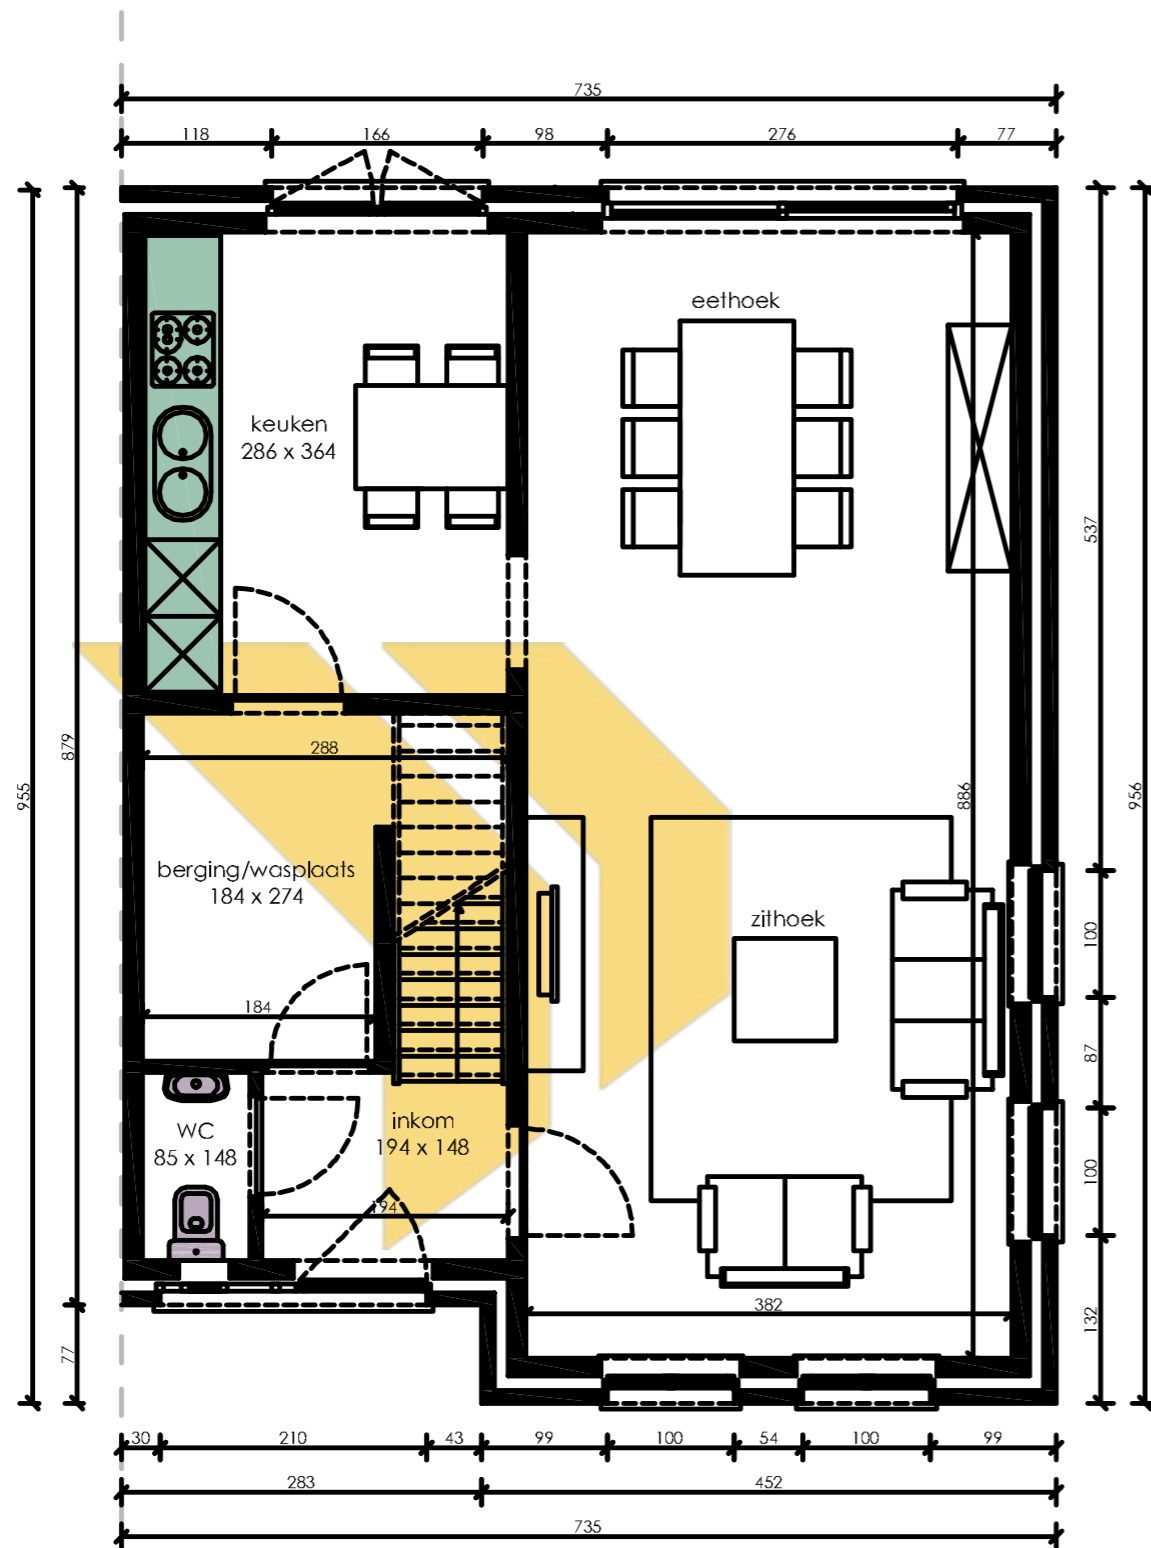

halfopen bebouwing

Gelijkvloers

Opp: 68.09 m²

- keuken: niet inbegrepen in standaard lastenboek
- sanitair: indicatieve opstelling - ter waarde van 3.500,00 €

Verdieping

Opp: 68.09 m²

Opp onafgewerkte zolder: 42.24 m²

- vloerafwerking slaapkamers + nachthal: niet inbegrepen in standaard lastenboek
- sanitair: indicatieve opstelling - ter waarde van 3.500,00 €