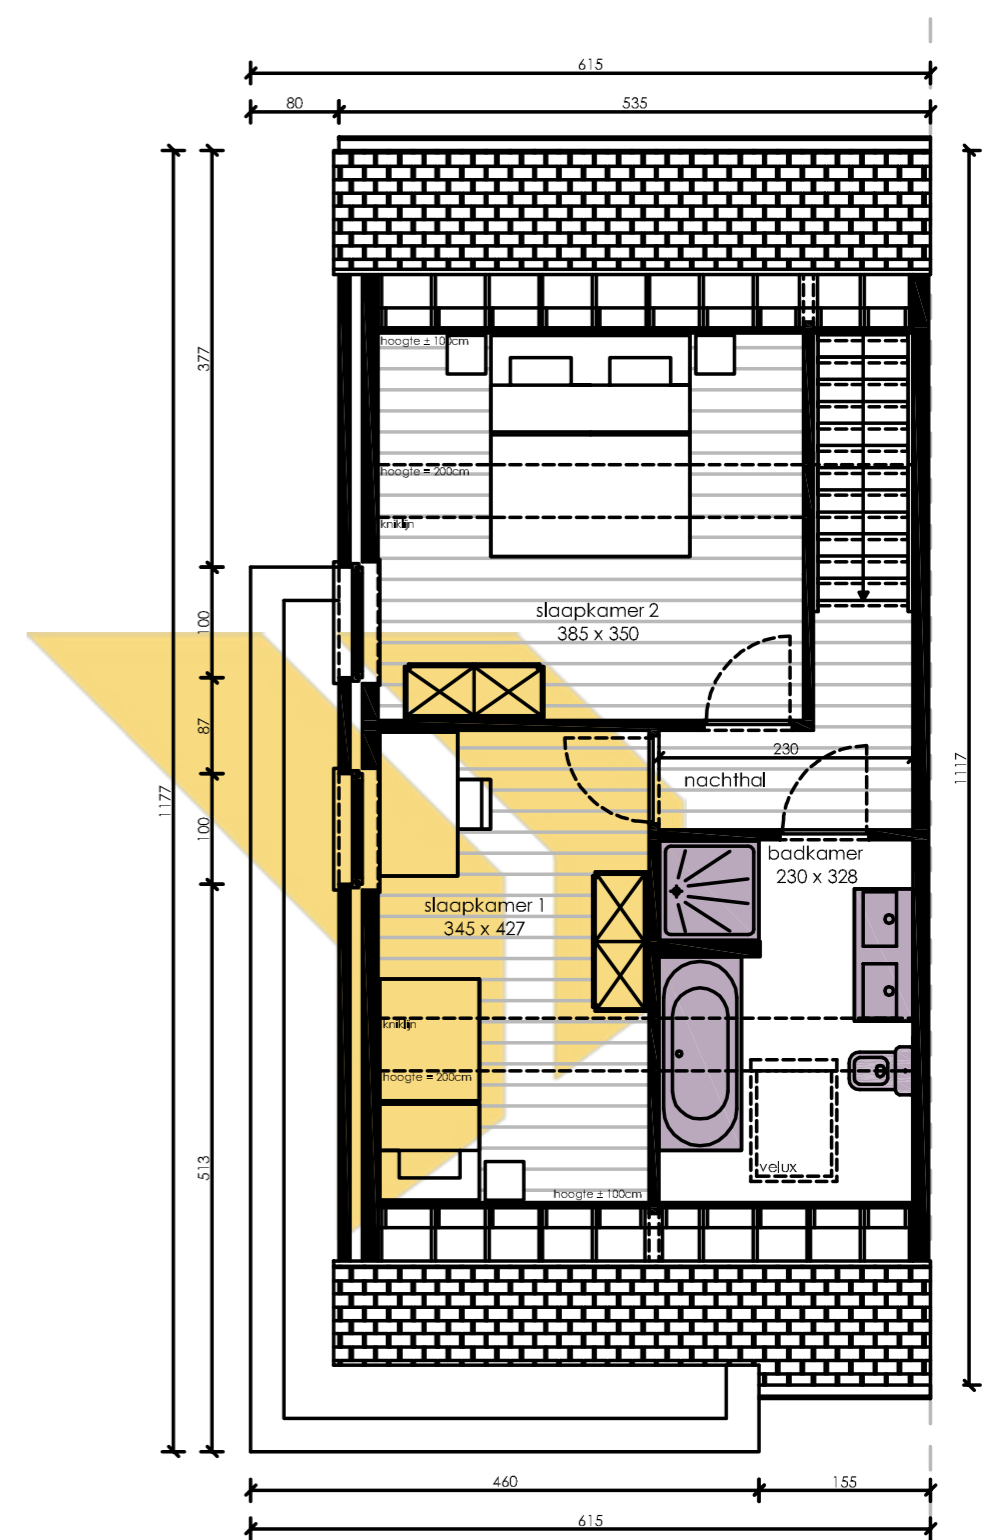

halfopen bebouwing

Gelijkvloers

Opp: 41.25 m²

- keuken: niet inbegrepen in standaard lastenboek
- sanitair: indicatieve opstelling - ter waarde van 3.500,00 €

Verdieping

Opp: 63.80 m²

- keuken: niet inbegrepen in standaard lastenboek
- sanitair: indicatieve opstelling - ter waarde van 3.500,00 €

Zolder

Opp: 42.59 m²

- vloerafwerking slaapkamers + nachthal: niet inbegrepen in standaard lastenboek
- sanitair: indicatieve opstelling - ter waarde van 3.500,00 €