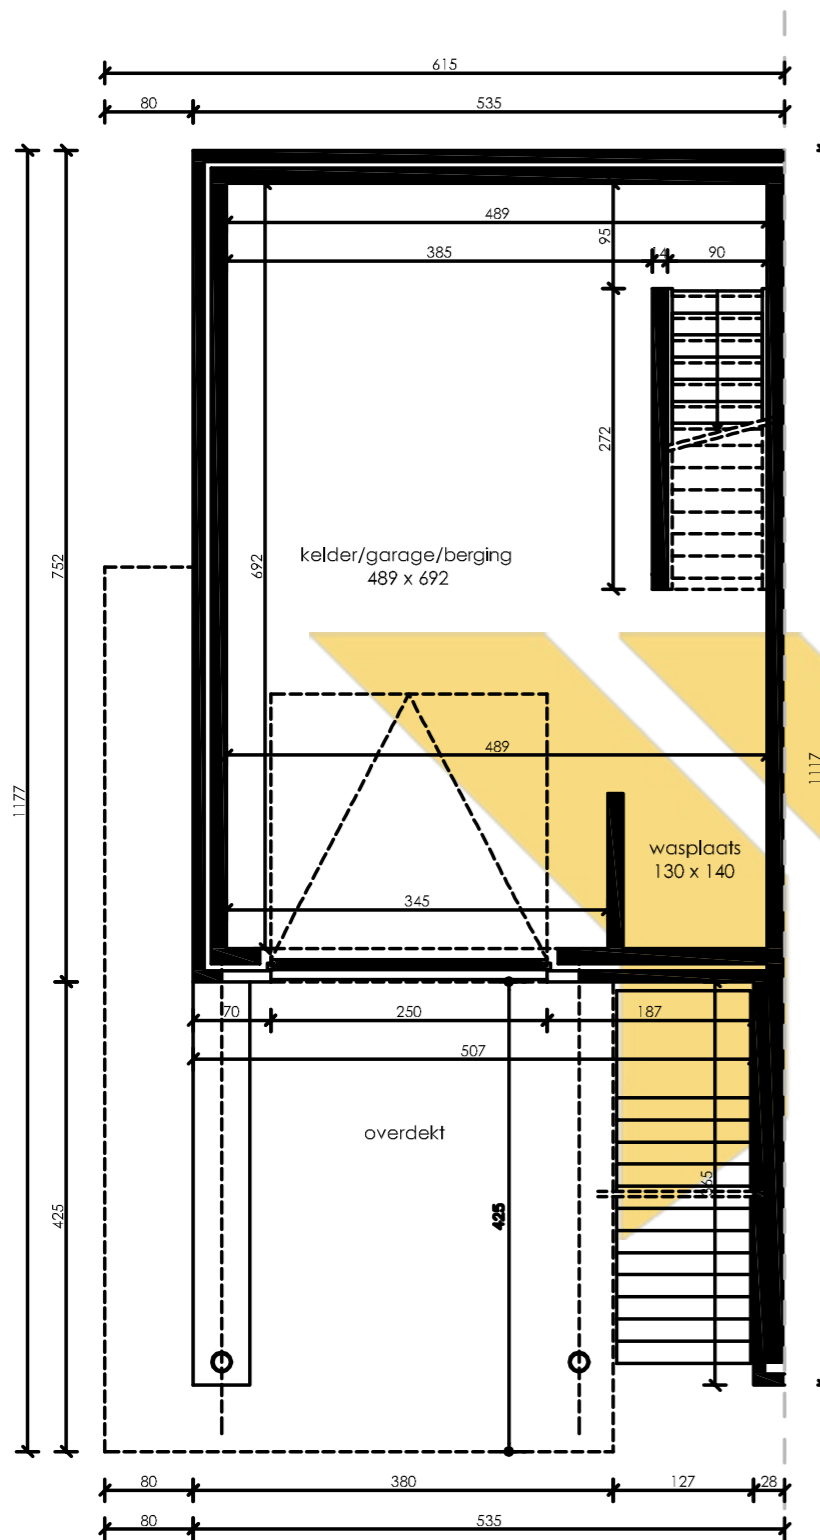

halfopen bebouwing

Gelijkvloers

Opp: 41.25 m²

- keuken: niet inbegrepen in standaard lastenboek
- sanitair: indicatieve opstelling - ter waarde van 3.500,00 €

Verdieping

Opp: 63.80 m²

- keuken: niet inbegrepen in standaard lastenboek
- sanitair: indicatieve opstelling - ter waarde van 3.500,00 €

Zolder

Opp: 42.59 m²

- vloerafwerking slaapkamers + nachthal: niet inbegrepen in standaard lastenboek
- sanitair: indicatieve opstelling - ter waarde van 3.500,00 €