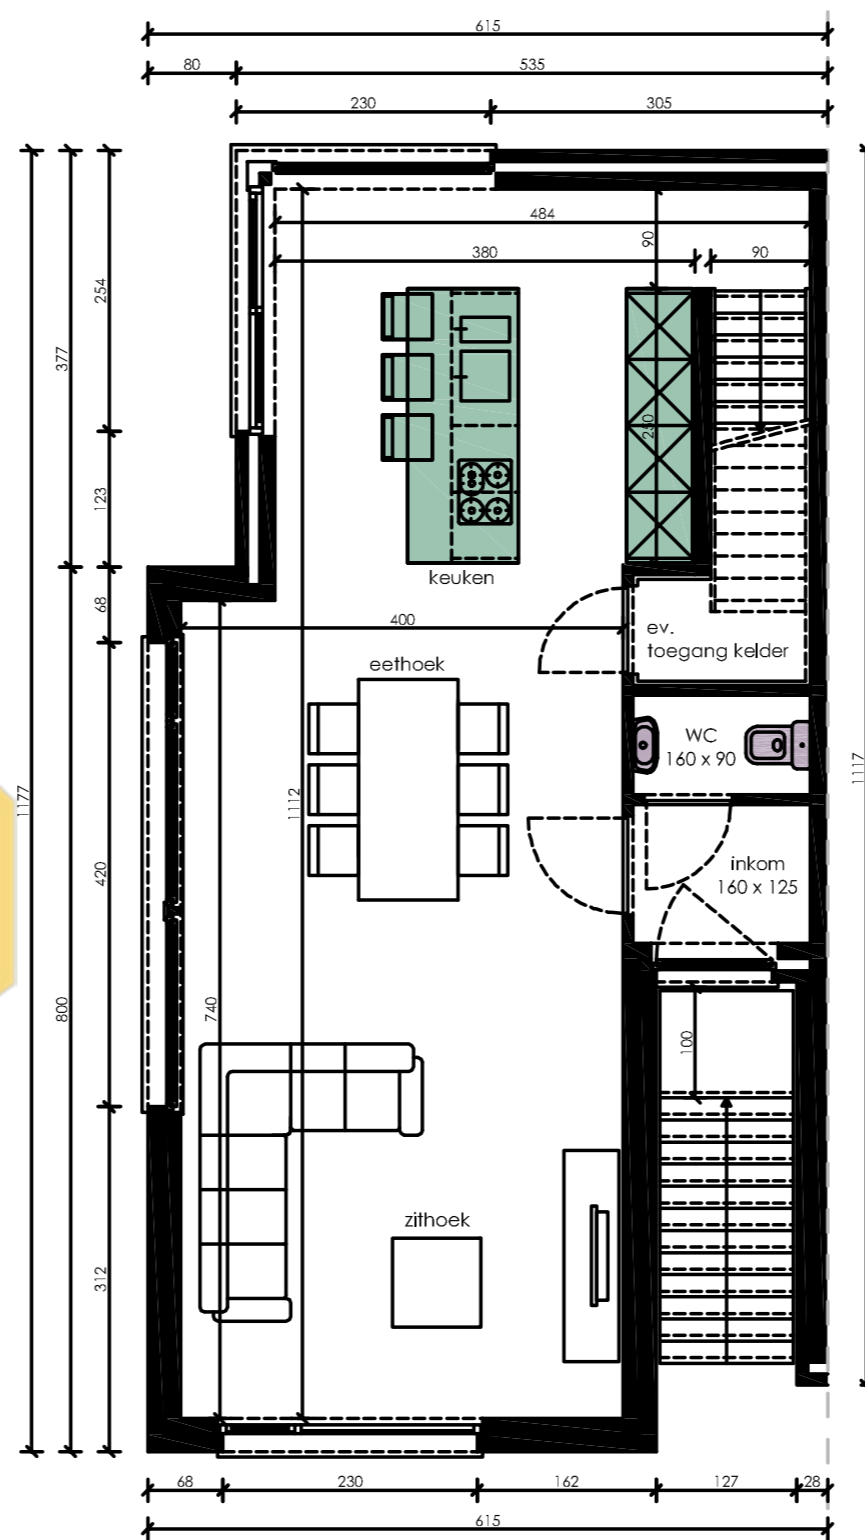

halfopen bebouwing

Gelijkvloers

Opp: 41.25 m²

- keuken: niet inbegrepen in standaard lastenboek
- sanitair: indicatieve opstelling - ter waarde van 3.500,00 €

Verdieping

Opp: 63.80 m²

- keuken: niet inbegrepen in standaard lastenboek
- sanitair: indicatieve opstelling - ter waarde van 3.500,00 €

Zolder

Opp: 42.59 m²

- vloerafwerking slaapkamers + nachthal: niet inbegrepen in standaard lastenboek
- sanitair: indicatieve opstelling - ter waarde van 3.500,00 €