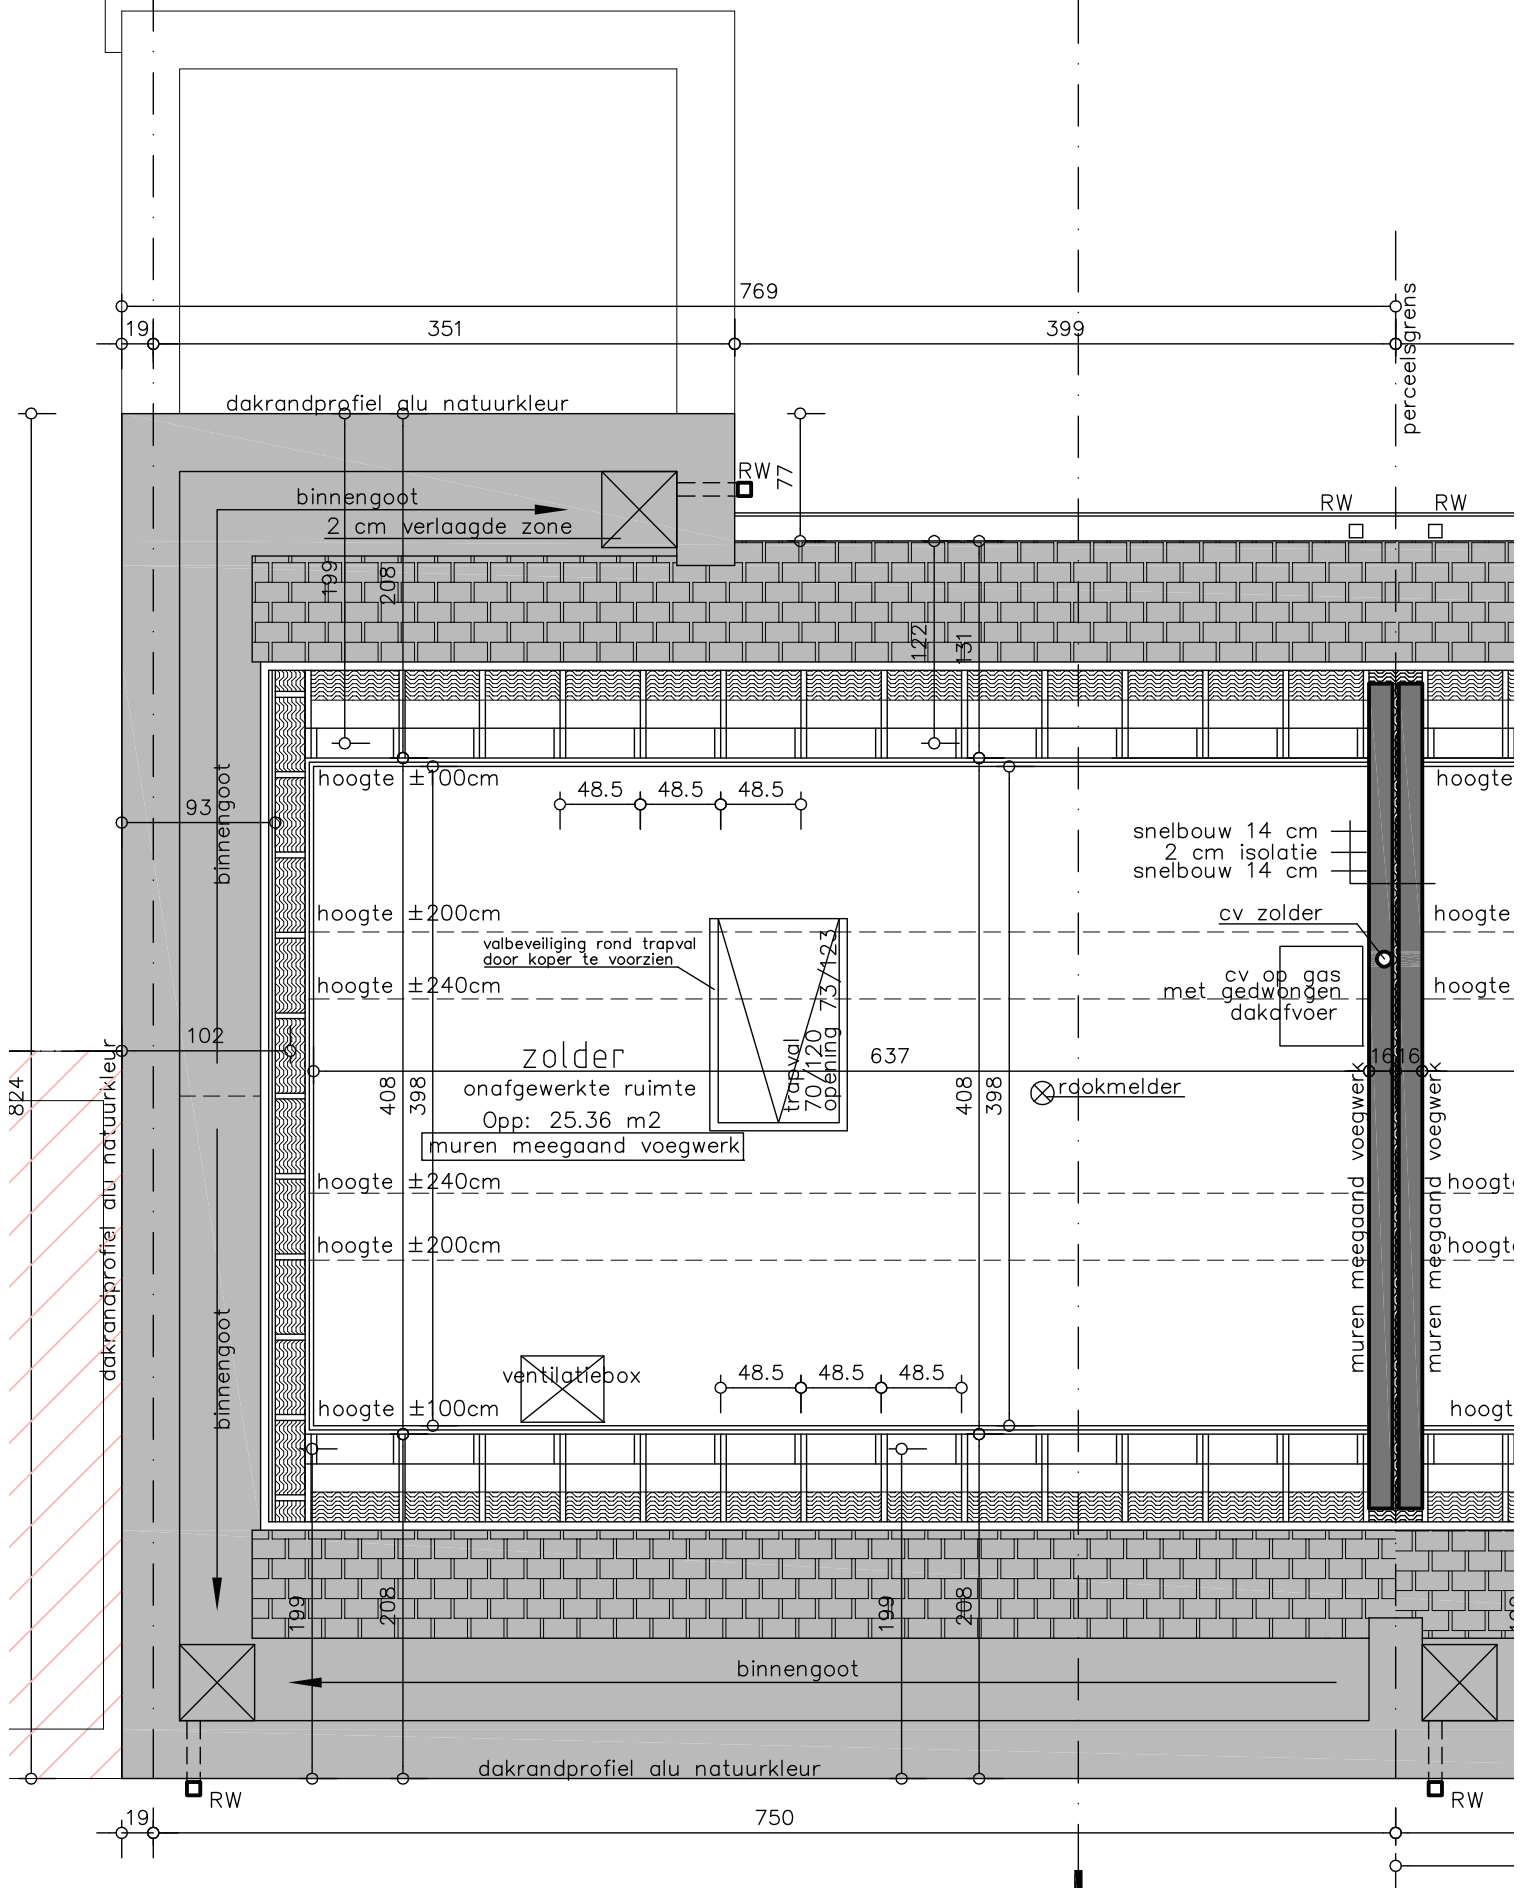

Gelijkvloers Lot 44

Opp: 67.25 m²

Voorgevel Lot44

Va

Achtergevel Lot44

Zijgevel