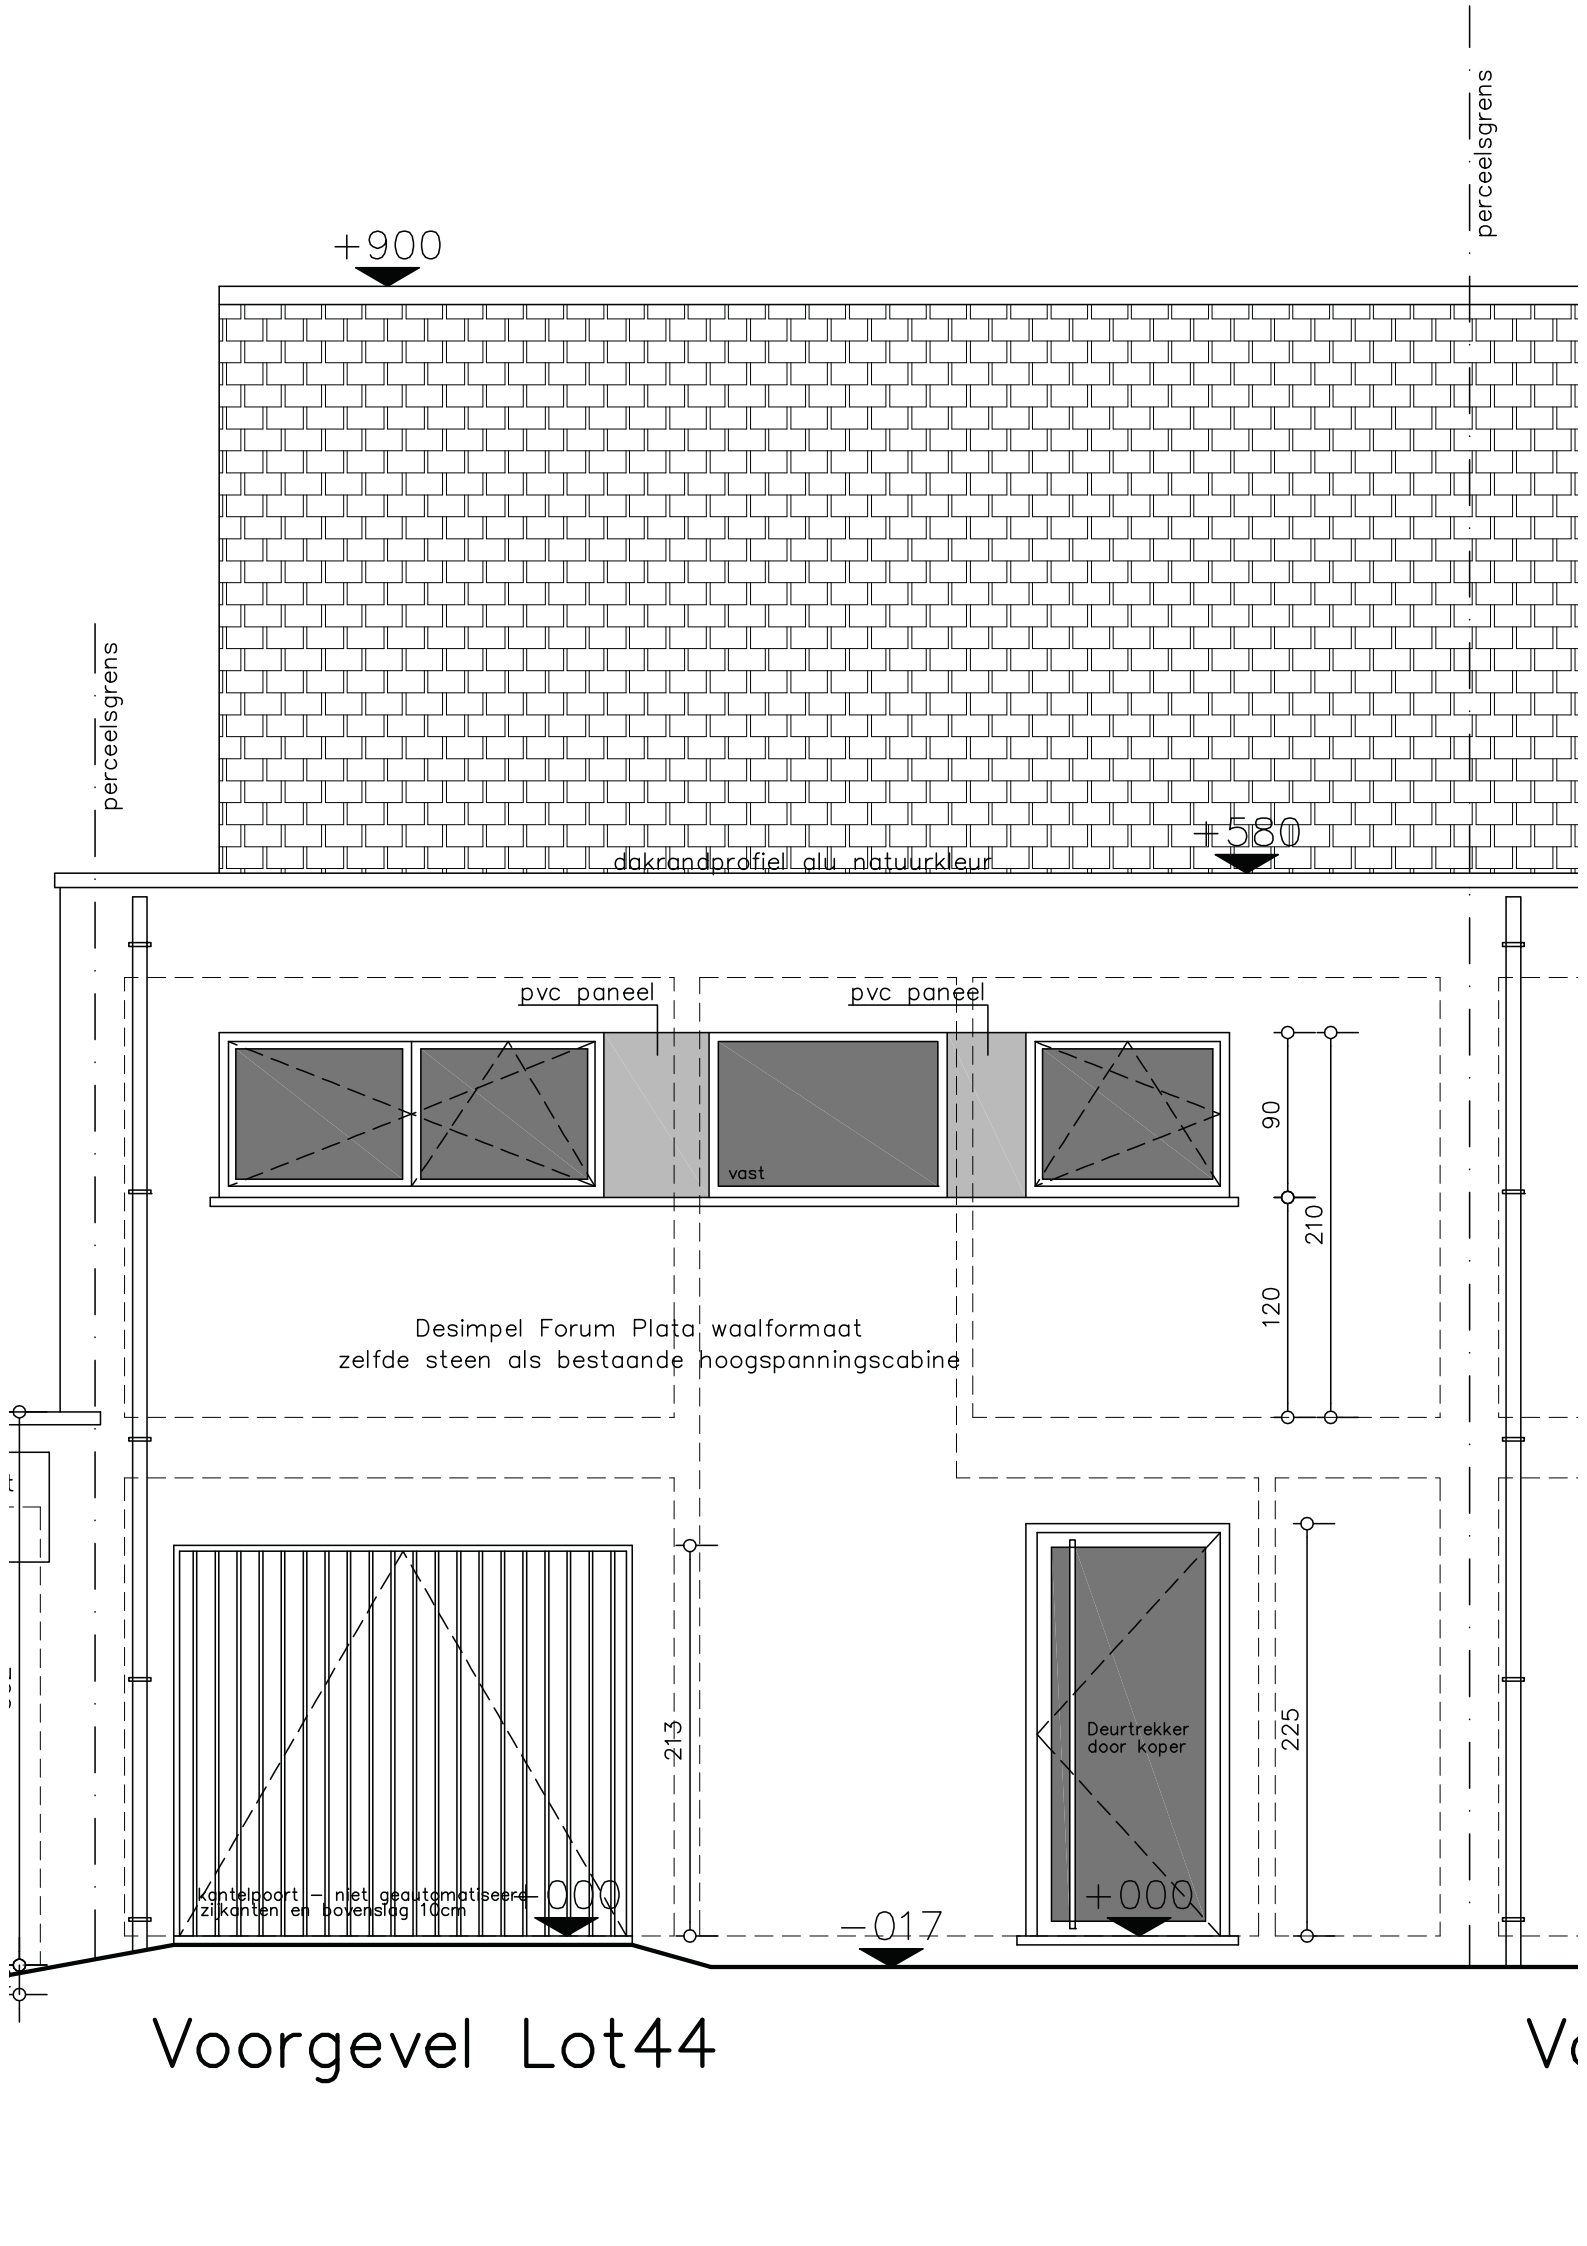

Gelijkvloers Lot 44

Opp: 67.25 m²

Voorgevel Lot44

Va

Achtergevel Lot44

Zijgevel