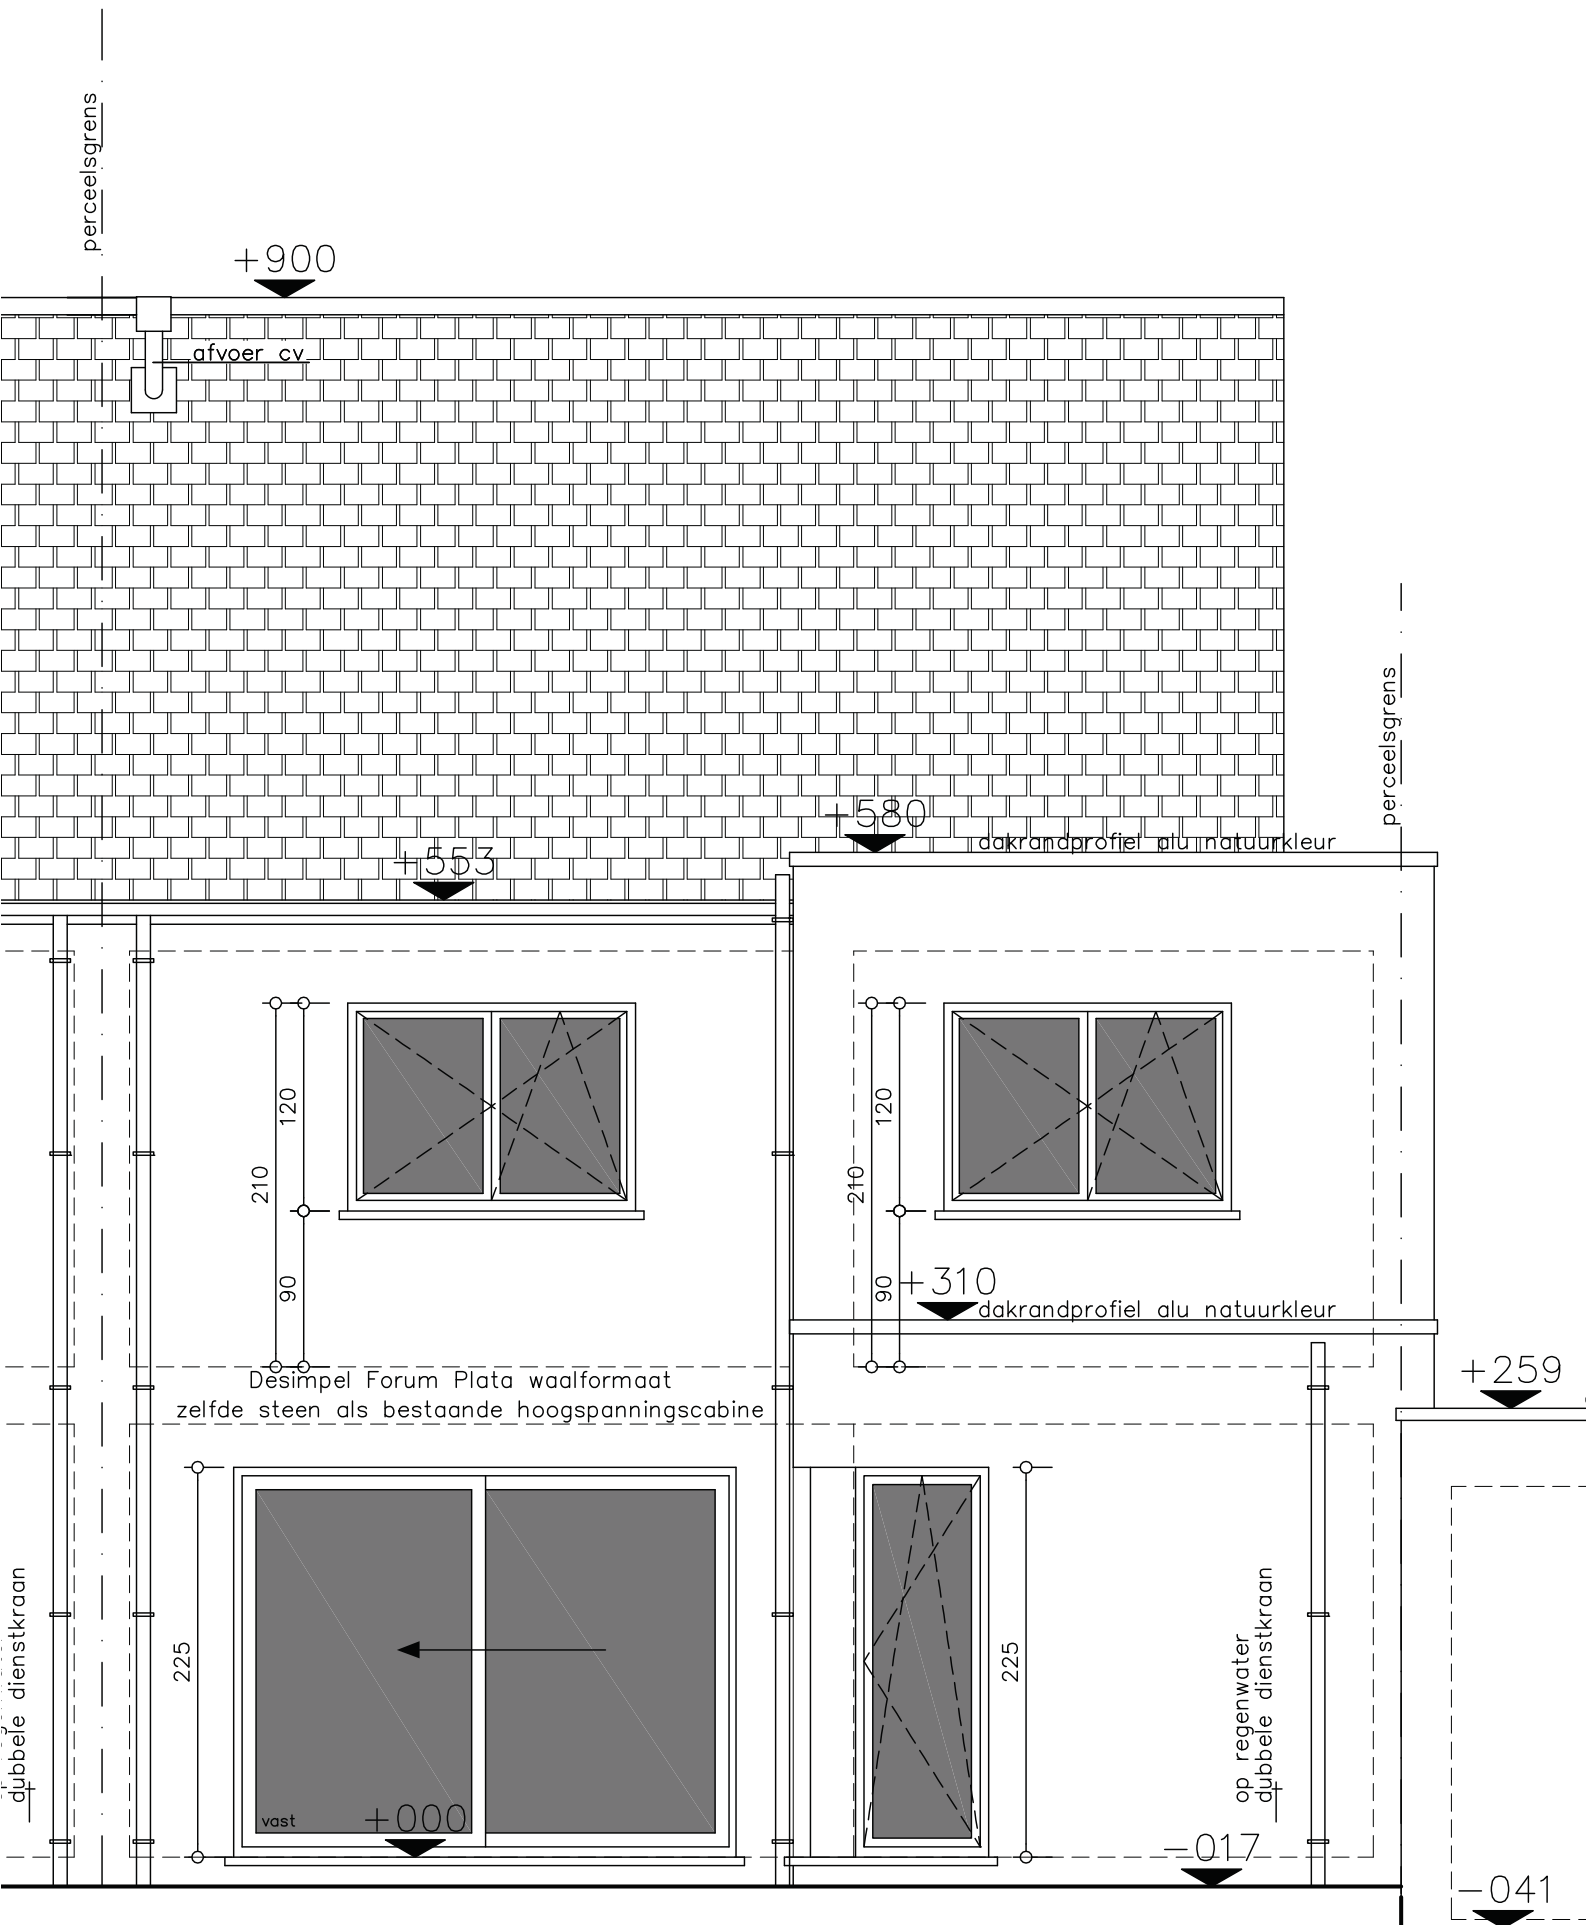

Gelijkvloers Lot 44

Opp: 67.25 m²

Voorgevel Lot44

Va

Achtergevel Lot44

Zijgevel