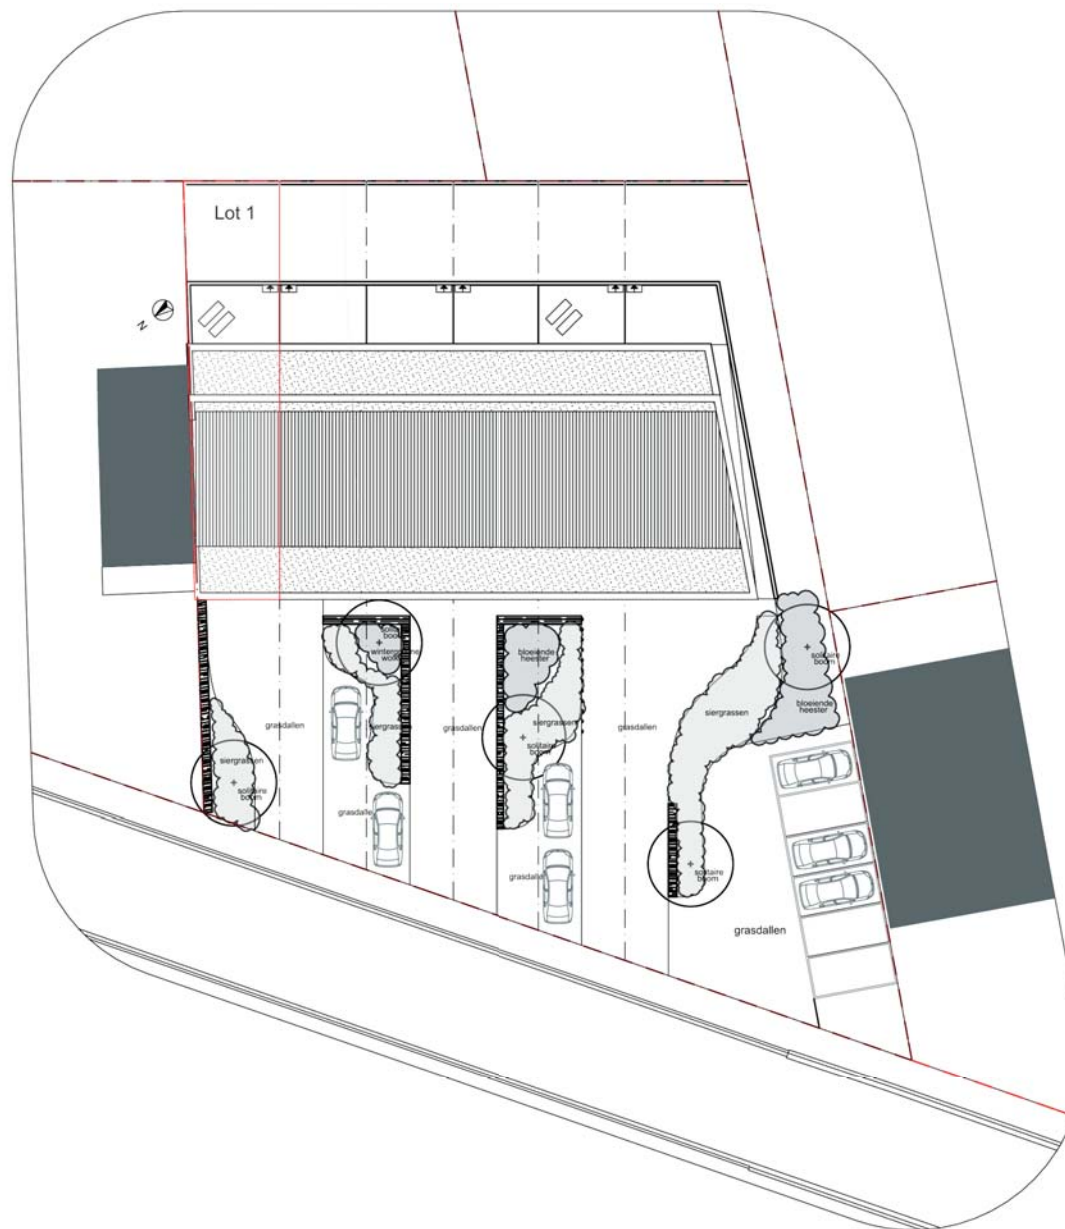

VAN ELEWIJCK
Strombeek-Bever

UNICAS
UNIEK WONEN

0. Lot 1 - Gelijkvloers 1:100

1. Lot 1 - 1e verdieping 1:100

2. Lot 1 - 2e verdieping 1:100

Lot 1 | Van Elewijck

Br. bew. opp. 131,43m²

glvr: 52,65m² | 1ste: 60,18m² | zolder: 18,60m²

VG Lot 1 - Voorgevel 1:100

AG Lot 1 - Achtergevel 1:100

Lot 1 | Van Elewijck

Br. bew. opp. 131,43m²

glvr: 52,65m² | 1ste: 60,18m² | zolder: 18,60m²

UNICAS
UNIEK WONEN

Lot 1 | Van Elewijck

Br. bew. opp. 131,43m²

glvr: 52,65m² | 1ste: 60,18m² | zolder: 18,60m²