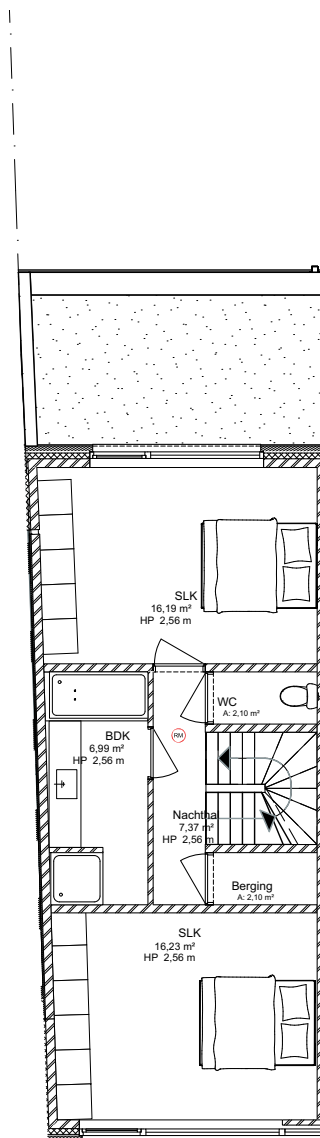

VAN ELEWIJCK
Strombeek-Bever

UNICAS
UNIEK WONEN

0. Lot 1 - Gelijkvloers 1:100

1. Lot 1 - 1e verdieping 1:100

2. Lot 1 - 2e verdieping 1:100

Lot 1 | Van Elewijck

Br. bew. opp. 131,43m²

glvr: 52,65m² | 1ste: 60,18m² | zolder: 18,60m²

VG Lot 1 - Voorgevel 1:100

AG Lot 1 - Achtergevel 1:100

Lot 1 | Van Elewijck

Br. bew. opp. 131,43m²

glvr: 52,65m² | 1ste: 60,18m² | zolder: 18,60m²

UNICAS
UNIEK WONEN

Lot 1 | Van Elewijck

Br. bew. opp. 131,43m²

glvr: 52,65m² | 1ste: 60,18m² | zolder: 18,60m²