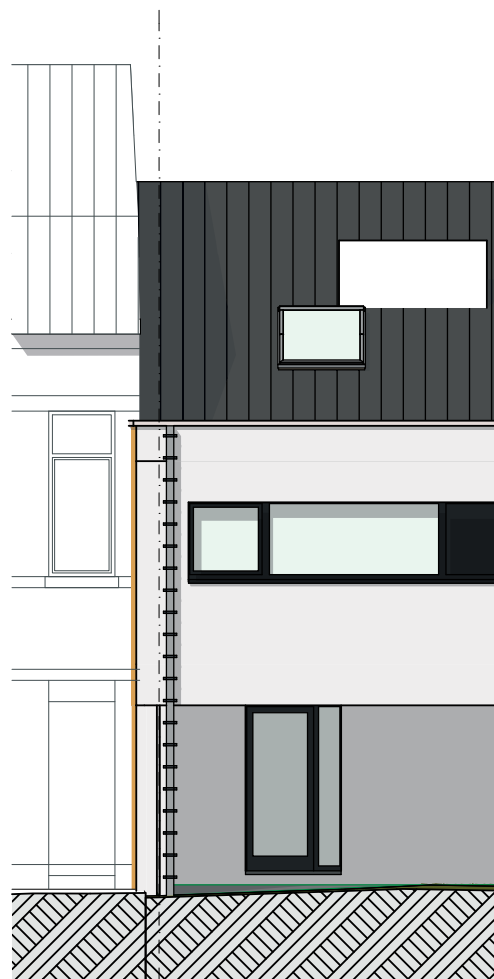

VAN ELEWIJCK
Strombeek-Bever

UNICAS
UNIEK WONEN

0. Lot 1 - Gelijkvloers 1:100

1. Lot 1 - 1e verdieping 1:100

2. Lot 1 - 2e verdieping 1:100

Lot 1 | Van Elewijck

Br. bew. opp. 131,43m²

glvr: 52,65m² | 1ste: 60,18m² | zolder: 18,60m²

VG Lot 1 - Voorgevel 1:100

AG Lot 1 - Achtergevel 1:100

Lot 1 | Van Elewijck

Br. bew. opp. 131,43m²

glvr: 52,65m² | 1ste: 60,18m² | zolder: 18,60m²

UNICAS
UNIEK WONEN

Lot 1 | Van Elewijck

Br. bew. opp. 131,43m²

glvr: 52,65m² | 1ste: 60,18m² | zolder: 18,60m²