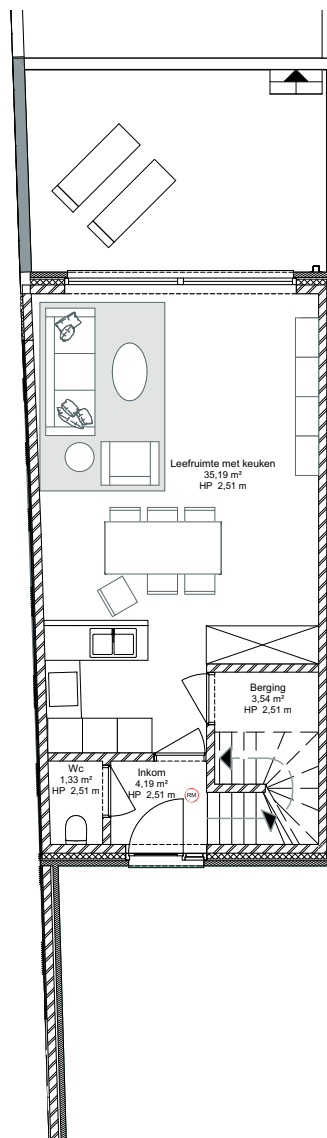

VAN ELEWIJCK
Strombeek-Bever

UNICAS
UNIEK WONEN

0. Lot 1 - Gelijkvloers 1:100

1. Lot 1 - 1e verdieping 1:100

2. Lot 1 - 2e verdieping 1:100

Lot 1 | Van Elewijck

Br. bew. opp. 131,43m²

glvr: 52,65m² | 1ste: 60,18m² | zolder: 18,60m²

VG Lot 1 - Voorgevel 1:100

AG Lot 1 - Achtergevel 1:100

Lot 1 | Van Elewijck

Br. bew. opp. 131,43m²

glvr: 52,65m² | 1ste: 60,18m² | zolder: 18,60m²

UNICAS
UNIEK WONEN

Lot 1 | Van Elewijck

Br. bew. opp. 131,43m²

glvr: 52,65m² | 1ste: 60,18m² | zolder: 18,60m²