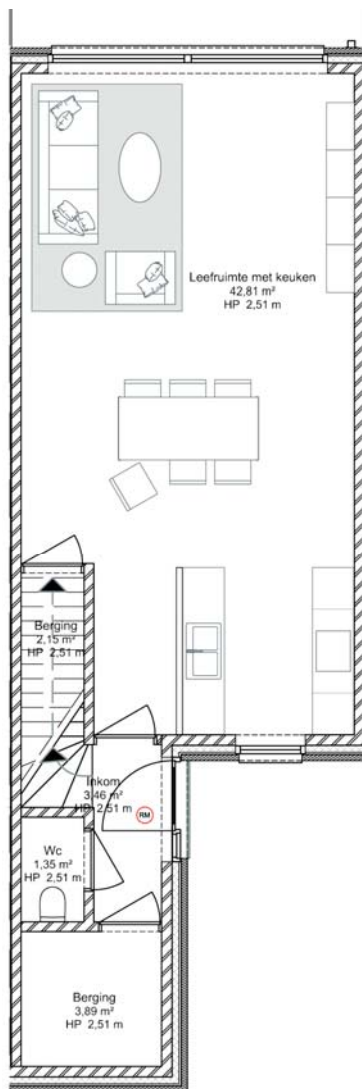

VAN ELEWIJCK
Strombeek-Bever

0. Lot 3 - Gelijkvloers 1:100

1. Lot 3 - 1e verdieping 1:100

2. Lot 3 - 2e verdieping 1:100

Lot 3 | Van Elewijck

Br. bew. opp. 144,95m²

glvr: 64,24m² | 1ste: 61,18m² | zolder: 19,53m²

UNICAS
UNIEK WONEN

VG Lot 3 - Voorgevel 1:100

AG Lot 3 - Achtergevel 1:100

Lot 3 | Van Elewijck

Br. bew. opp. 144,95m²

glvr: 64,24m² | 1ste: 61,18m² | zolder: 19,53m²

UNICAS
UNIEK WONEN

Lot 3 | Van Elewijck

Br. bew. opp. 144,95m²

glvr: 64,24m² | 1ste: 61,18m² | zolder: 19,53m²