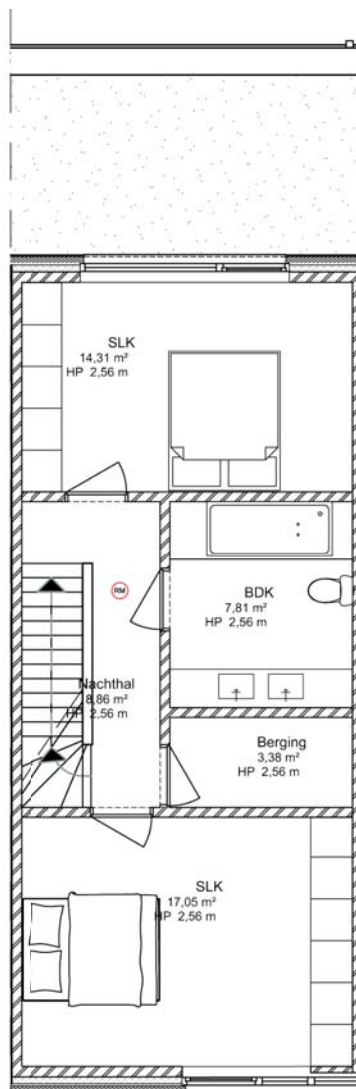

VAN ELEWIJCK
Strombeek-Bever

0. Lot 3 - Gelijkvloers 1:100

1. Lot 3 - 1e verdieping 1:100

2. Lot 3 - 2e verdieping 1:100

Lot 3 | Van Elewijck

Br. bew. opp. 144,95m²

glvr: 64,24m² | 1ste: 61,18m² | zolder: 19,53m²

UNICAS
UNIEK WONEN

VG Lot 3 - Voorgevel 1:100

AG Lot 3 - Achtergevel 1:100

Lot 3 | Van Elewijck

Br. bew. opp. 144,95m²

glvr: 64,24m² | 1ste: 61,18m² | zolder: 19,53m²

UNICAS
UNIEK WONEN

Lot 3 | Van Elewijck

Br. bew. opp. 144,95m²

glvr: 64,24m² | 1ste: 61,18m² | zolder: 19,53m²