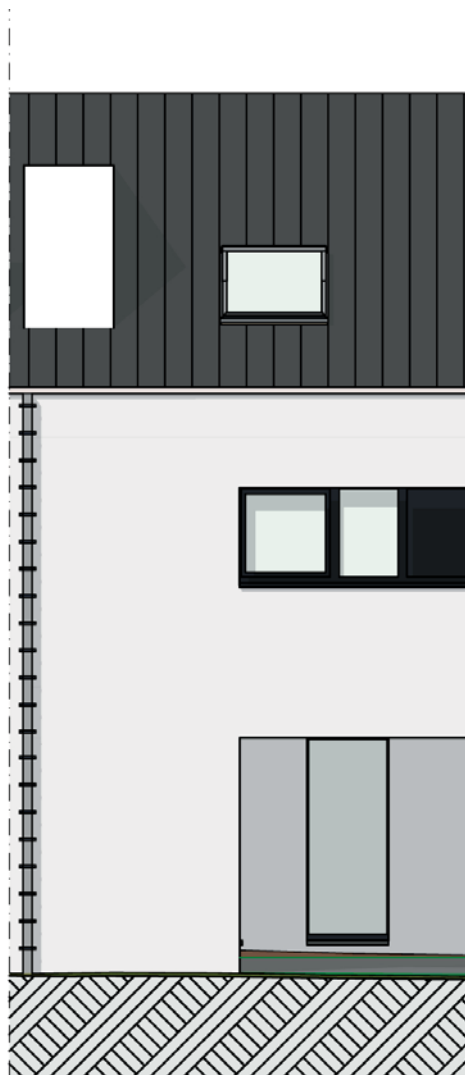

VAN ELEWIJCK
Strombeek-Bever

0. Lot 3 - Gelijkvloers 1:100

1. Lot 3 - 1e verdieping 1:100

2. Lot 3 - 2e verdieping 1:100

Lot 3 | Van Elewijck

Br. bew. opp. 144,95m²

glvr: 64,24m² | 1ste: 61,18m² | zolder: 19,53m²

UNICAS
UNIEK WONEN

VG Lot 3 - Voorgevel 1:100

AG Lot 3 - Achtergevel 1:100

Lot 3 | Van Elewijck

Br. bew. opp. 144,95m²

glvr: 64,24m² | 1ste: 61,18m² | zolder: 19,53m²

UNICAS
UNIEK WONEN

Lot 3 | Van Elewijck

Br. bew. opp. 144,95m²

glvr: 64,24m² | 1ste: 61,18m² | zolder: 19,53m²