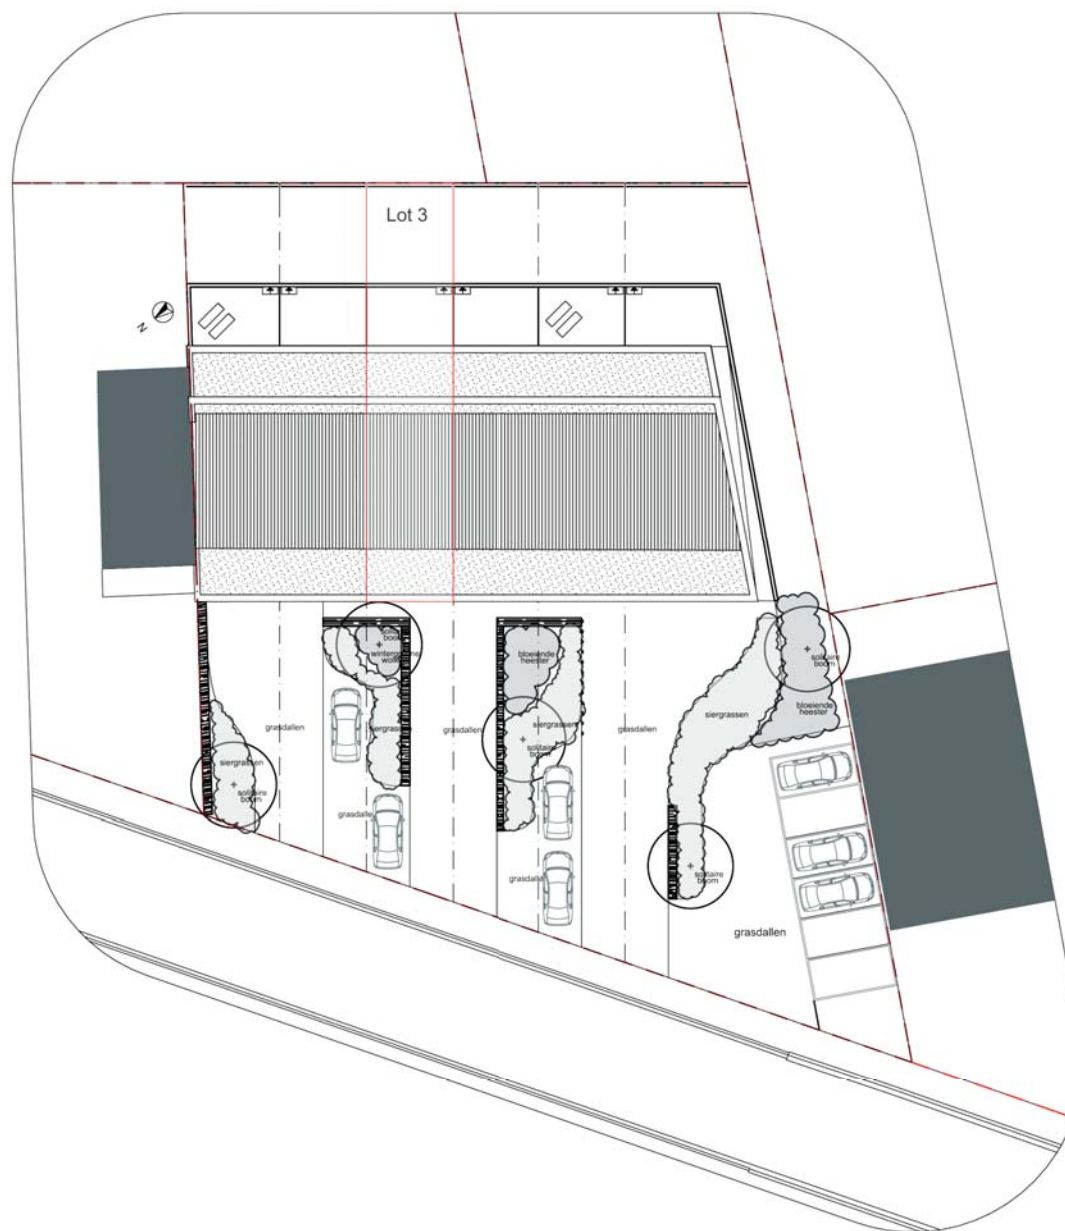

VAN ELEWIJCK
Strombeek-Bever

0. Lot 3 - Gelijkvloers 1:100

1. Lot 3 - 1e verdieping 1:100

2. Lot 3 - 2e verdieping 1:100

Lot 3 | Van Elewijck

Br. bew. opp. 144,95m²

glvr: 64,24m² | 1ste: 61,18m² | zolder: 19,53m²

UNICAS
UNIEK WONEN

VG Lot 3 - Voorgevel 1:100

AG Lot 3 - Achtergevel 1:100

Lot 3 | Van Elewijck

Br. bew. opp. 144,95m²

glvr: 64,24m² | 1ste: 61,18m² | zolder: 19,53m²

UNICAS
UNIEK WONEN

Lot 3 | Van Elewijck

Br. bew. opp. 144,95m²

glvr: 64,24m² | 1ste: 61,18m² | zolder: 19,53m²