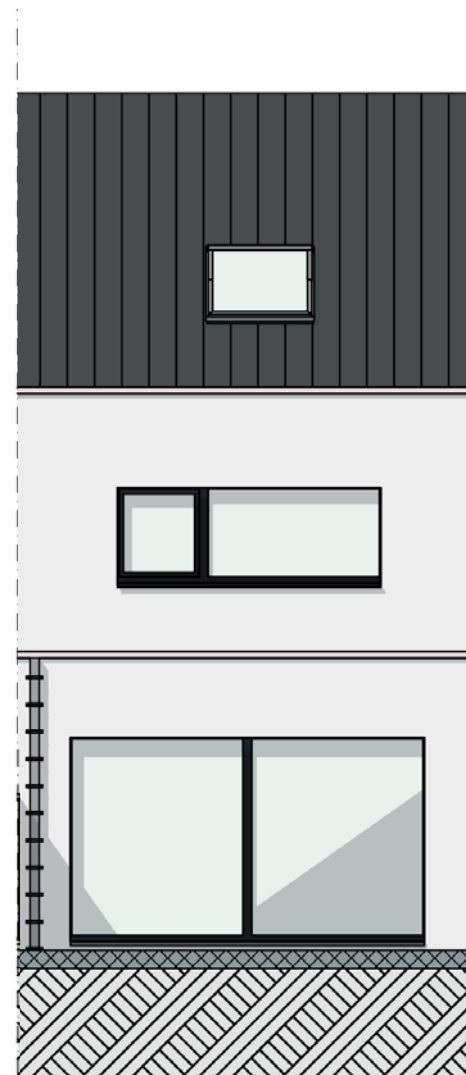

VAN ELEWIJCK
Strombeek-Bever

0. Lot 3 - Gelijkvloers 1:100

1. Lot 3 - 1e verdieping 1:100

2. Lot 3 - 2e verdieping 1:100

Lot 3 | Van Elewijck

Br. bew. opp. 144,95m²

glvr: 64,24m² | 1ste: 61,18m² | zolder: 19,53m²

UNICAS
UNIEK WONEN

VG Lot 3 - Voorgevel 1:100

AG Lot 3 - Achtergevel 1:100

Lot 3 | Van Elewijck

Br. bew. opp. 144,95m²

glvr: 64,24m² | 1ste: 61,18m² | zolder: 19,53m²

UNICAS
UNIEK WONEN

Lot 3 | Van Elewijck

Br. bew. opp. 144,95m²

glvr: 64,24m² | 1ste: 61,18m² | zolder: 19,53m²