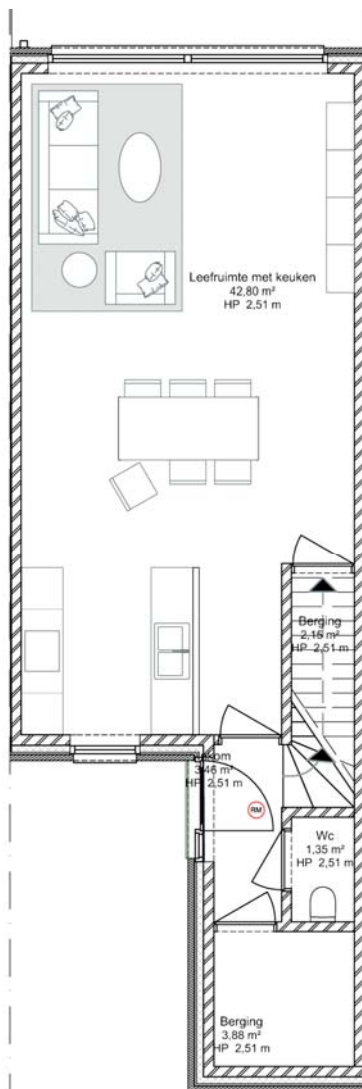

VAN ELEWIJCK  
Strombeek-Bever

**UNICAS**  
UNIEK WONEN

0. Lot 4 - Gelijkvloers 1:100

1. Lot 4 - 1e verdieping 1:100

2. Lot 4 - 2e verdieping 1:100

## Lot 4 | Van Elewijck

Br. bew. opp. 144,95m<sup>2</sup>

glvr: 64,24m<sup>2</sup> | 1ste: 61,18m<sup>2</sup> | zolder: 19,53m<sup>2</sup>

**UNICAS**  
UNIEK WONEN

VG Lot 4 - Voorgevel 1:100

AG Lot 4 - Achtergevel 1:100

## Lot 4 | Van Elewijck

Br. bew. opp. 144,95m<sup>2</sup>

glvr: 64,24m<sup>2</sup> | 1ste: 61,18m<sup>2</sup> | zolder: 19,53m<sup>2</sup>

**UNICAS**  
UNIEK WONEN

## Lot 4 | Van Elewijck

Br. bew. opp. 144,95m<sup>2</sup>

glvr: 64,24m<sup>2</sup> | 1ste: 61,18m<sup>2</sup> | zolder: 19,53m<sup>2</sup>