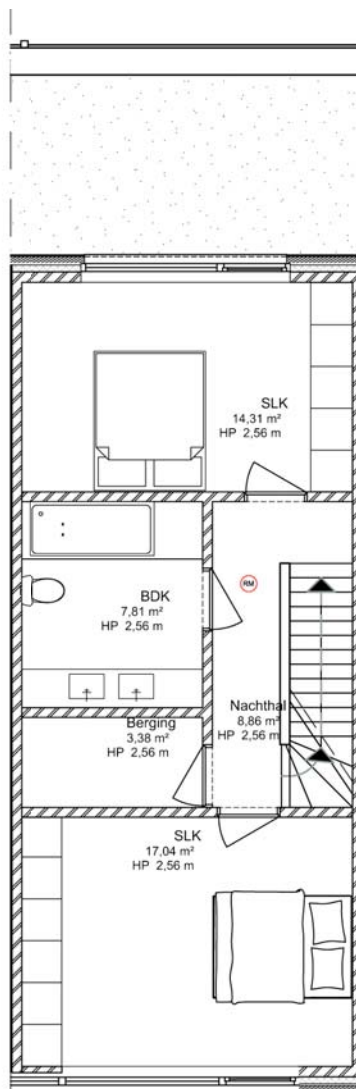

VAN ELEWIJCK  
Strombeek-Bever

**UNICAS**  
UNIEK WONEN

0. Lot 4 - Gelijkvloers 1:100

1. Lot 4 - 1e verdieping 1:100

2. Lot 4 - 2e verdieping 1:100

## Lot 4 | Van Elewijck

Br. bew. opp. 144,95m<sup>2</sup>

glvr: 64,24m<sup>2</sup> | 1ste: 61,18m<sup>2</sup> | zolder: 19,53m<sup>2</sup>

**UNICAS**  
UNIEK WONEN

VG Lot 4 - Voorgevel 1:100

AG Lot 4 - Achtergevel 1:100

## Lot 4 | Van Elewijck

Br. bew. opp. 144,95m<sup>2</sup>

glvr: 64,24m<sup>2</sup> | 1ste: 61,18m<sup>2</sup> | zolder: 19,53m<sup>2</sup>

**UNICAS**  
UNIEK WONEN

## Lot 4 | Van Elewijck

Br. bew. opp. 144,95m<sup>2</sup>

glvr: 64,24m<sup>2</sup> | 1ste: 61,18m<sup>2</sup> | zolder: 19,53m<sup>2</sup>