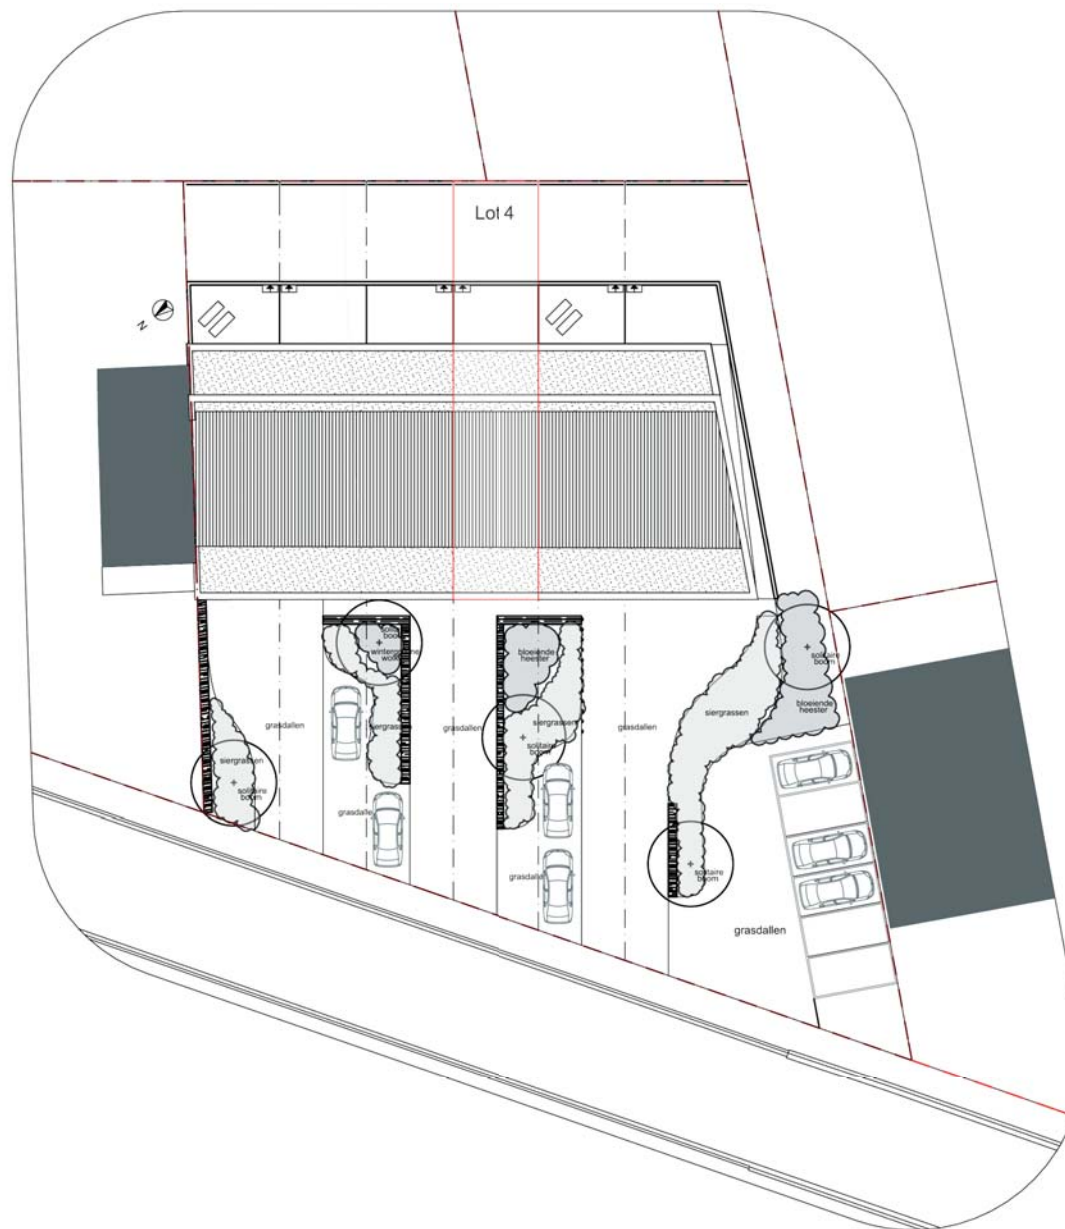

VAN ELEWIJCK  
Strombeek-Bever

**UNICAS**  
UNIEK WONEN

0. Lot 4 - Gelijkvloers 1:100

1. Lot 4 - 1e verdieping 1:100

2. Lot 4 - 2e verdieping 1:100

## Lot 4 | Van Elewijck

Br. bew. opp. 144,95m<sup>2</sup>

glvr: 64,24m<sup>2</sup> | 1ste: 61,18m<sup>2</sup> | zolder: 19,53m<sup>2</sup>

**UNICAS**  
UNIEK WONEN

VG Lot 4 - Voorgevel 1:100

AG Lot 4 - Achtergevel 1:100

## Lot 4 | Van Elewijck

Br. bew. opp. 144,95m<sup>2</sup>

glvr: 64,24m<sup>2</sup> | 1ste: 61,18m<sup>2</sup> | zolder: 19,53m<sup>2</sup>

**UNICAS**  
UNIEK WONEN

## Lot 4 | Van Elewijck

Br. bew. opp. 144,95m<sup>2</sup>

glvr: 64,24m<sup>2</sup> | 1ste: 61,18m<sup>2</sup> | zolder: 19,53m<sup>2</sup>