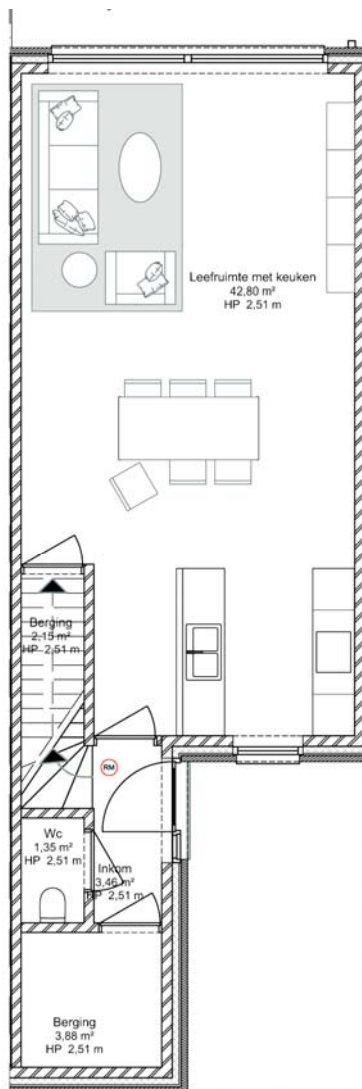

VAN ELEWIJCK  
Strombeek-Bever

**UNICAS**  
UNIEK WONEN

0. Lot 5 - Gelijkvloers 1:100

1. Lot 5 - 1e verdieping 1:100

2. Lot 5 - 2e verdieping 1:100

## Lot 5 | Van Elewijck

Br. bew. opp. 144,95m<sup>2</sup>

glvr: 64,24m<sup>2</sup> | 1ste: 61,18m<sup>2</sup> | zolder: 19,53m<sup>2</sup>

VG Lot 5 - Voorgevel 1:100

AG Lot 5 - Achtergevel 1:100

## Lot 5 | Van Elewijck

Br. bew. opp. 144,95m<sup>2</sup>

glvr: 64,24m<sup>2</sup> | 1ste: 61,18m<sup>2</sup> | zolder: 19,53m<sup>2</sup>

**UNICAS**  
UNIEK WONEN