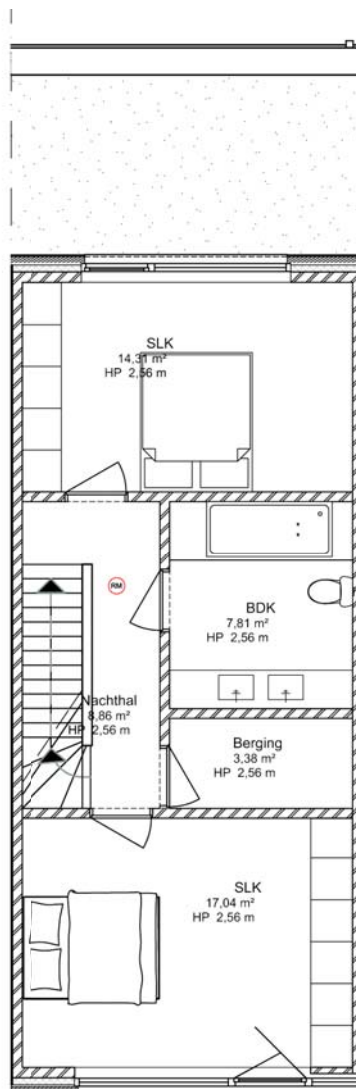

VAN ELEWIJCK  
Strombeek-Bever

**UNICAS**  
UNIEK WONEN

0. Lot 5 - Gelijkvloers 1:100

1. Lot 5 - 1e verdieping 1:100

2. Lot 5 - 2e verdieping 1:100

## Lot 5 | Van Elewijck

Br. bew. opp. 144,95m<sup>2</sup>

glvr: 64,24m<sup>2</sup> | 1ste: 61,18m<sup>2</sup> | zolder: 19,53m<sup>2</sup>

VG Lot 5 - Voorgevel 1:100

AG Lot 5 - Achtergevel 1:100

## Lot 5 | Van Elewijck

Br. bew. opp. 144,95m<sup>2</sup>

glvr: 64,24m<sup>2</sup> | 1ste: 61,18m<sup>2</sup> | zolder: 19,53m<sup>2</sup>

**UNICAS**  
UNIEK WONEN