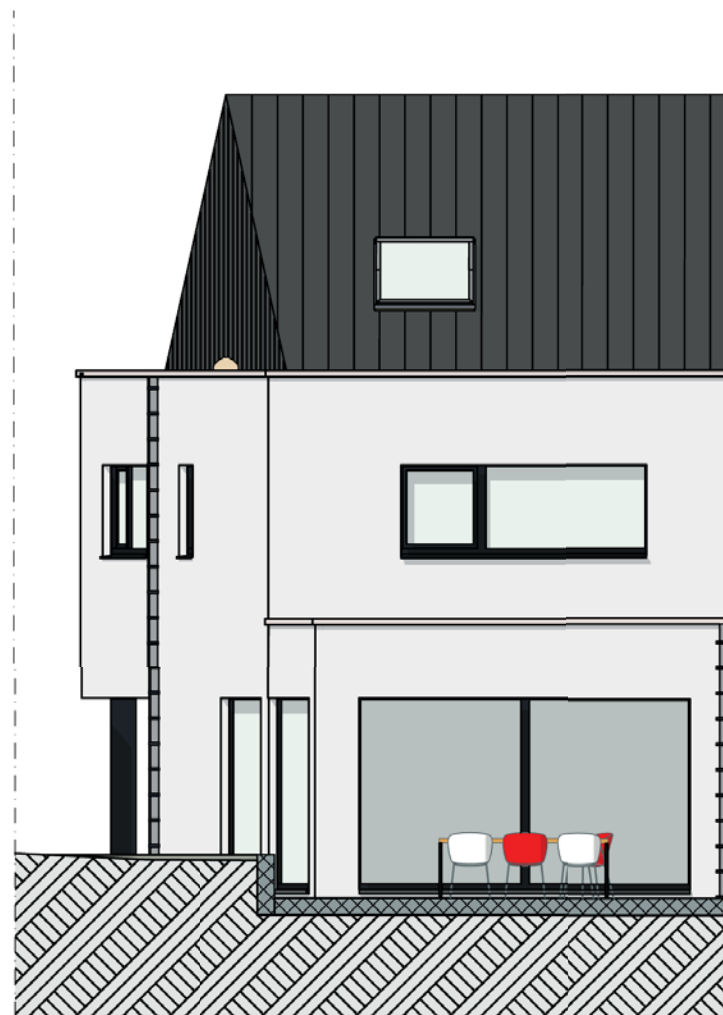

VAN ELEWIJCK
Strombeek-Bever

UNICAS
UNIEK WONEN

0. Lot 6 - Gelijkvloers 1:100

1. Lot 6 - 1e verdieping 1:100

2. Lot 6 - 2e verdieping

Lot 6 | Van Elewijck

Br. bew. opp. 144,95m²

glvr: 64,24m² | 1ste: 61,18m² | zolder: 19,53m²

VG

Lot 6 - Voorgevel

1:100

AG

Lot 6 - Achtergevel

1:100

Lot 6 | Van Elewijck

Br. bew. opp. 144,95m²

glvr: 64,24m² | 1ste: 61,18m² | zolder: 19,53m²

UNICAS
UNIEK WONEN

Lot 6 | Van Elewijck

Br. bew. opp. 144,95m²

glvr: 64,24m² | 1ste: 61,18m² | zolder: 19,53m²