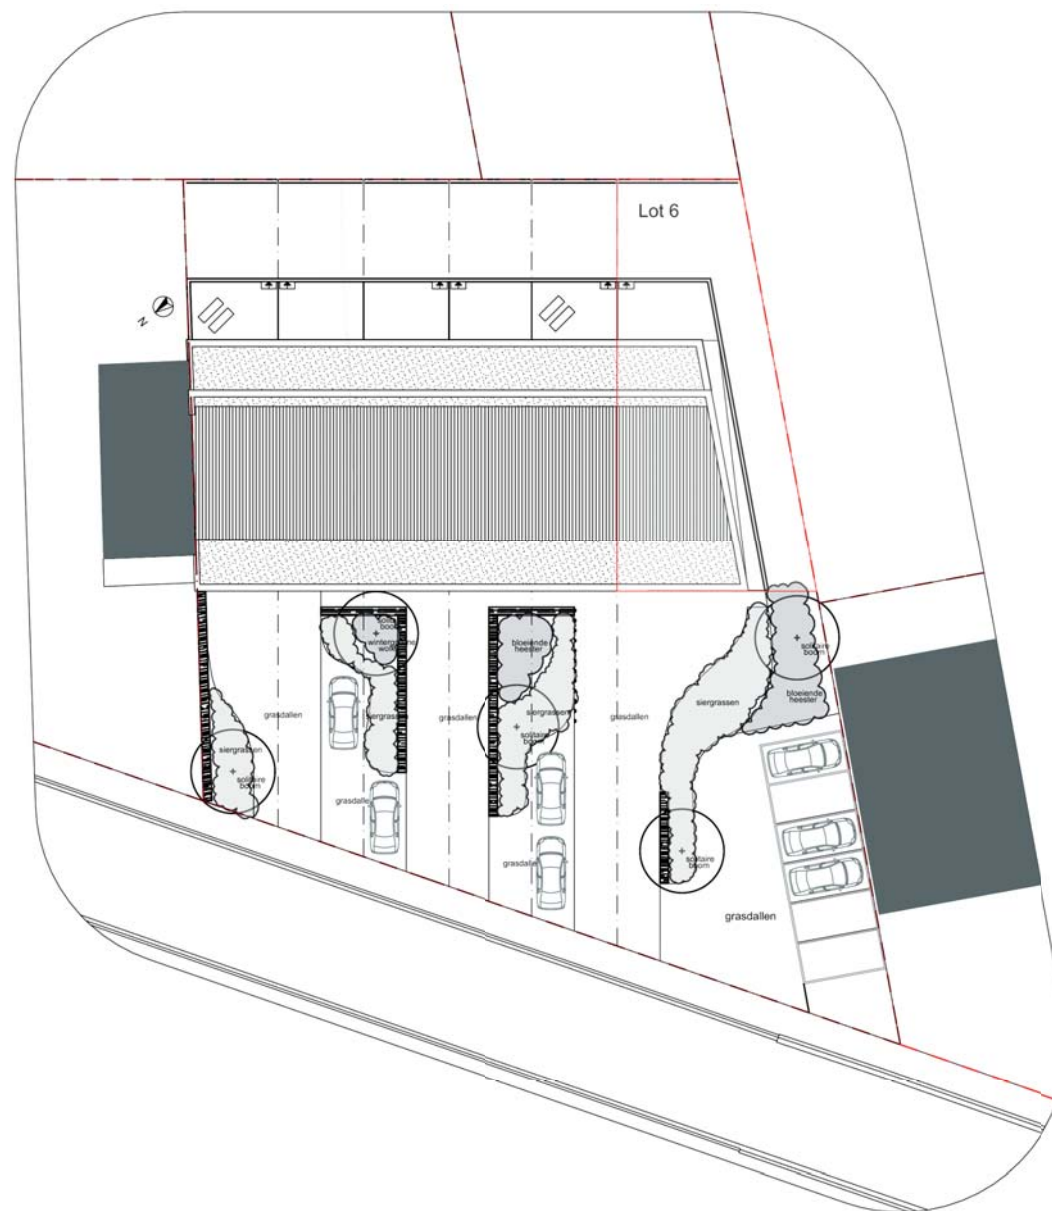

VAN ELEWIJCK
Strombeek-Bever

UNICAS
UNIEK WONEN

0. Lot 6 - Gelijkvloers 1:100

1. Lot 6 - 1e verdieping 1:100

2. Lot 6 - 2e verdieping

Lot 6 | Van Elewijck

Br. bew. opp. 144,95m²

glvr: 64,24m² | 1ste: 61,18m² | zolder: 19,53m²

VG

Lot 6 - Voorgevel

1:100

AG

Lot 6 - Achtergevel

1:100

Lot 6 | Van Elewijck

Br. bew. opp. 144,95m²

glvr: 64,24m² | 1ste: 61,18m² | zolder: 19,53m²

UNICAS
UNIEK WONEN

Lot 6 | Van Elewijck

Br. bew. opp. 144,95m²

glvr: 64,24m² | 1ste: 61,18m² | zolder: 19,53m²