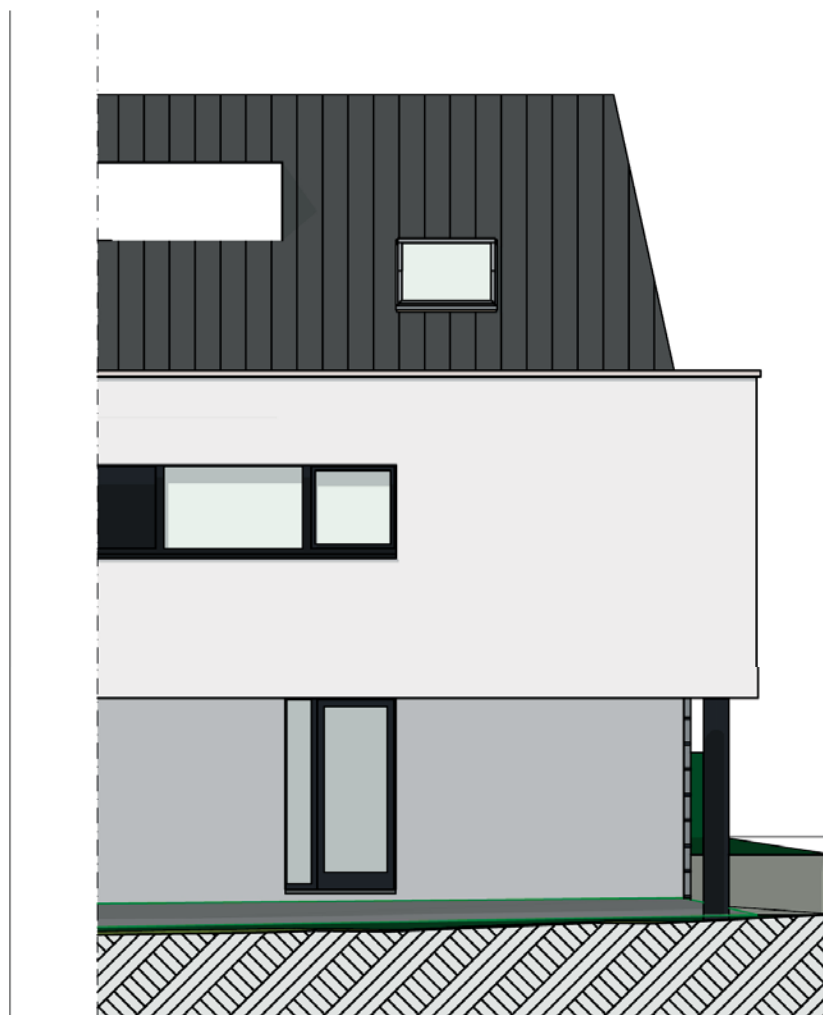

VAN ELEWIJCK
Strombeek-Bever

UNICAS
UNIEK WONEN

0. Lot 6 - Gelijkvloers 1:100

1. Lot 6 - 1e verdieping 1:100

2. Lot 6 - 2e verdieping

Lot 6 | Van Elewijck

Br. bew. opp. 144,95m²

glvr: 64,24m² | 1ste: 61,18m² | zolder: 19,53m²

VG

Lot 6 - Voorgevel

1:100

AG

Lot 6 - Achtergevel

1:100

Lot 6 | Van Elewijck

Br. bew. opp. 144,95m²

glvr: 64,24m² | 1ste: 61,18m² | zolder: 19,53m²

UNICAS
UNIEK WONEN

Lot 6 | Van Elewijck

Br. bew. opp. 144,95m²

glvr: 64,24m² | 1ste: 61,18m² | zolder: 19,53m²