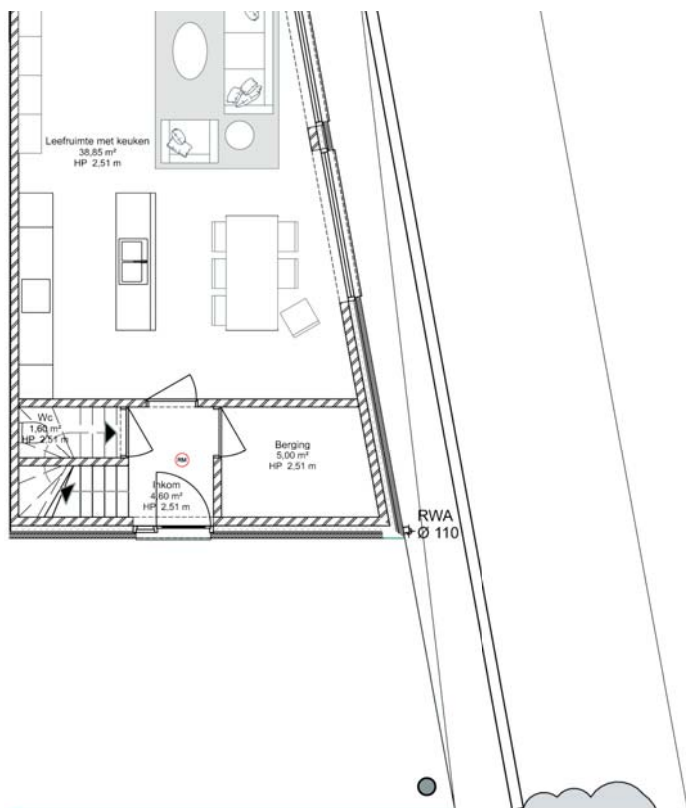

VAN ELEWIJCK
Strombeek-Bever

UNICAS
UNIEK WONEN

0. Lot 6 - Gelijkvloers 1:100

1. Lot 6 - 1e verdieping 1:100

2. Lot 6 - 2e verdieping

Lot 6 | Van Elewijck

Br. bew. opp. 144,95m²

glvr: 64,24m² | 1ste: 61,18m² | zolder: 19,53m²

VG

Lot 6 - Voorgevel

1:100

AG

Lot 6 - Achtergevel

1:100

Lot 6 | Van Elewijck

Br. bew. opp. 144,95m²

glvr: 64,24m² | 1ste: 61,18m² | zolder: 19,53m²

UNICAS
UNIEK WONEN

Lot 6 | Van Elewijck

Br. bew. opp. 144,95m²

glvr: 64,24m² | 1ste: 61,18m² | zolder: 19,53m²