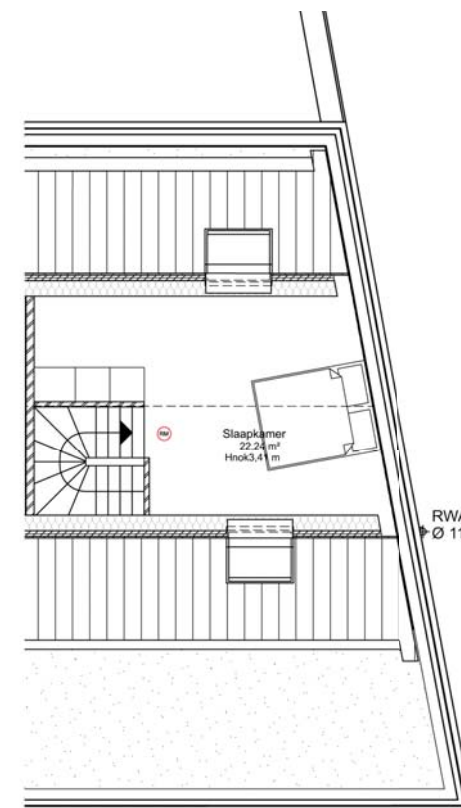

VAN ELEWIJCK
Strombeek-Bever

UNICAS
UNIEK WONEN

0. Lot 6 - Gelijkvloers 1:100

1. Lot 6 - 1e verdieping 1:100

2. Lot 6 - 2e verdieping

Lot 6 | Van Elewijck

Br. bew. opp. 144,95m²

glvr: 64,24m² | 1ste: 61,18m² | zolder: 19,53m²

VG

Lot 6 - Voorgevel

1:100

AG

Lot 6 - Achtergevel

1:100

Lot 6 | Van Elewijck

Br. bew. opp. 144,95m²

glvr: 64,24m² | 1ste: 61,18m² | zolder: 19,53m²

UNICAS
UNIEK WONEN

Lot 6 | Van Elewijck

Br. bew. opp. 144,95m²

glvr: 64,24m² | 1ste: 61,18m² | zolder: 19,53m²