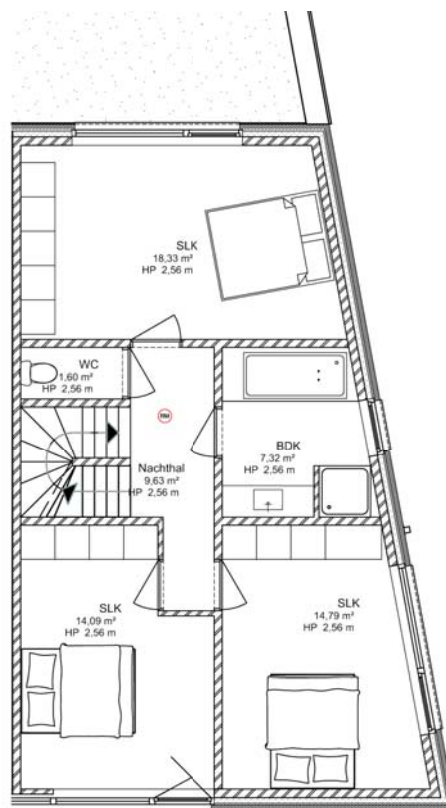

VAN ELEWIJCK
Strombeek-Bever

UNICAS
UNIEK WONEN

0. Lot 6 - Gelijkvloers 1:100

1. Lot 6 - 1e verdieping 1:100

2. Lot 6 - 2e verdieping

Lot 6 | Van Elewijck

Br. bew. opp. 144,95m²

glvr: 64,24m² | 1ste: 61,18m² | zolder: 19,53m²

VG

Lot 6 - Voorgevel

1:100

AG

Lot 6 - Achtergevel

1:100

Lot 6 | Van Elewijck

Br. bew. opp. 144,95m²

glvr: 64,24m² | 1ste: 61,18m² | zolder: 19,53m²

UNICAS
UNIEK WONEN

Lot 6 | Van Elewijck

Br. bew. opp. 144,95m²

glvr: 64,24m² | 1ste: 61,18m² | zolder: 19,53m²