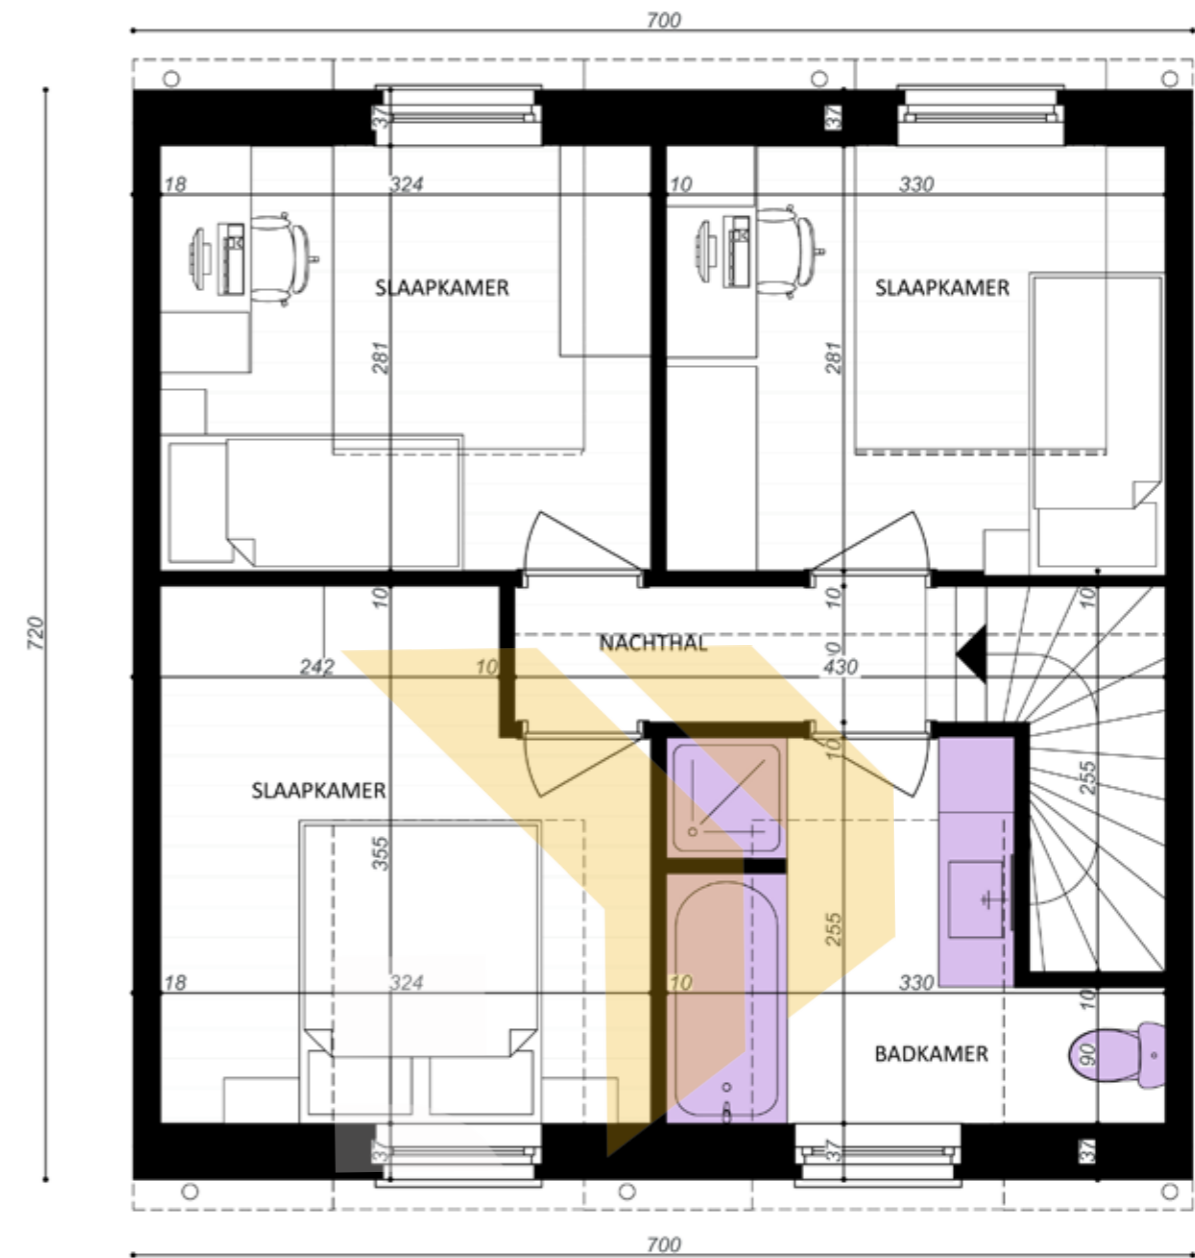

gesloten bebouwing

GELIJKVLOERS

A: 50,40 m²

Keuken: niet inbegrepen in standaard lastenboek

Sanitair indicatieve opstelling -
ter waarde van 3500€

VERDIEPING

A: 50,40 m²

Vloerafwerking slaapkamers + nachthal niet
inbegrepen in standaard lastenboek

Sanitair indicatieve opstelling -
ter waarde van 3500€