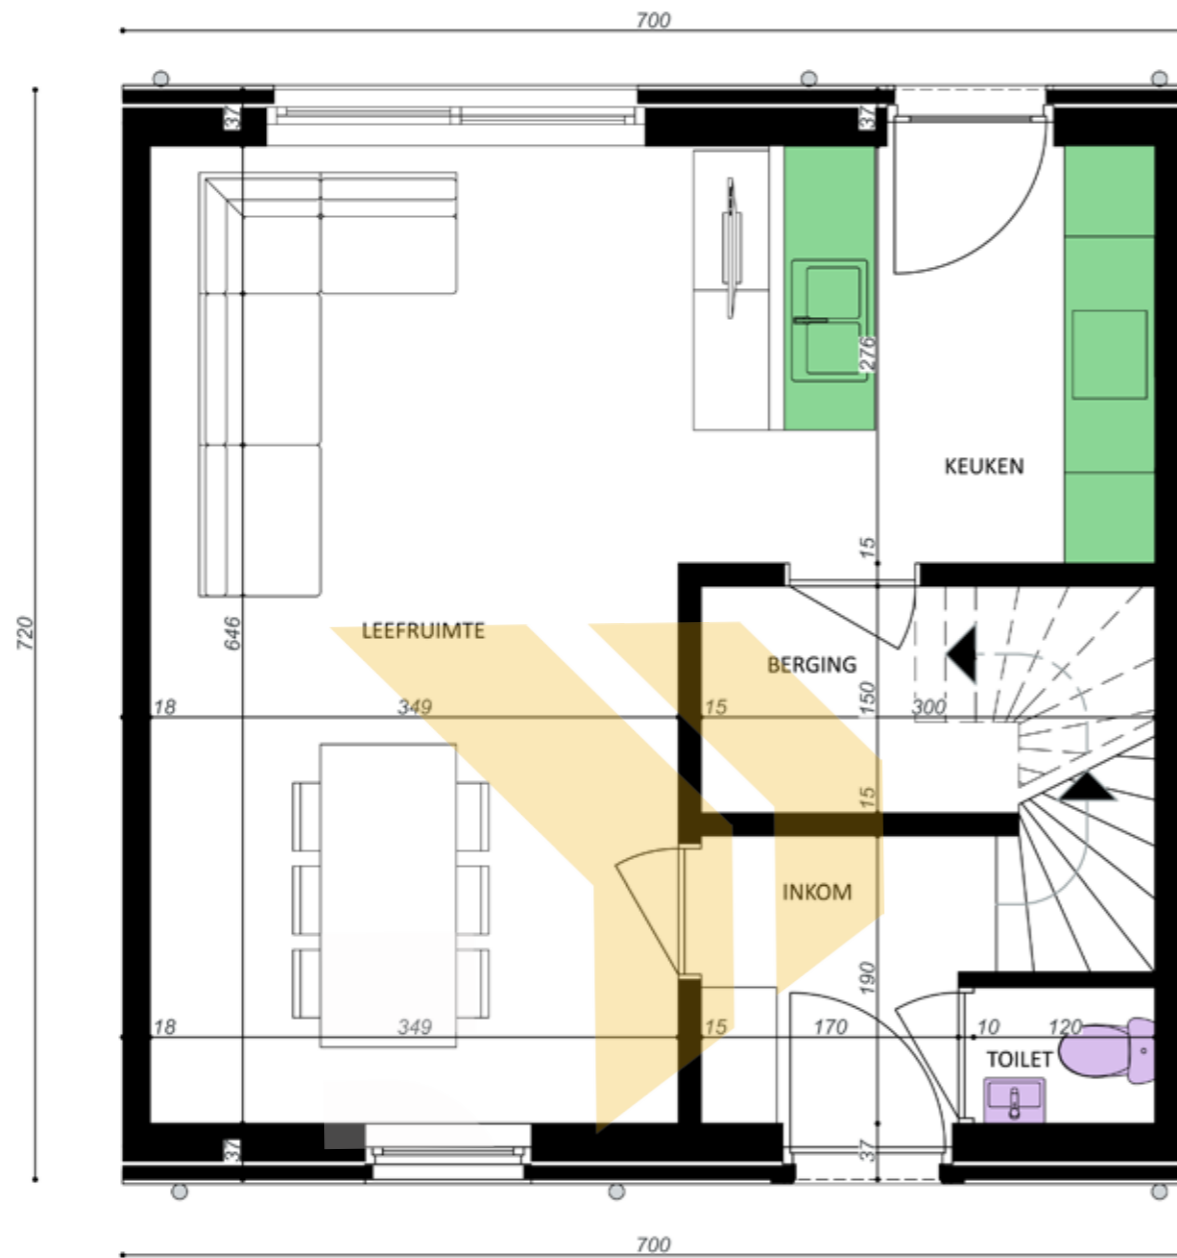

gesloten bebouwing

GELIJKVLOERS

A: 50,40 m²

Keuken: niet inbegrepen in standaard lastenboek

Sanitair indicatieve opstelling -
ter waarde van 3500€

VERDIEPING

A: 50,40 m²

Vloerafwerking slaapkamers + nachthal niet
inbegrepen in standaard lastenboek

Sanitair indicatieve opstelling -
ter waarde van 3500€