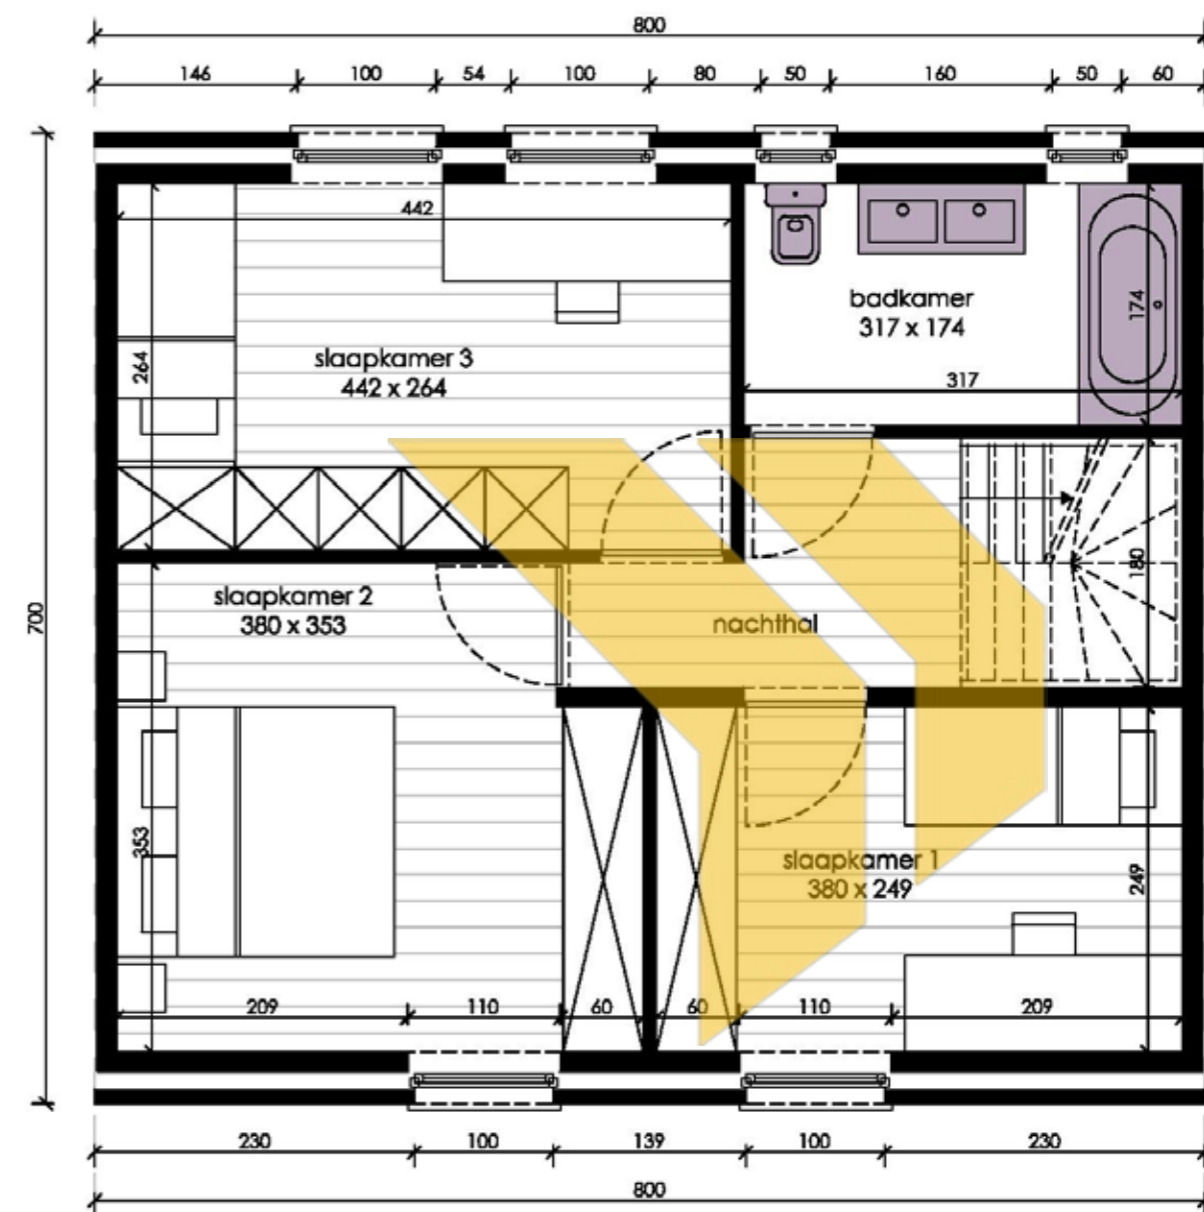

Gelijkvloers

Opp: 56.00 m²

- keuken; niet inbegrepen in standaard lastenboek
- sanitair; indicatieve opstelling - ter waarde van 3.500,00 €

Verdieping

Opp: 56.00 m²

- vloerafwerking slaapkamers + nachthal; niet inbegrepen in standaard lastenboek
- sanitair; indicatieve opstelling - ter waarde van 3.500,00 €