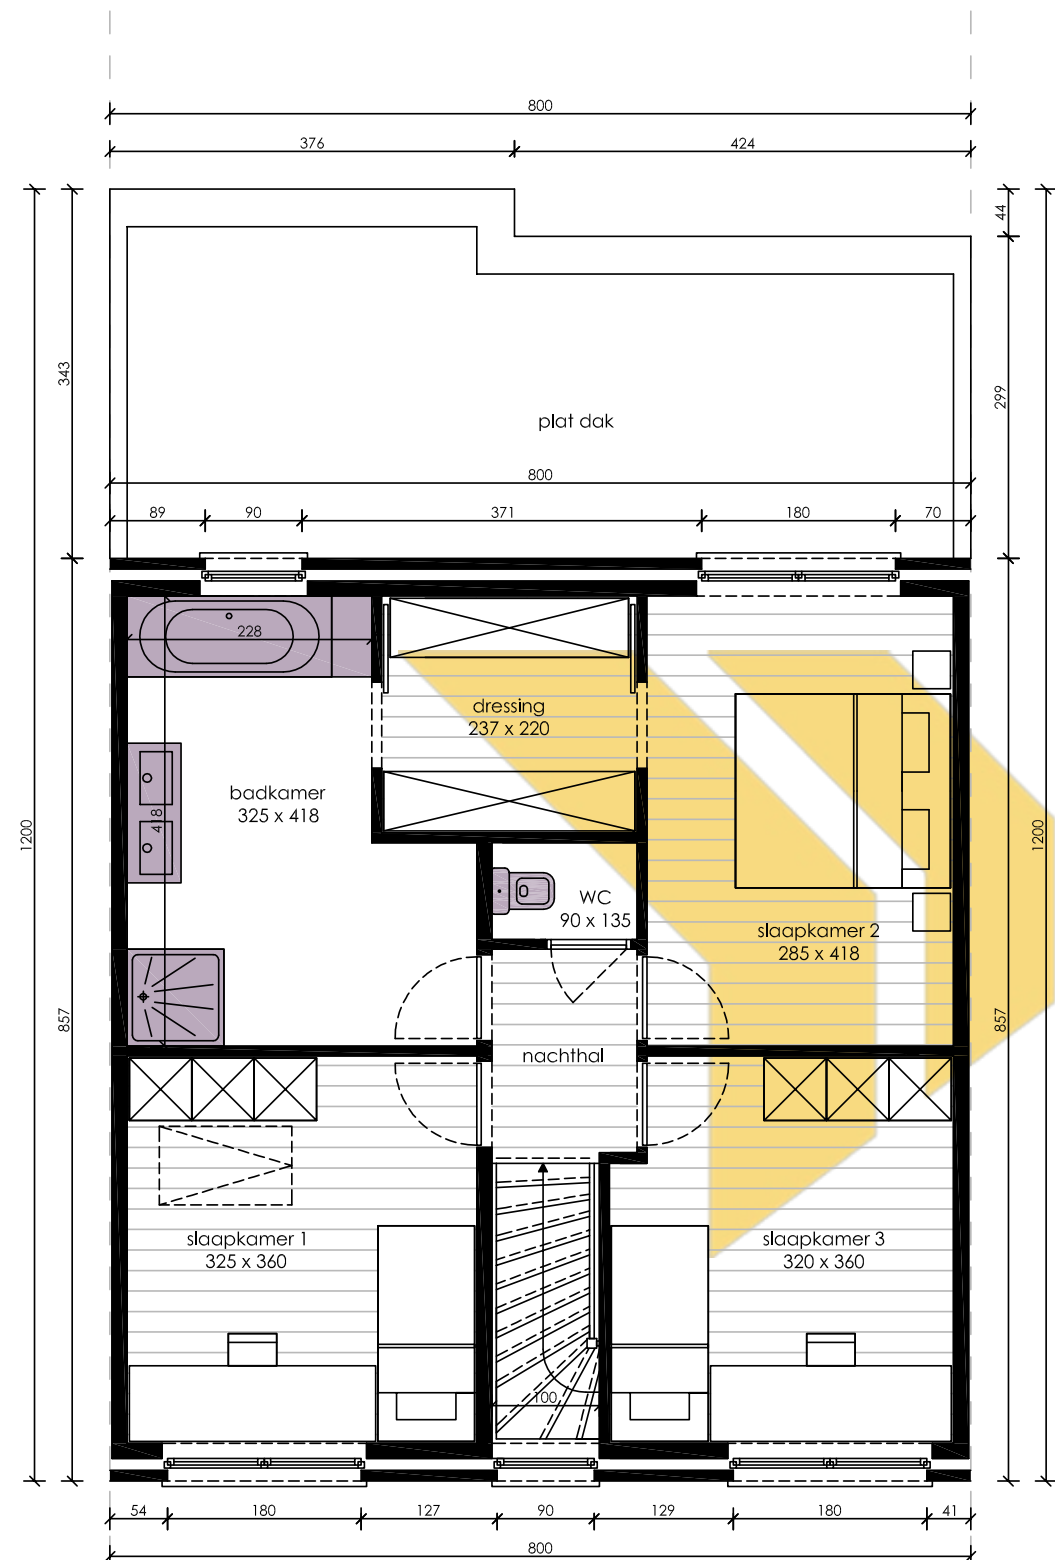

## Gelijkvloers

Opp: 94.13 m<sup>2</sup>

- keuken: niet inbegrepen in standaard lastenboek
- sanitair: indicatieve opstelling - ter waarde van 3.500,00 €

## Verdieping

Opp: 68.56 m<sup>2</sup>

Opp onafgewerkte zolder: 31.87 m<sup>2</sup>

- vloerafwerking slaapkamers + nachthal: niet inbegrepen in standaard lastenboek
- sanitair: indicatieve opstelling - ter waarde van 3.500,00 €