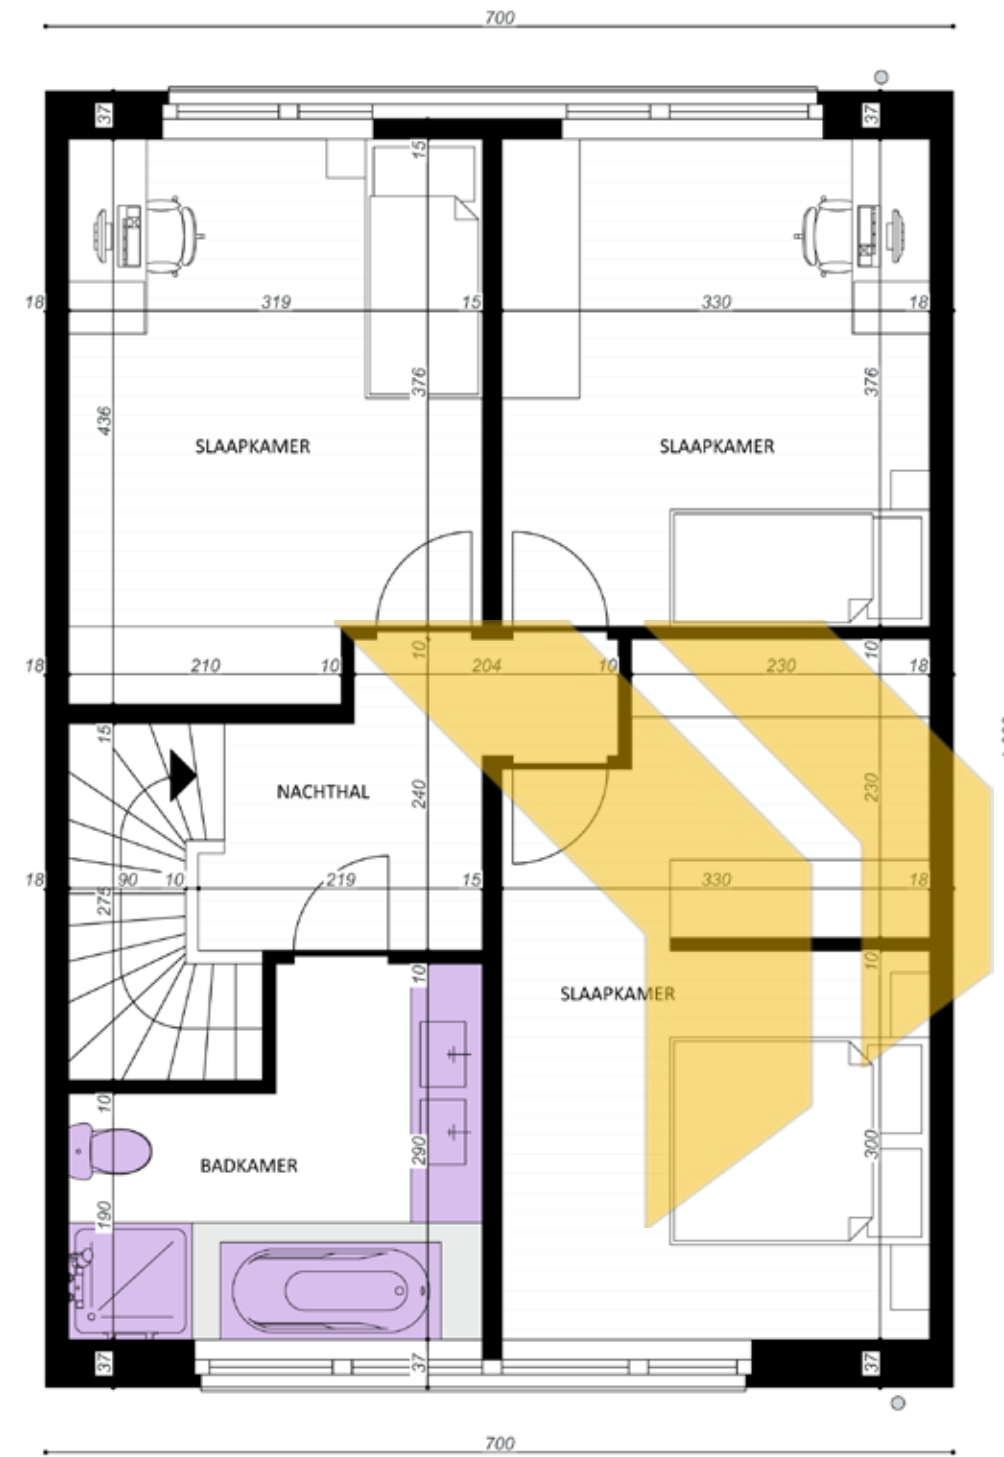

MGB1/P Gelijkvloers

A: 63,67 m²

Keuken: niet inbegrepen in standaard lastenboek

Sanitair indicatieve opstelling - ter waarde van 3500€

MGB1/P - Verdieping

A: 70,00 m²

Vloerafwerking slaapkamers + nachthal niet inbegrepen in standaard lastenboek

Sanitair indicatieve opstelling - ter waarde van 3500€