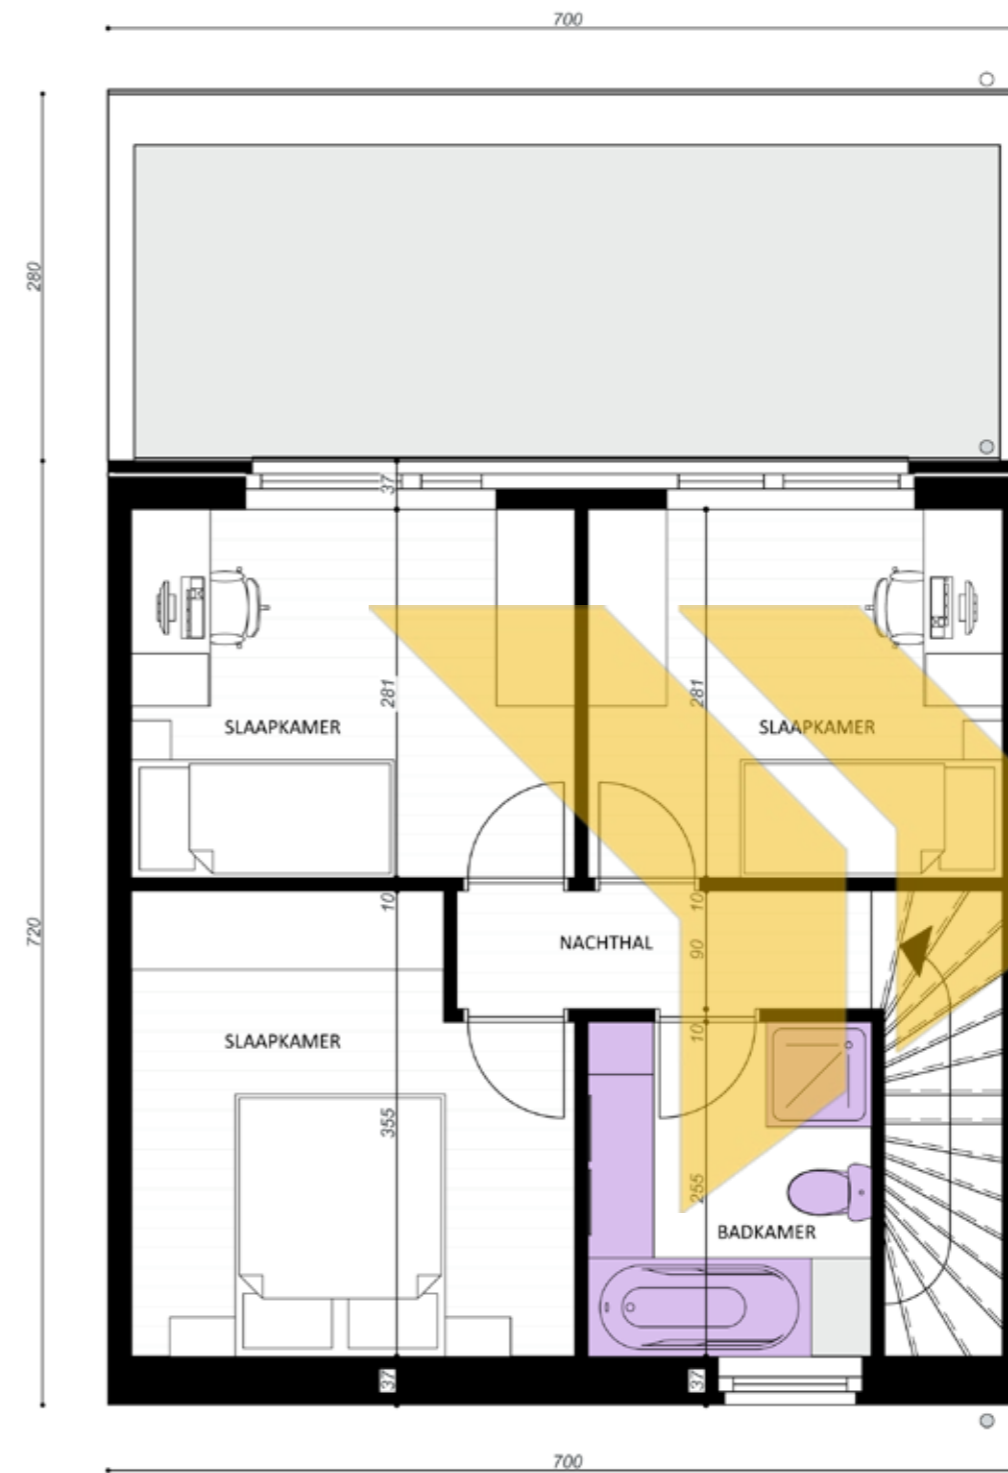

gesloten bebouwing

**MGB2/P Gelijkvloers**  
A: 70,00 m<sup>2</sup>

- Keuken: niet inbegrepen in standaard lastenboek
- Sanitair indicatieve opstelling - ter waarde van 3500€

**MGB2/P Verdieping**  
A: 50,40 m<sup>2</sup>

- Vloerafwerking slaapkamers + nachthal niet inbegrepen in standaard lastenboek
- Sanitair indicatieve opstelling - ter waarde van 3500€