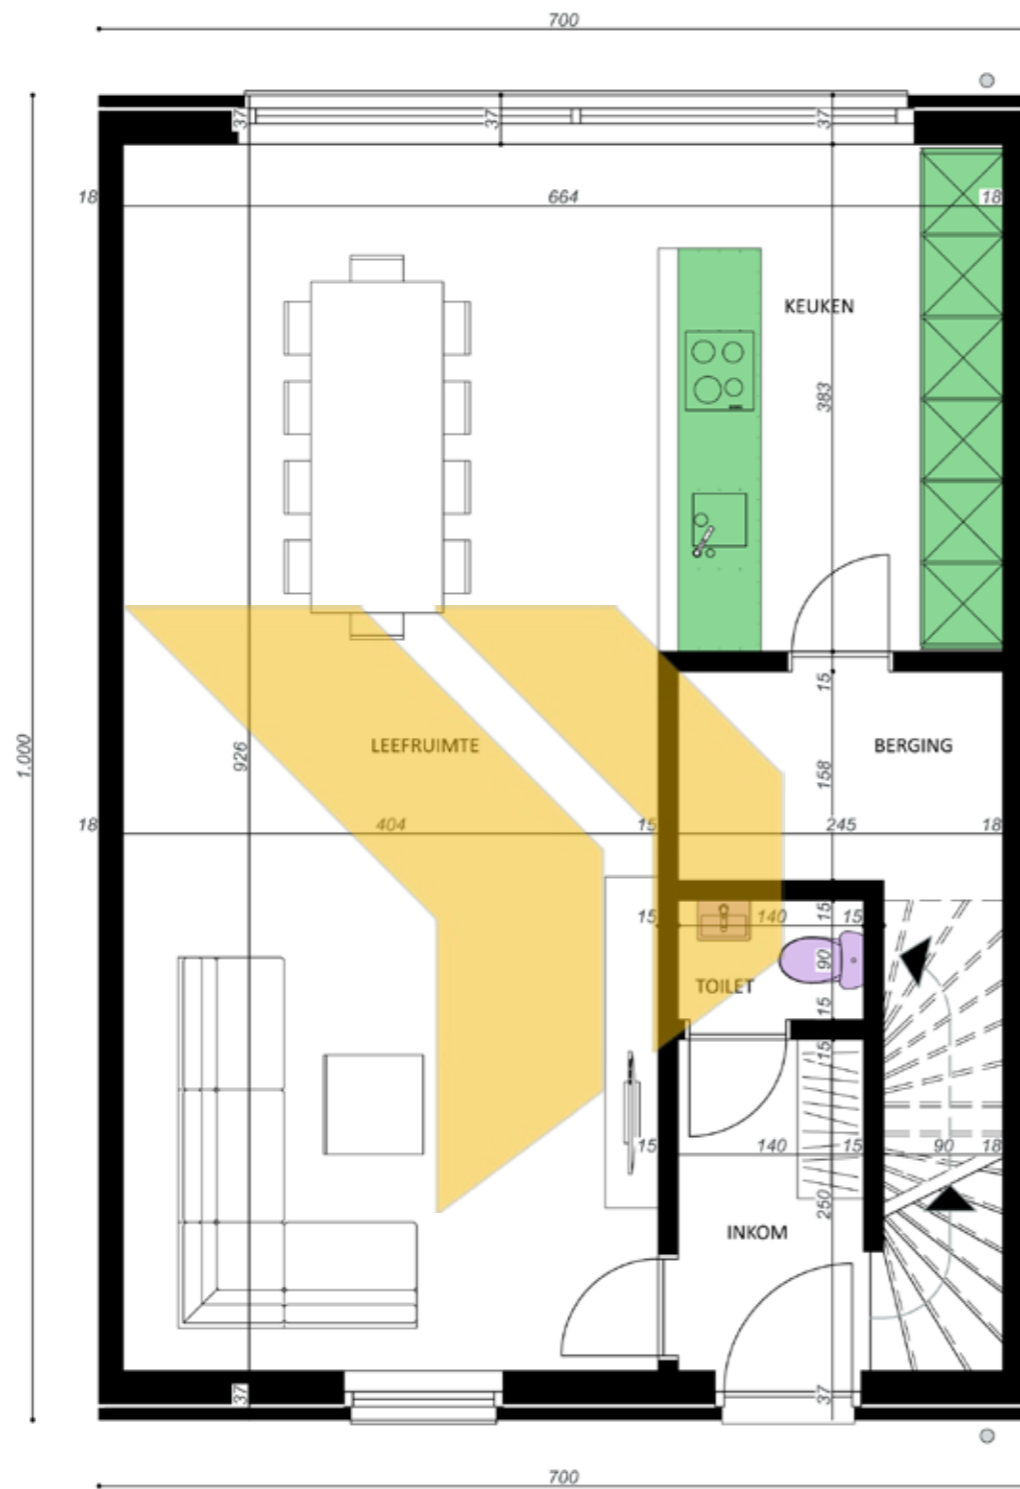

gesloten bebouwing

**MGB2/P Gelijkvloers**  
A: 70,00 m<sup>2</sup>

- Keuken: niet inbegrepen in standaard lastenboek
- Sanitair indicatieve opstelling - ter waarde van 3500€

**MGB2/P Verdieping**  
A: 50,40 m<sup>2</sup>

- Vloerafwerking slaapkamers + nachthal niet inbegrepen in standaard lastenboek
- Sanitair indicatieve opstelling - ter waarde van 3500€