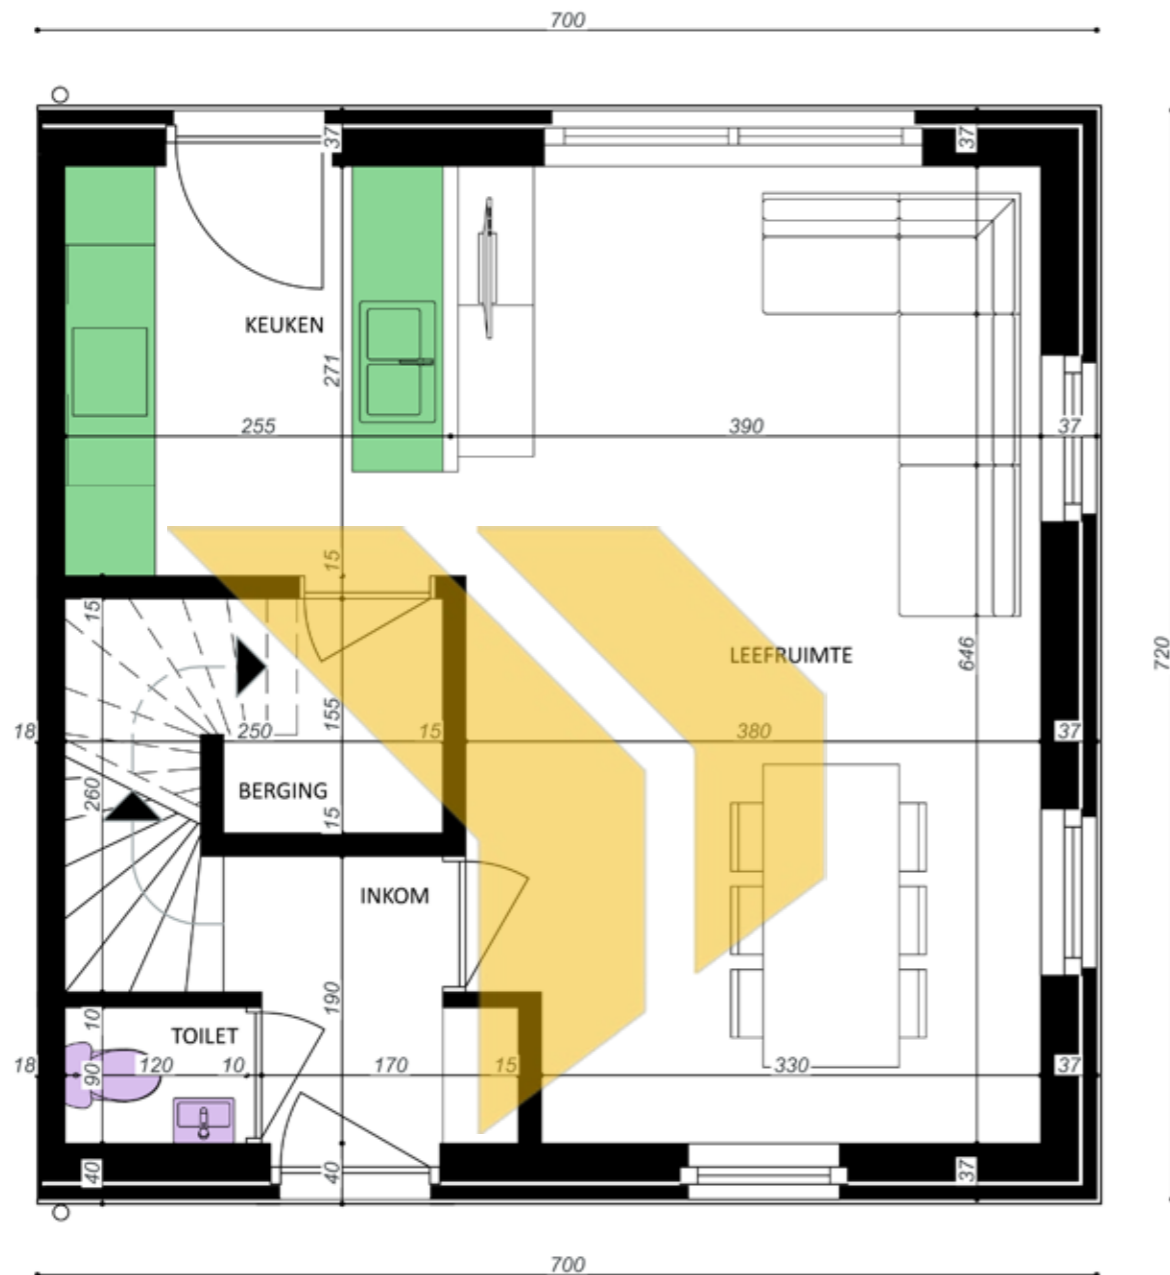

halfopen bebouwing

### KHOB2/H GELIJKVLOERS

A: 50,40 m<sup>2</sup>

Keuken: niet inbegrepen in standaard lastenboek

Sanitair indicatieve opstelling - ter waarde van 3500€

### KHOB2/H VERDIEPING

A: 50,40 m<sup>2</sup>

Vloerafwerking slaapkamers + nachthal niet inbegrepen in standaard lastenboek

Sanitair indicatieve opstelling - ter waarde van 3500€