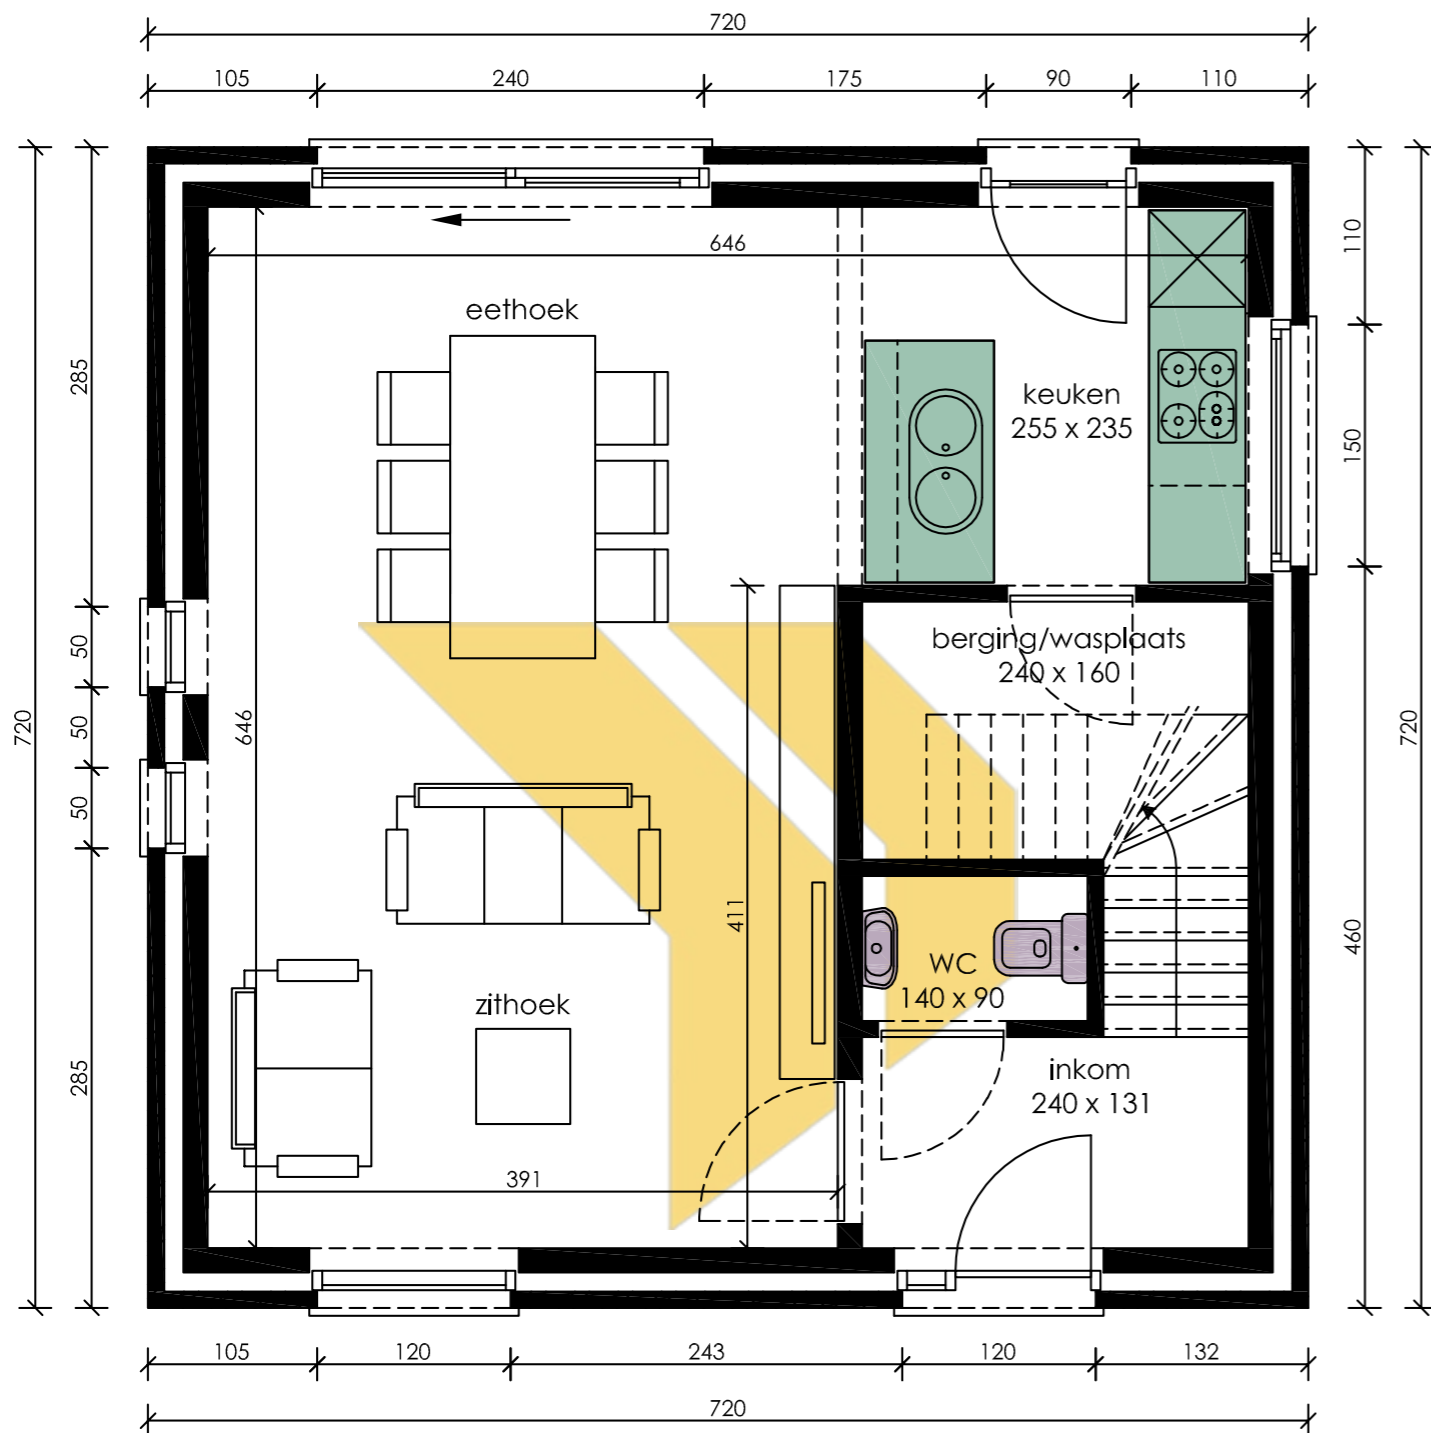

halfopen bebouwing

## Gelijkvloers

Opp: 51.84 m<sup>2</sup>

- keuken: niet inbegrepen in standaard lastenboek
- sanitair: indicatieve opstelling - ter waarde van 3.500,00 €

## Verdieping

Opp: 51.84 m<sup>2</sup>

- vloerafwerking slaapkamers + nachthal: niet inbegrepen in standaard lastenboek
- sanitair: indicatieve opstelling - ter waarde van 3.500,00 €