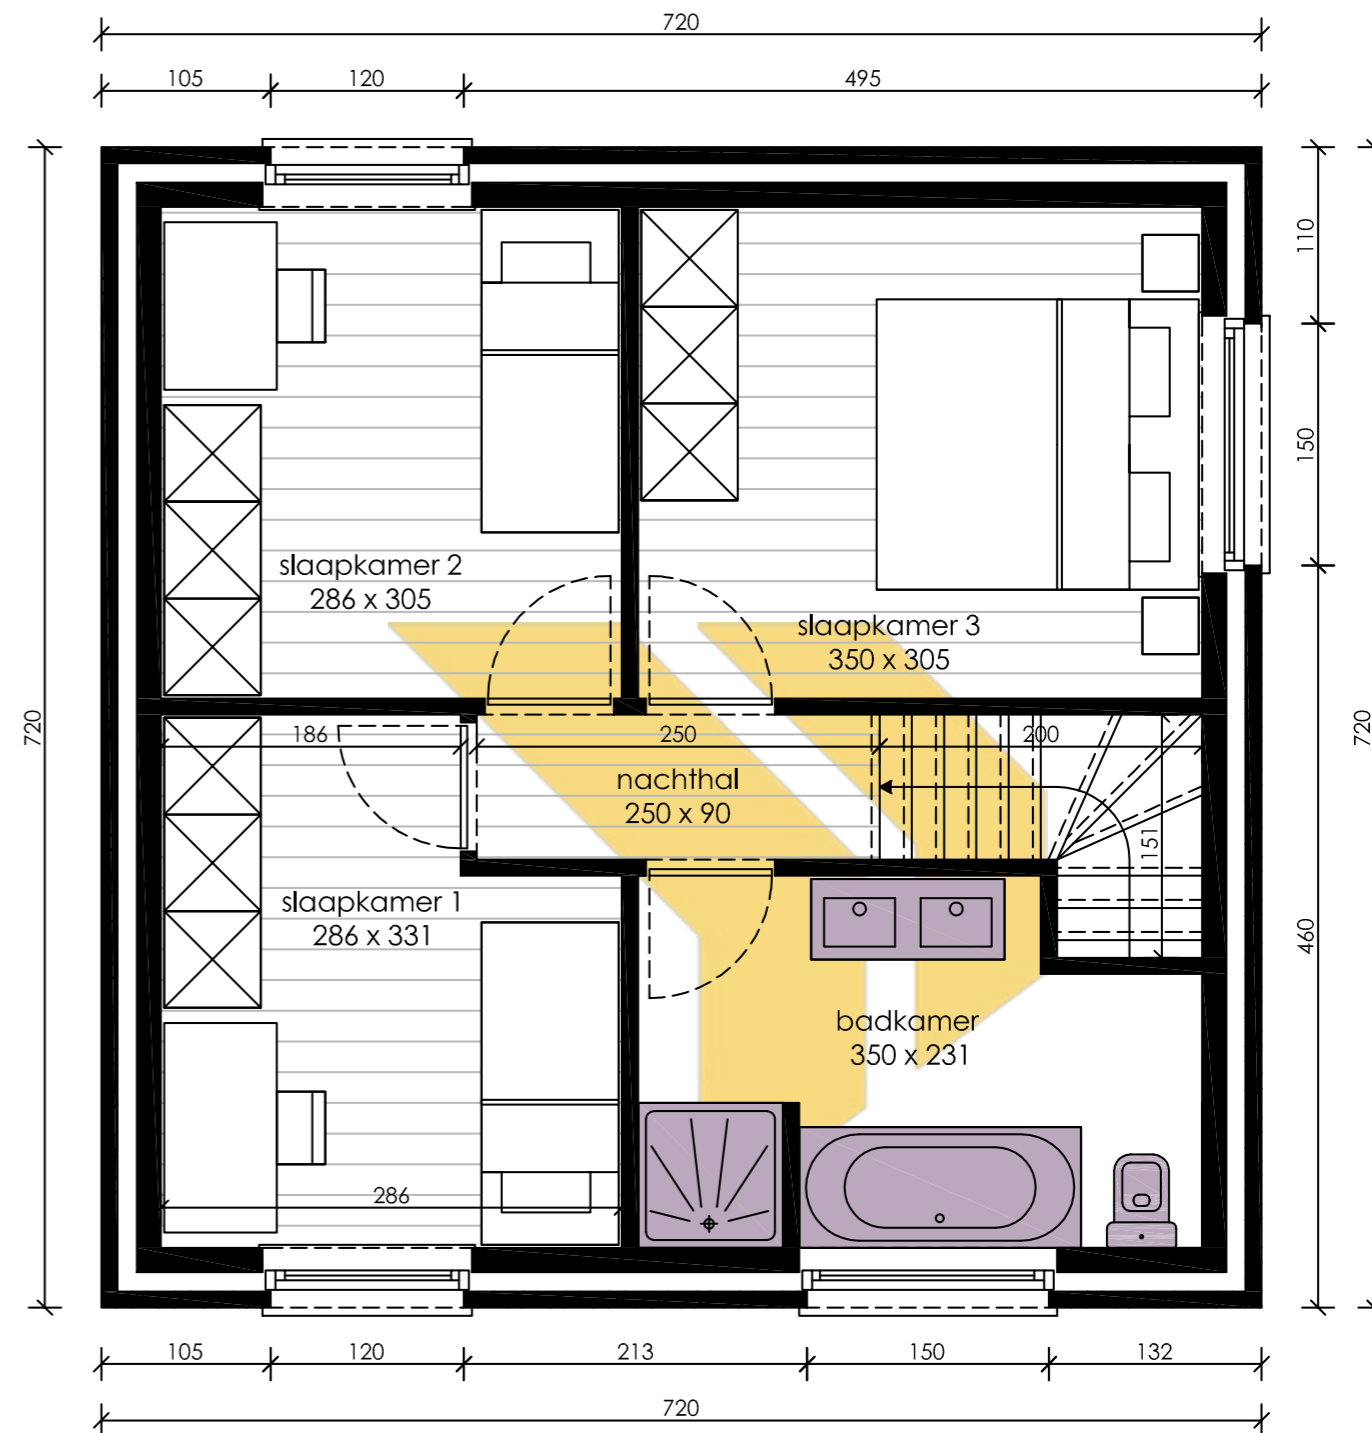

halfopen bebouwing

## Gelijkvloers

Opp: 51.84 m<sup>2</sup>

- keuken: niet inbegrepen in standaard lastenboek
- sanitair: indicatieve opstelling - ter waarde van 3.500,00 €

## Verdieping

Opp: 51.84 m<sup>2</sup>

- vloerafwerking slaapkamers + nachthal: niet inbegrepen in standaard lastenboek
- sanitair: indicatieve opstelling - ter waarde van 3.500,00 €