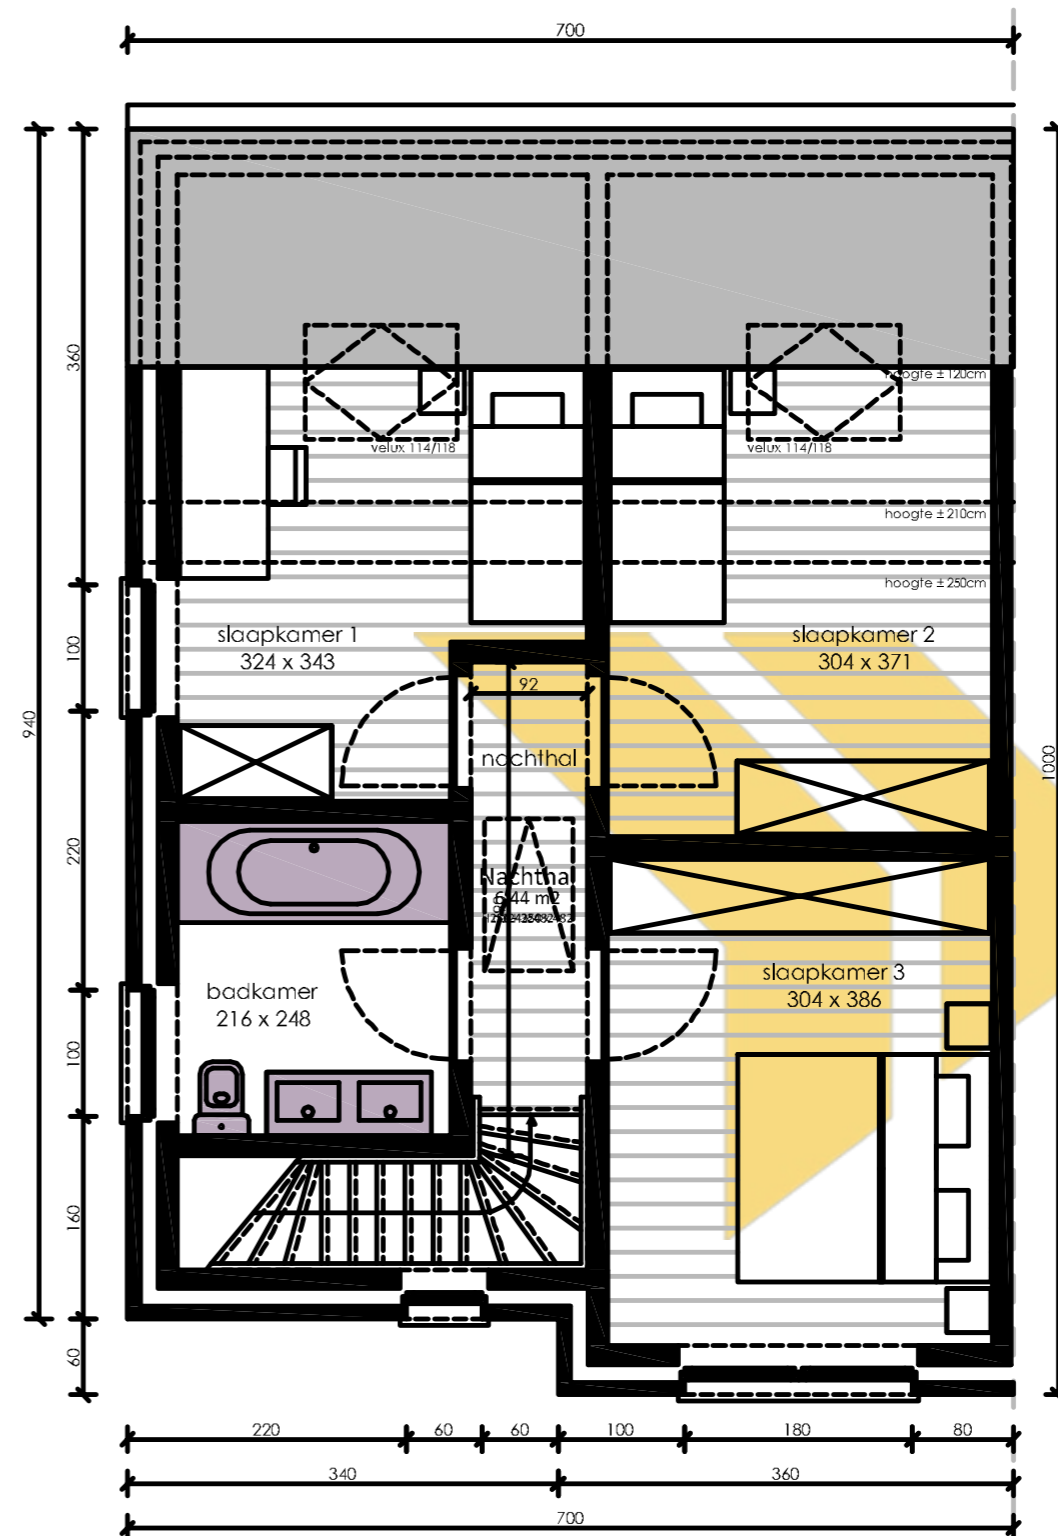

halfopen bebouwing

Gelijkvloers

Opp: 67.96 m²

- keuken: niet inbegrepen in standaard lastenboek
- sanitair: indicatieve opstelling - ter waarde van 3.500,00 €

Verdieping

Opp: 54.82 m²

Opp onafgewerkte zolder: 19.95 m²

- vloerafwerking slaapkamers + nachthal: niet inbegrepen in standaard lastenboek
- sanitair: indicatieve opstelling - ter waarde van 3.500,00 €