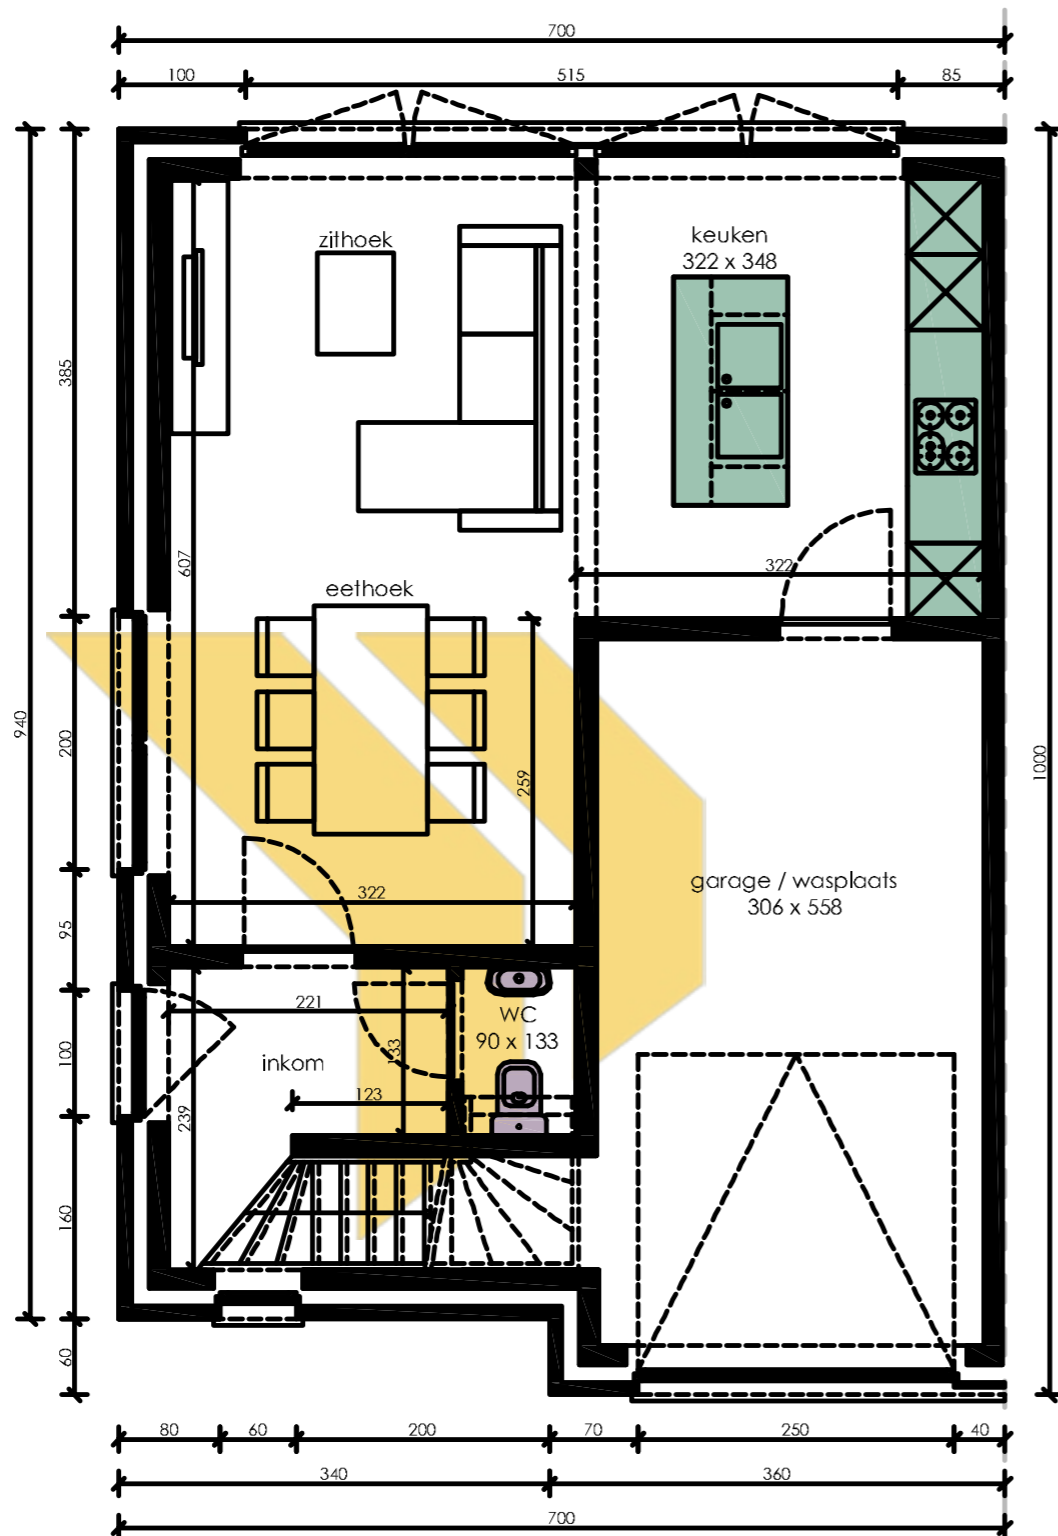

halfopen bebouwing

Gelijkvloers

Opp: 67.96 m²

- keuken: niet inbegrepen in standaard lastenboek
- sanitair: indicatieve opstelling - ter waarde van 3.500,00 €

Verdieping

Opp: 54.82 m²

Opp onafgewerkte zolder: 19.95 m²

- vloerafwerking slaapkamers + nachthal: niet inbegrepen in standaard lastenboek
- sanitair: indicatieve opstelling - ter waarde van 3.500,00 €