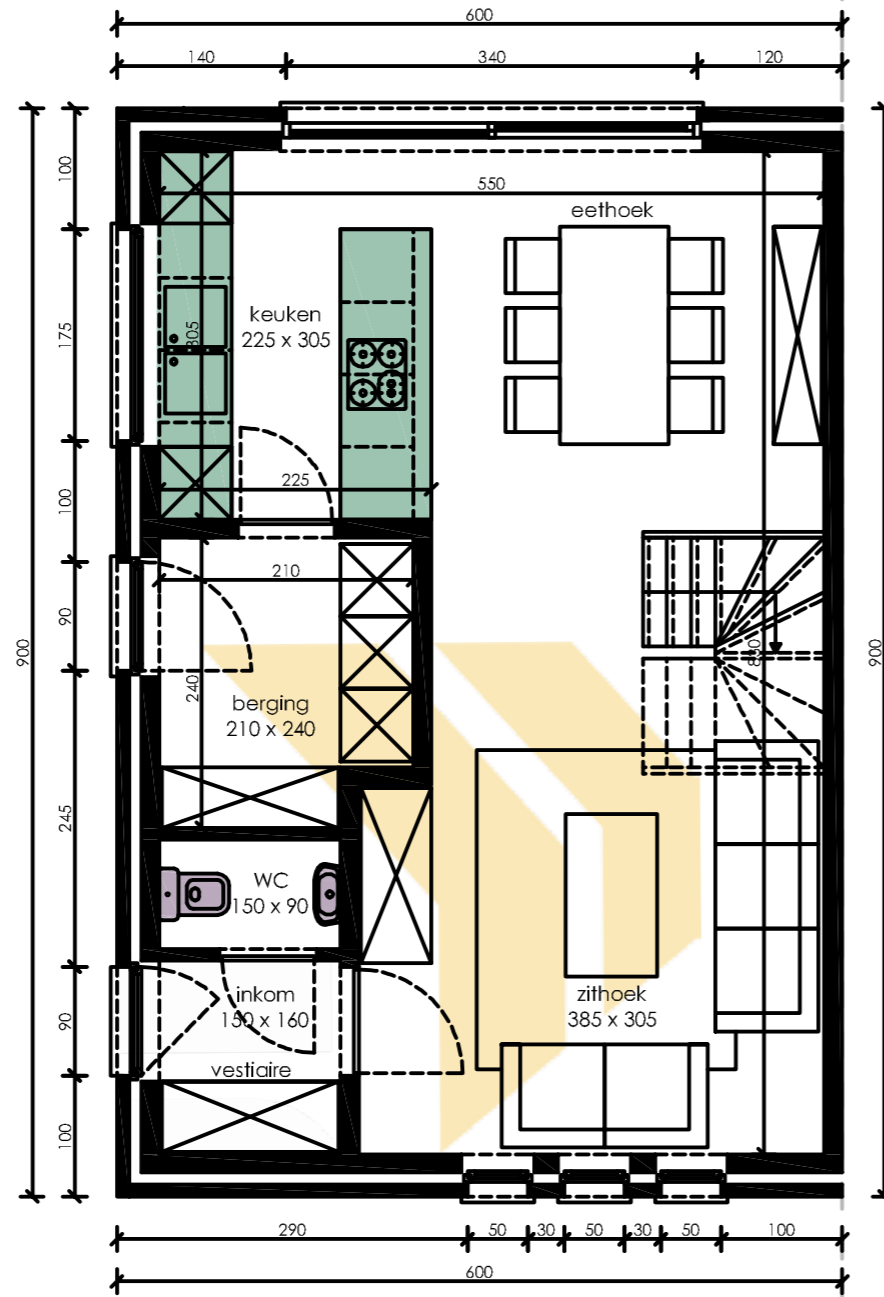

halfopen bebouwing

Gelijkvloers

Opp: 54.00 m²

- keuken: niet inbegrepen in standaard lastenboek
- sanitair: indicatieve opstelling - ter waarde van 3.500,00 €

Verdieping

Opp: 54.00 m²

Opp onafgewerkte zolder: 32.72 m²

- vloerafwerking slaapkamers + nachthal: niet inbegrepen in standaard lastenboek
- sanitair: indicatieve opstelling - ter waarde van 3.500,00 €