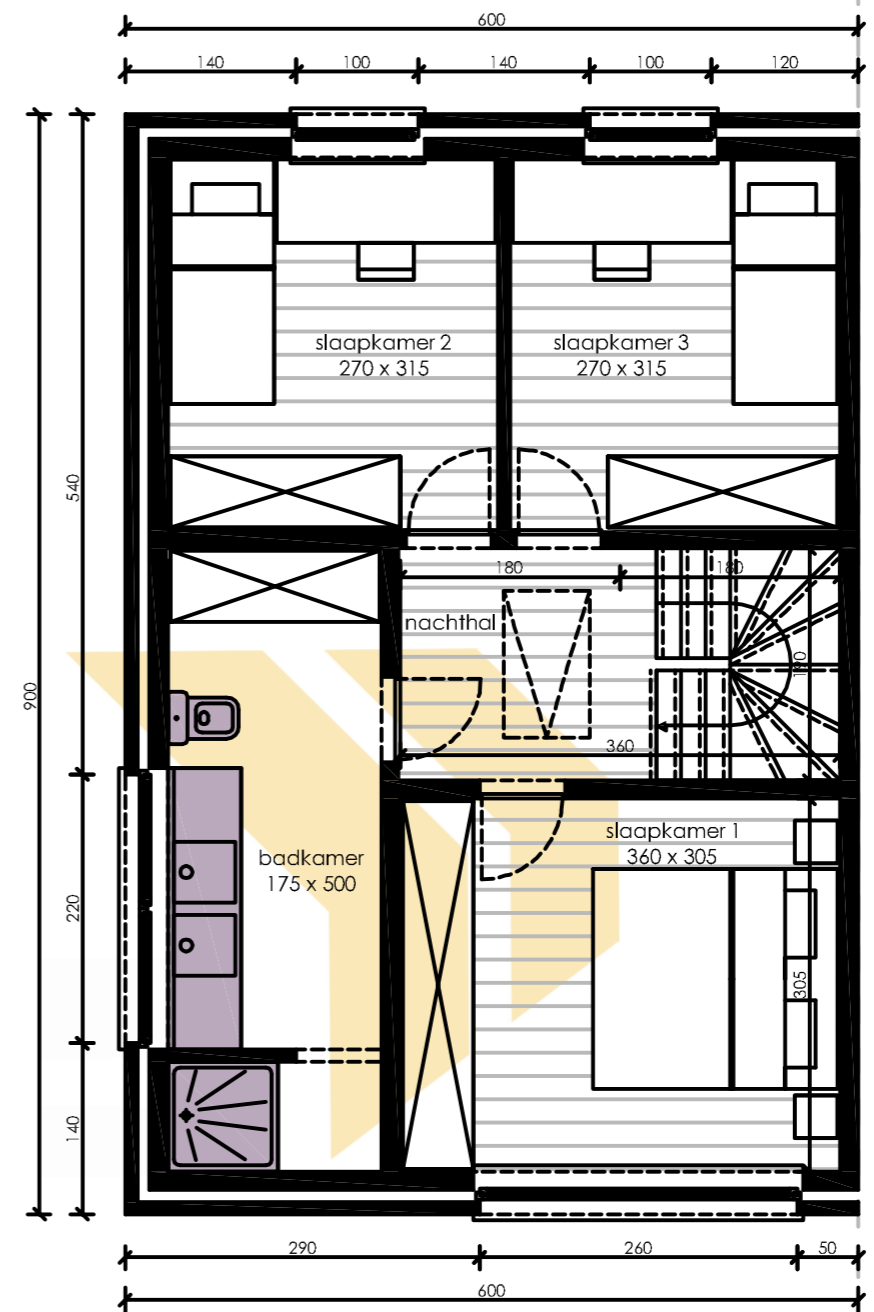

halfopen bebouwing

Gelijkvloers

Opp: 54.00 m²

- keuken: niet inbegrepen in standaard lastenboek
- sanitair: indicatieve opstelling - ter waarde van 3.500,00 €

Verdieping

Opp: 54.00 m²

Opp onafgewerkte zolder: 32.72 m²

- vloerafwerking slaapkamers + nachthal: niet inbegrepen in standaard lastenboek
- sanitair: indicatieve opstelling - ter waarde van 3.500,00 €