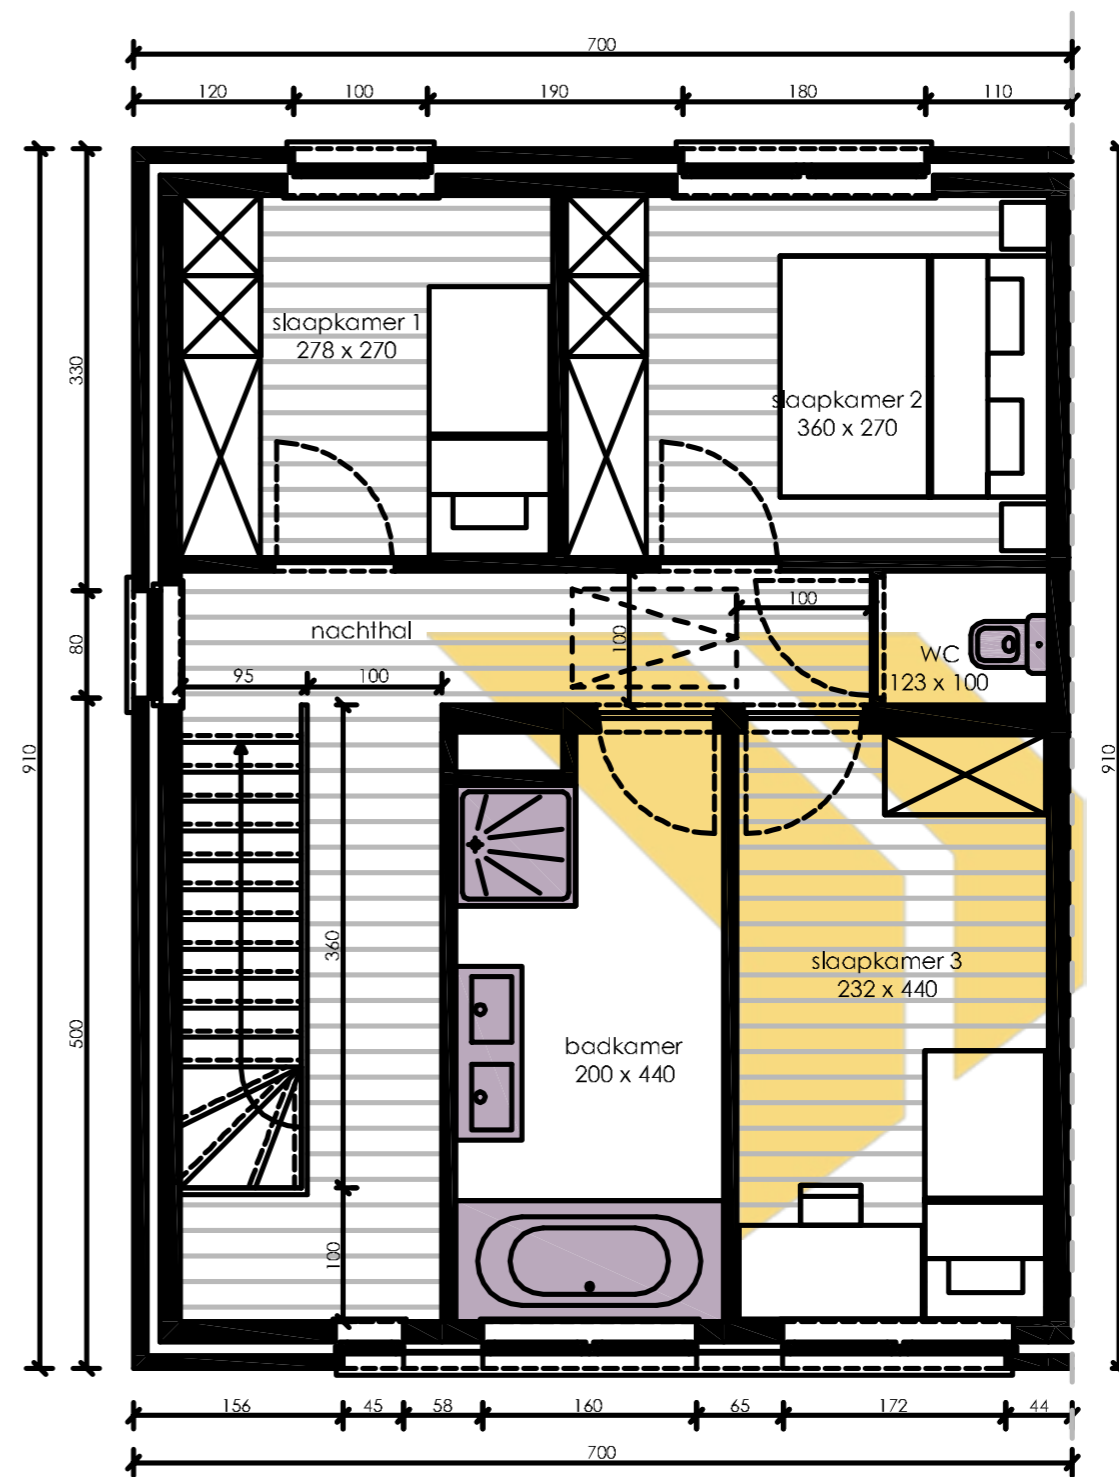

halfopen bebouwing

Gelijkvloers

Opp: 61.30 m²

- keuken: niet inbegrepen in standaard lastenboek
- sanitair: indicatieve opstelling - ter waarde van 3.500,00 €

Verdieping

Opp: 63.70 m²

Opp onafgewerkte zolder: 28.70 m²

- vloerafwerking slaapkamers + nachthal: niet inbegrepen in standaard lastenboek
- sanitair: indicatieve opstelling - ter waarde van 3.500,00 €