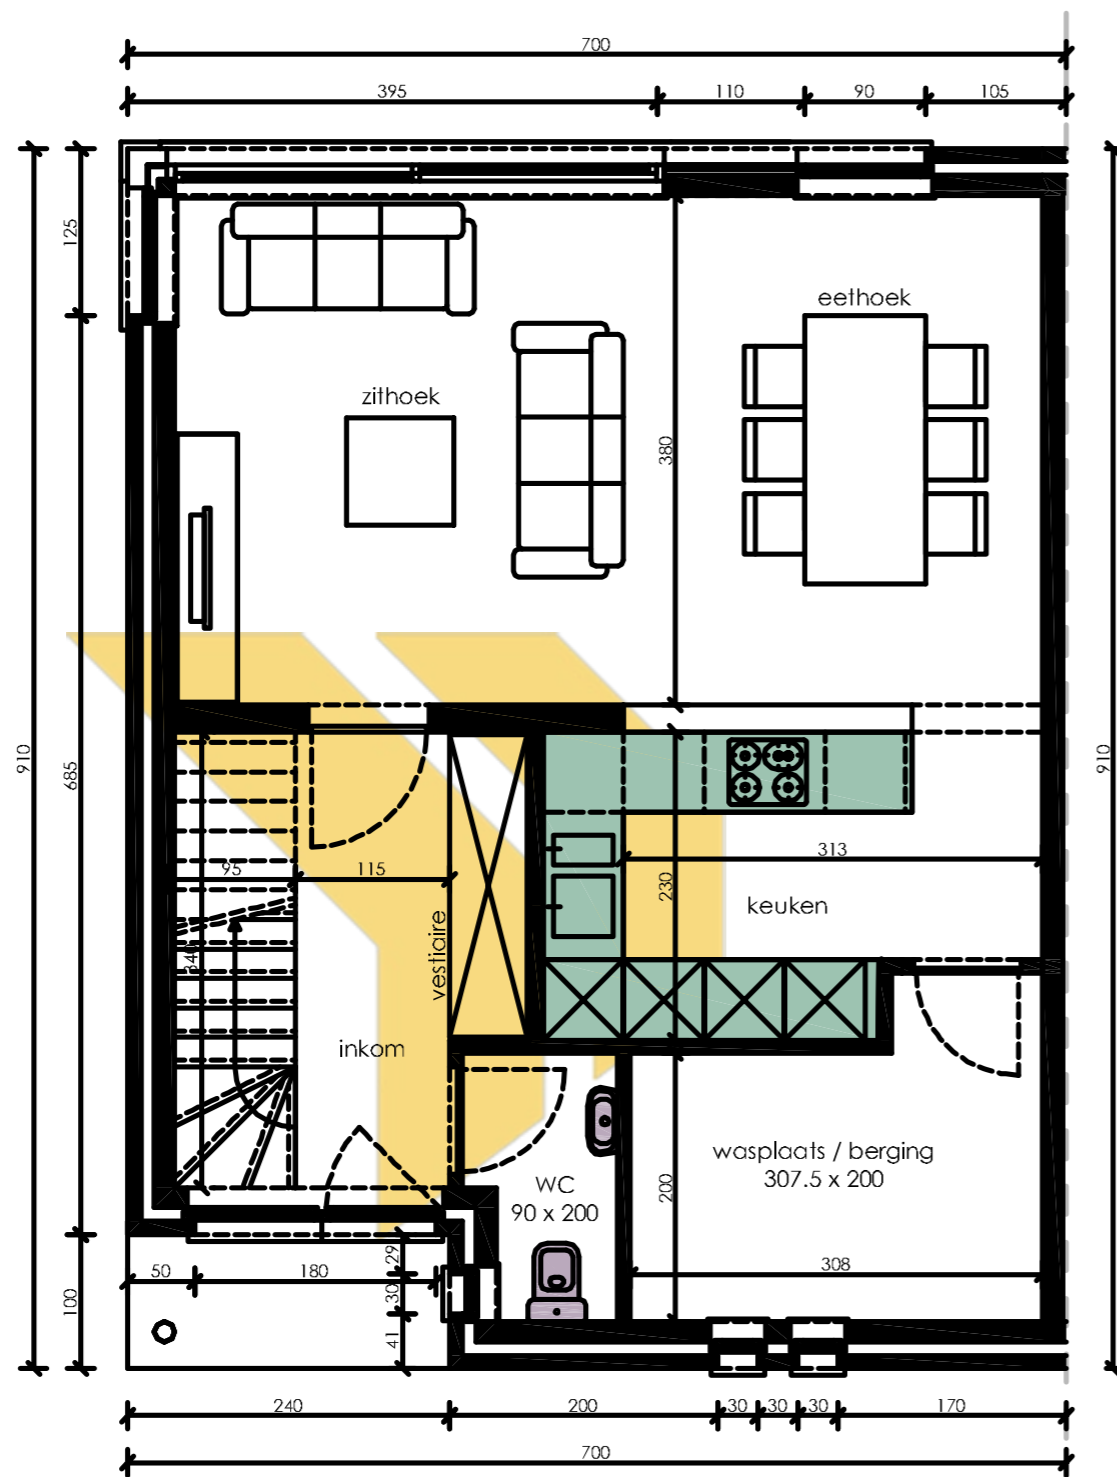

halfopen bebouwing

Gelijkvloers

Opp: 61.30 m²

- keuken: niet inbegrepen in standaard lastenboek
- sanitair: indicatieve opstelling - ter waarde van 3.500,00 €

Verdieping

Opp: 63.70 m²

Opp onafgewerkte zolder: 28.70 m²

- vloerafwerking slaapkamers + nachthal: niet inbegrepen in standaard lastenboek
- sanitair: indicatieve opstelling - ter waarde van 3.500,00 €