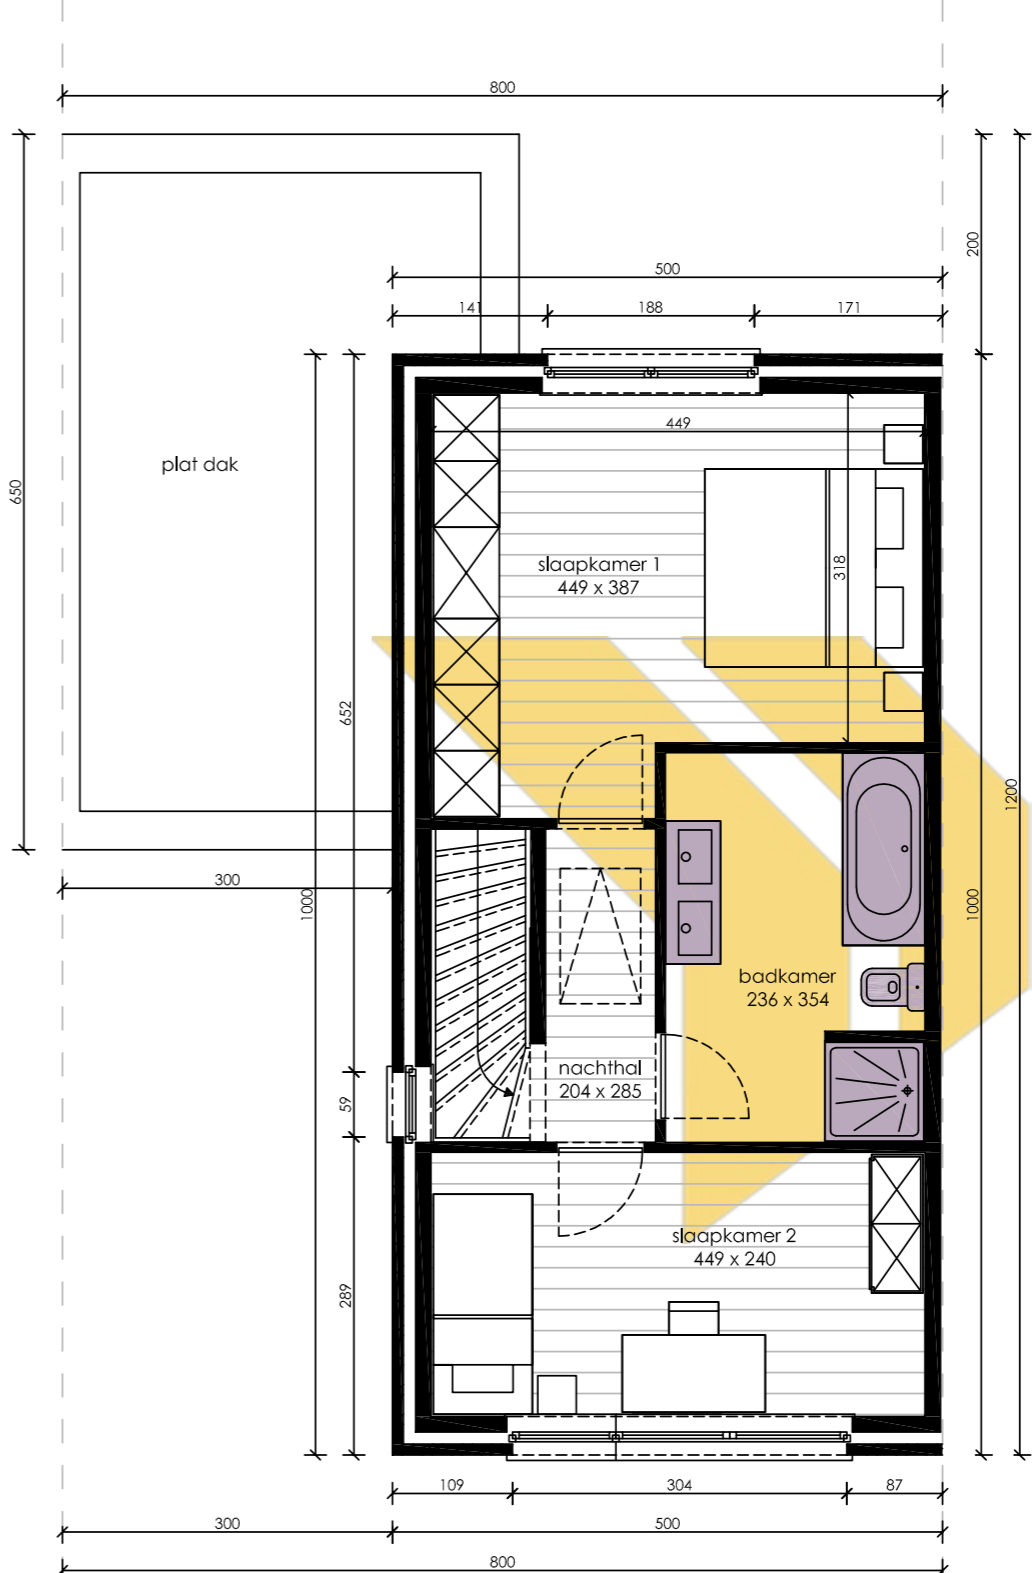

halfopen bebouwing

Gelijkvloers

Opp: 75.21 m²

- keuken: niet inbegrepen in standaard lastenboek
- sanitair: indicatieve opstelling - ter waarde van 3.500,00 €

Verdieping

Opp: 50.00 m²
Opp onafgewerkte zolder: 35.23 m²

- vloerafwerking slaapkamers + nachthal: niet inbegrepen in standaard lastenboek
- sanitair: indicatieve opstelling - ter waarde van 3.500,00 €