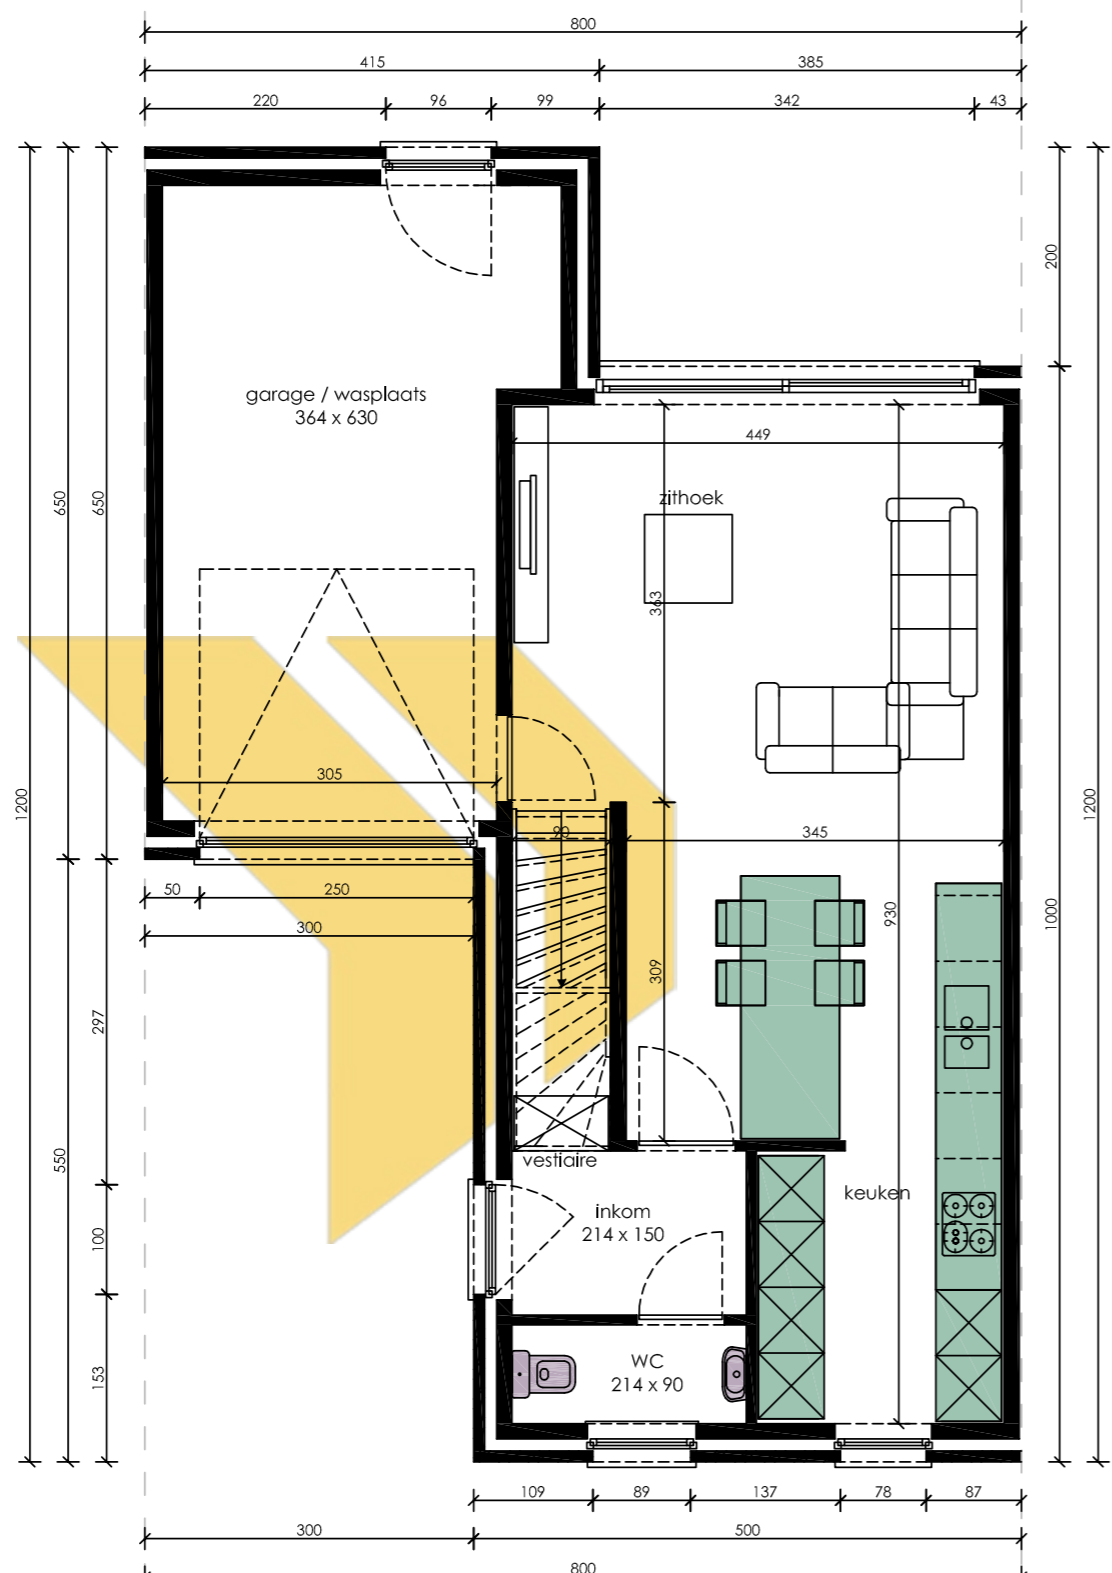

halfopen bebouwing

Gelijkvloers

Opp: 75.21 m²

- keuken: niet inbegrepen in standaard lastenboek
- sanitair: indicatieve opstelling - ter waarde van 3.500,00 €

Verdieping

Opp: 50.00 m²
Opp onafgewerkte zolder: 35.23 m²

- vloerafwerking slaapkamers + nachthal: niet inbegrepen in standaard lastenboek
- sanitair: indicatieve opstelling - ter waarde van 3.500,00 €