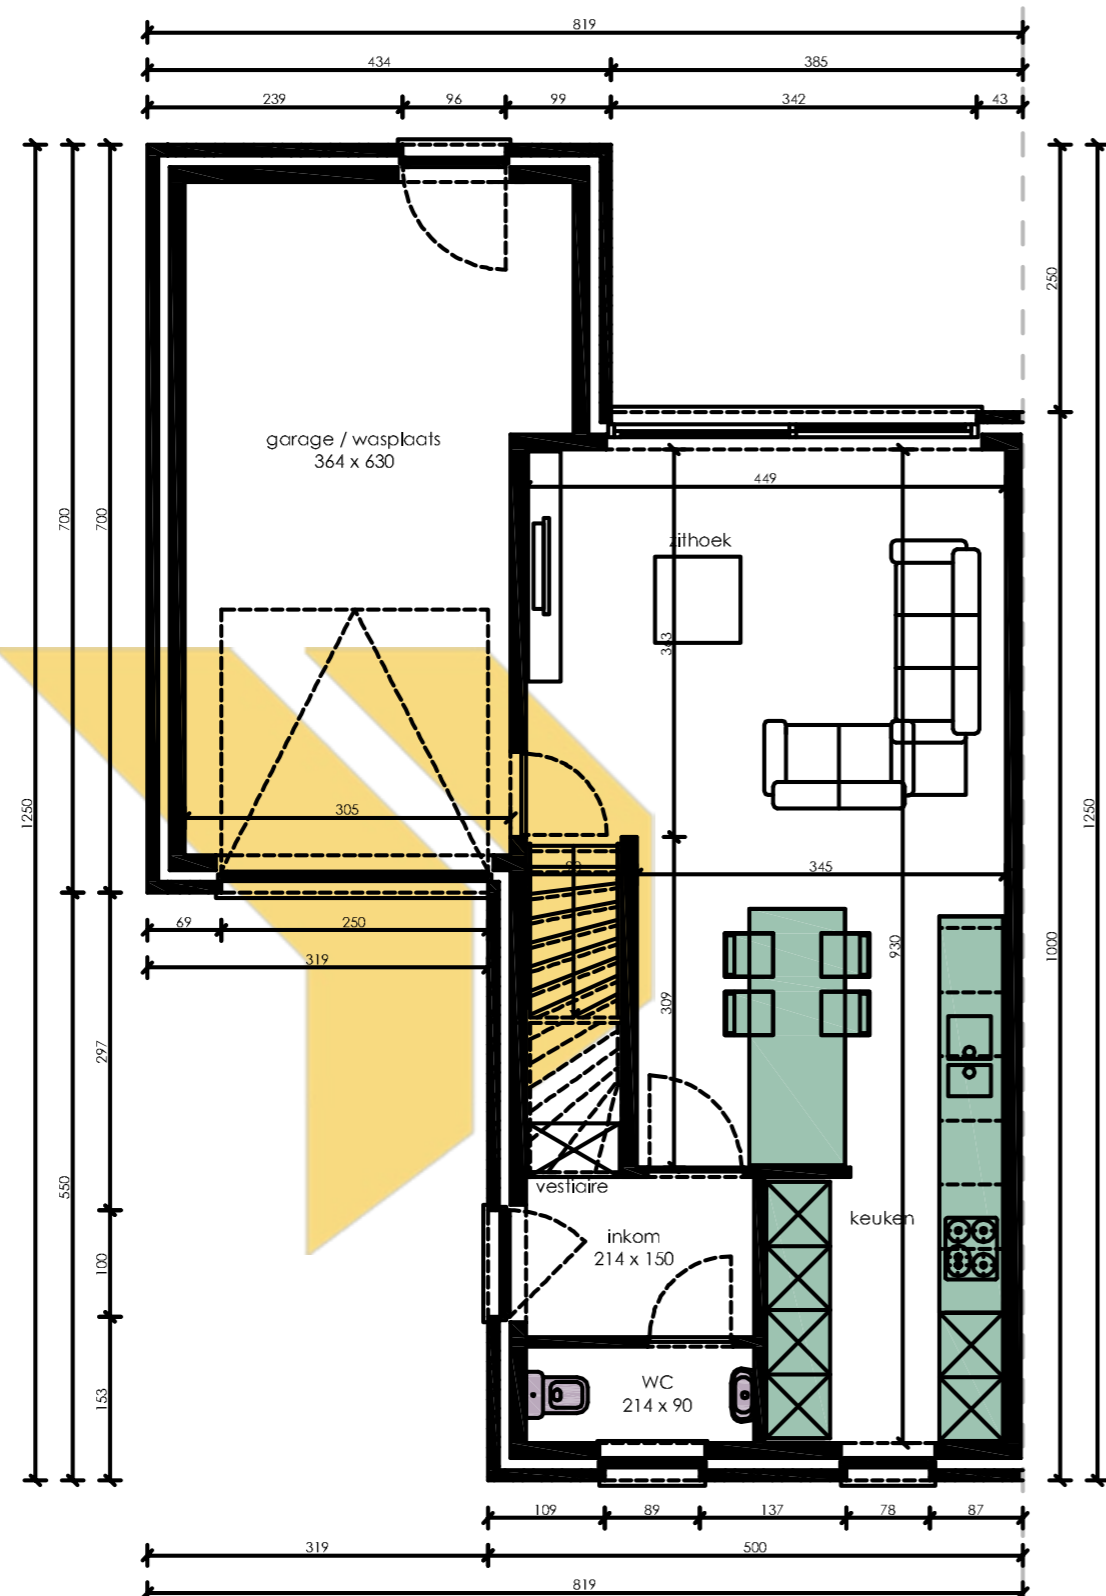

halfopen bebouwing

Gelijkvloers

Opp: 75.21 m²

- keuken: niet inbegrepen in standaard lastenboek
- sanitair: indicatieve opstelling - ter waarde van 3.500,00 €

Verdieping

Opp: 50.00 m²

Opp onafgewerkte zolder: 35.23 m²

- vloerafwerking slaapkamers + nachthal: niet inbegrepen in standaard lastenboek
- sanitair: indicatieve opstelling - ter waarde van 3.500,00 €