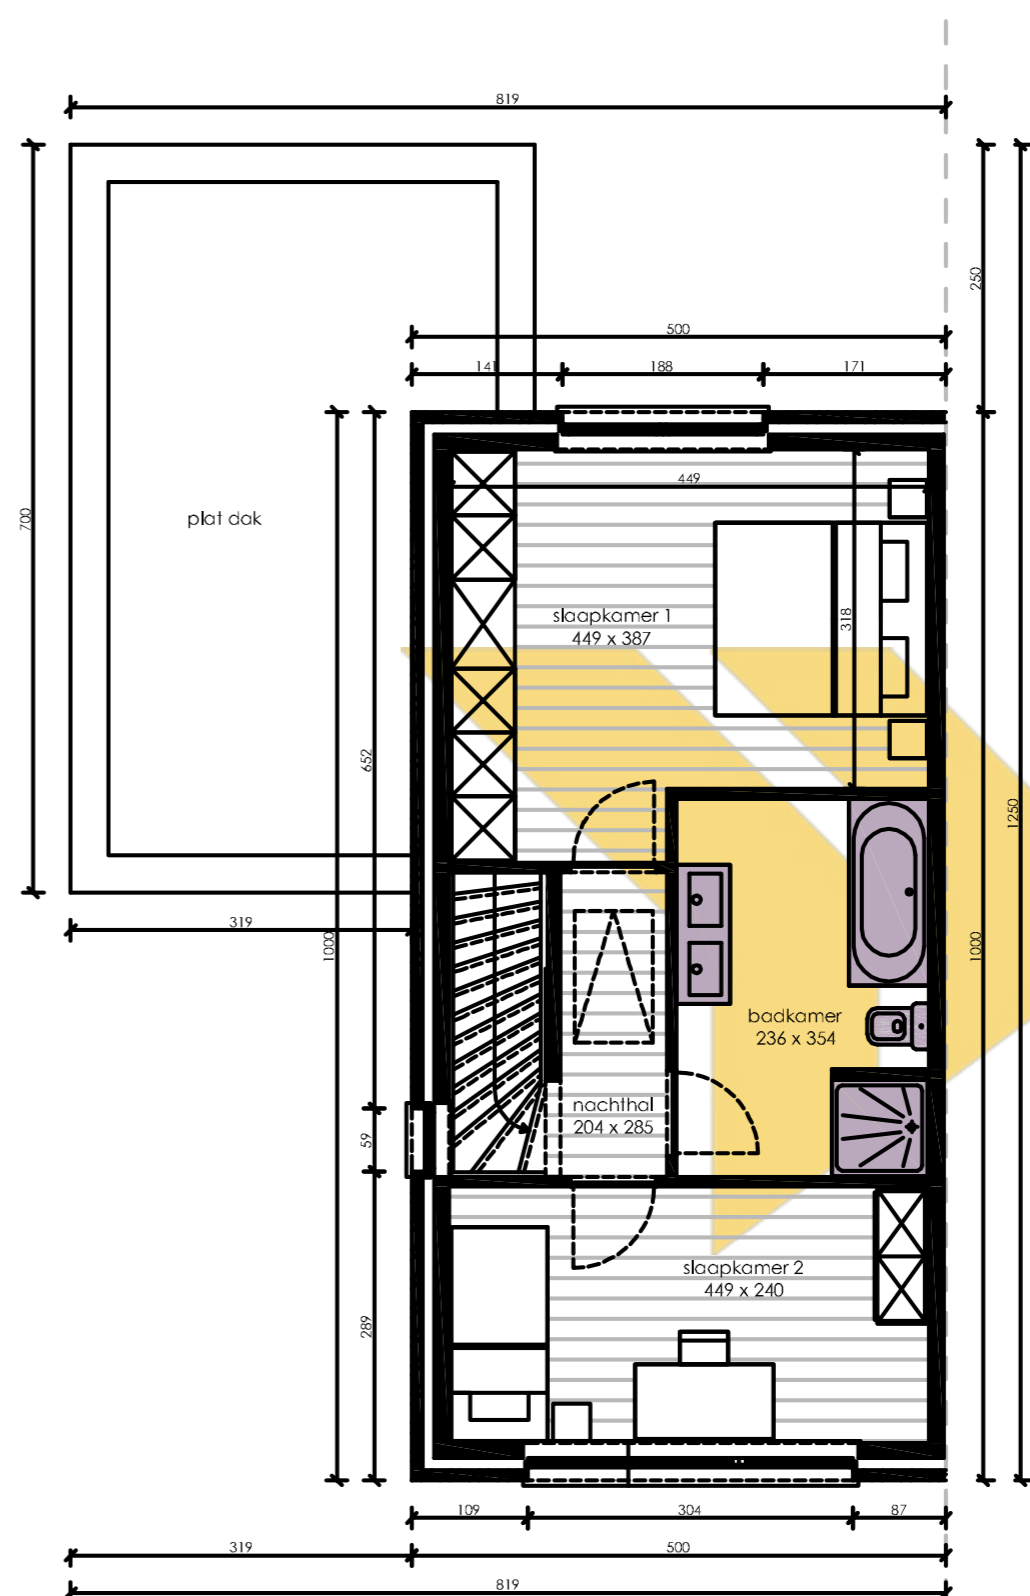

halfopen bebouwing

Gelijkvloers

Opp: 75.21 m²

- keuken: niet inbegrepen in standaard lastenboek
- sanitair: indicatieve opstelling - ter waarde van 3.500,00 €

Verdieping

Opp: 50.00 m²

Opp onafgewerkte zolder: 35.23 m²

- vloerafwerking slaapkamers + nachthal: niet inbegrepen in standaard lastenboek
- sanitair: indicatieve opstelling - ter waarde van 3.500,00 €