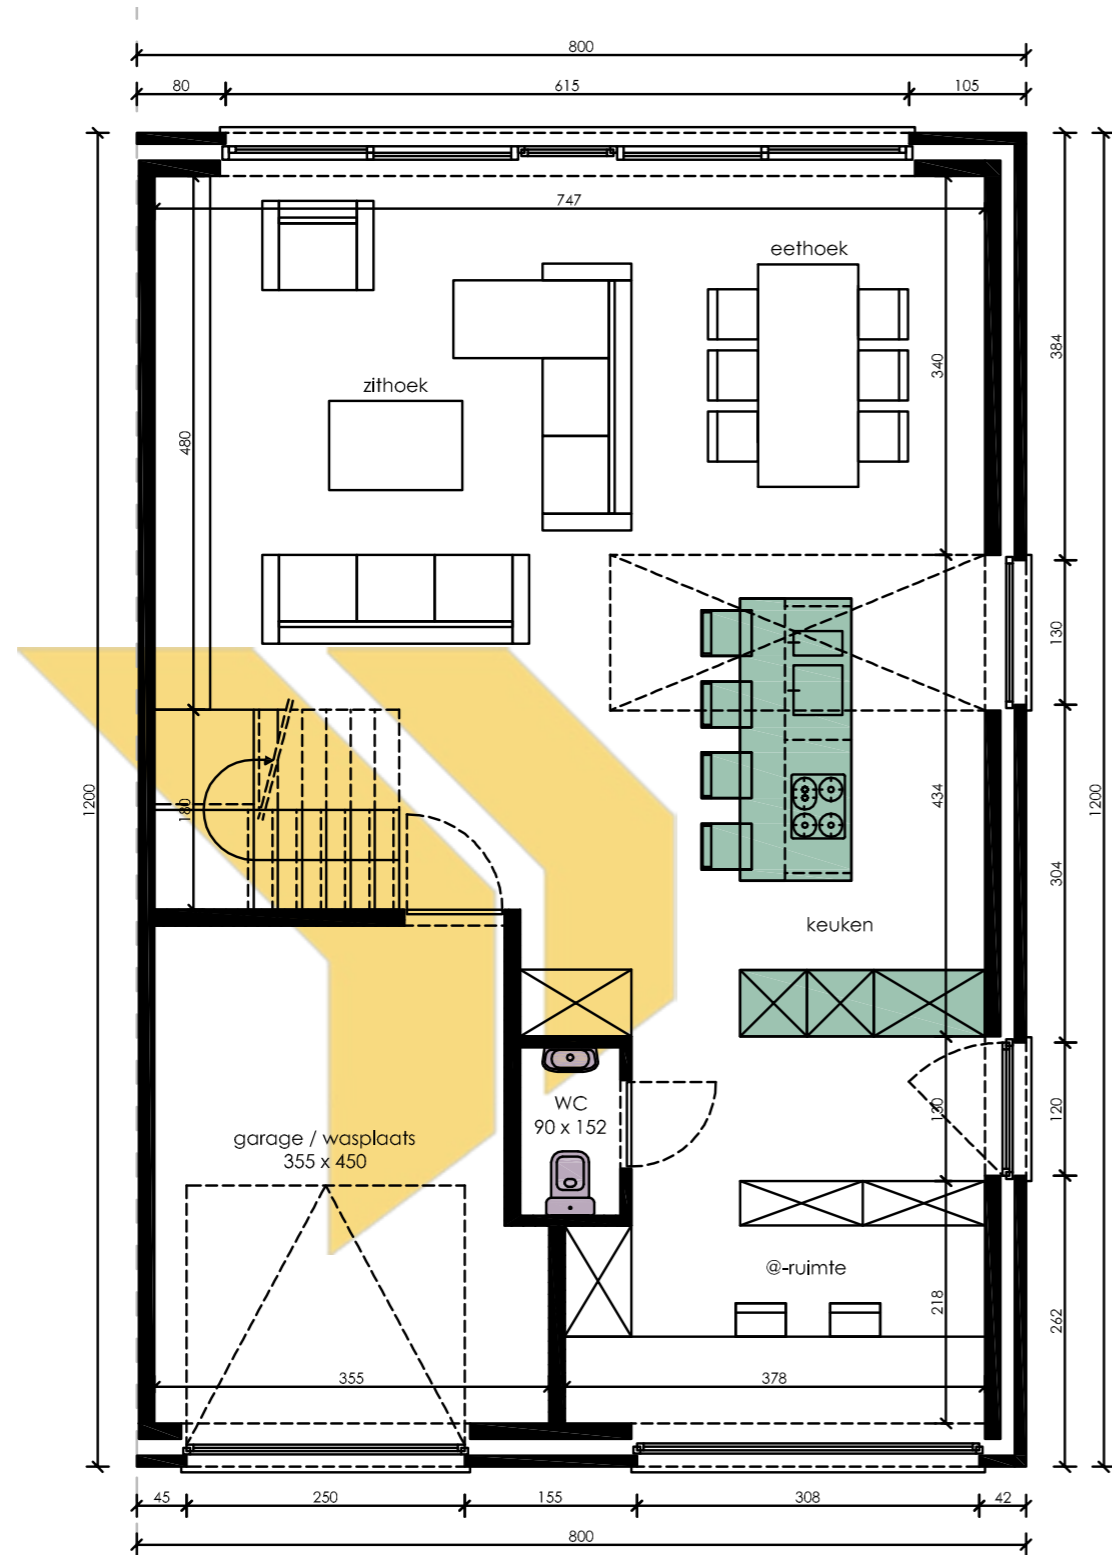

halfopen bebouwing

## Gelijkvloers

Opp: 96.00 m<sup>2</sup>

- keuken: niet inbegrepen in standaard lastenboek
- sanitair: indicatieve opstelling - ter waarde van 3.500,00 €

## Verdieping

Opp: 96.00 m<sup>2</sup>

- vloerafwerking slaapkamers + nachthal: niet inbegrepen in standaard lastenboek
- sanitair: indicatieve opstelling - ter waarde van 3.500,00 €