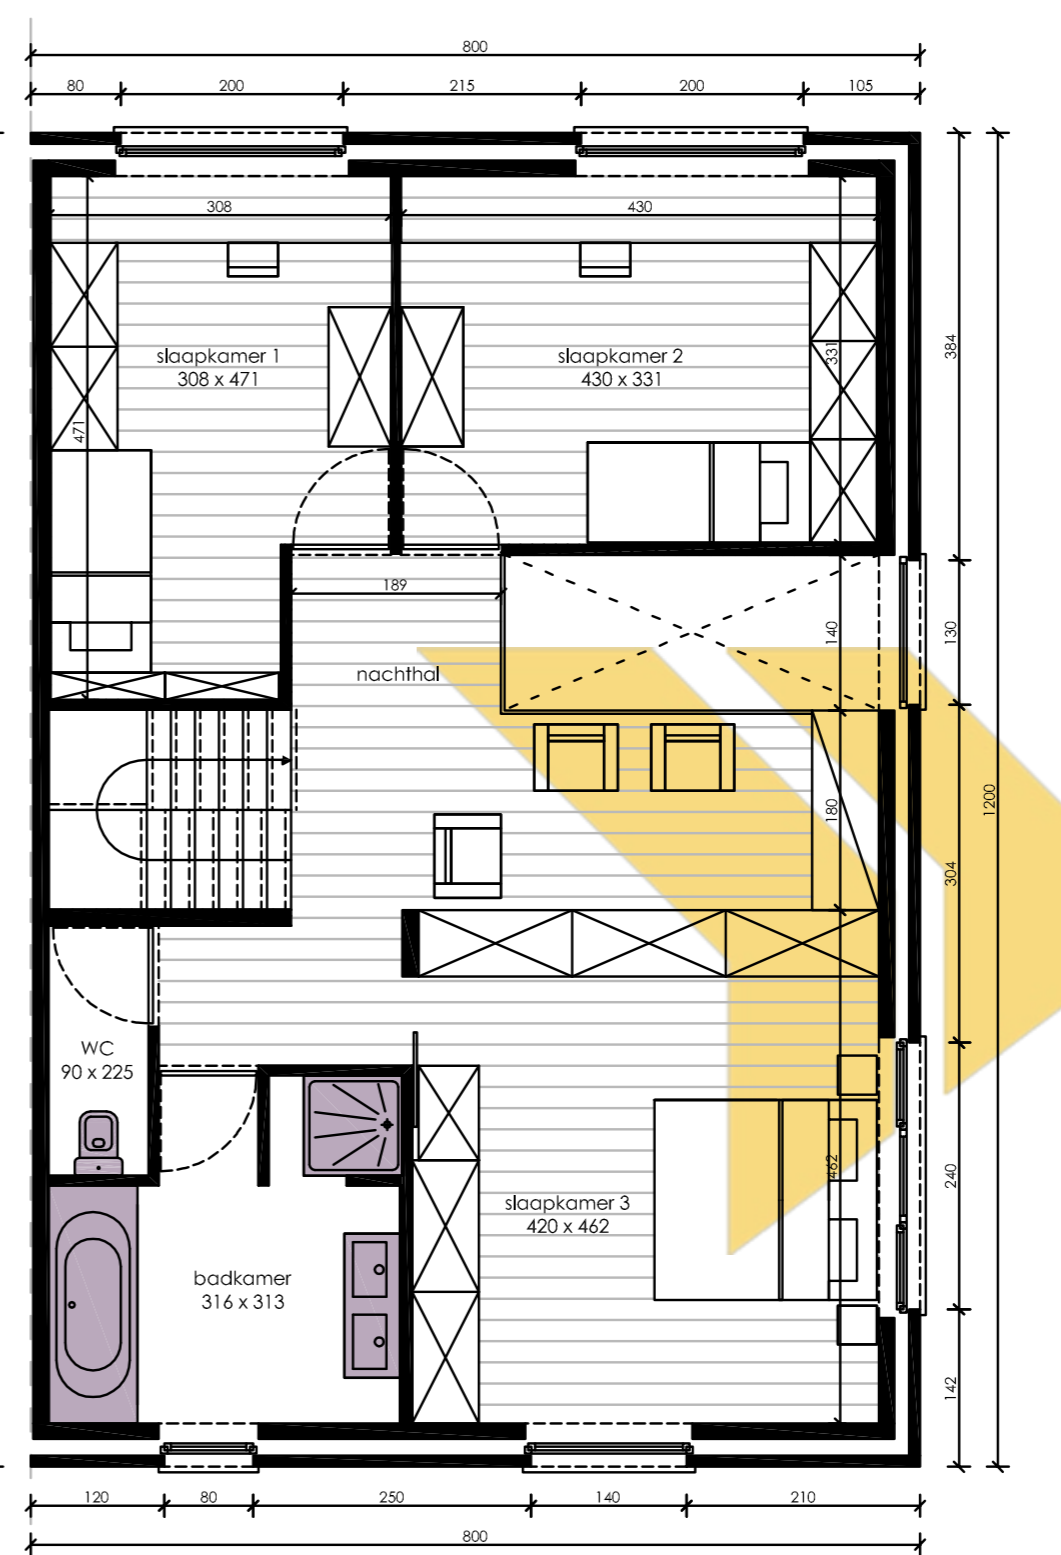

halfopen bebouwing

## Gelijkvloers

Opp: 96.00 m<sup>2</sup>

- keuken: niet inbegrepen in standaard lastenboek
- sanitair: indicatieve opstelling - ter waarde van 3.500,00 €

## Verdieping

Opp: 96.00 m<sup>2</sup>

- vloerafwerking slaapkamers + nachthal: niet inbegrepen in standaard lastenboek
- sanitair: indicatieve opstelling - ter waarde van 3.500,00 €