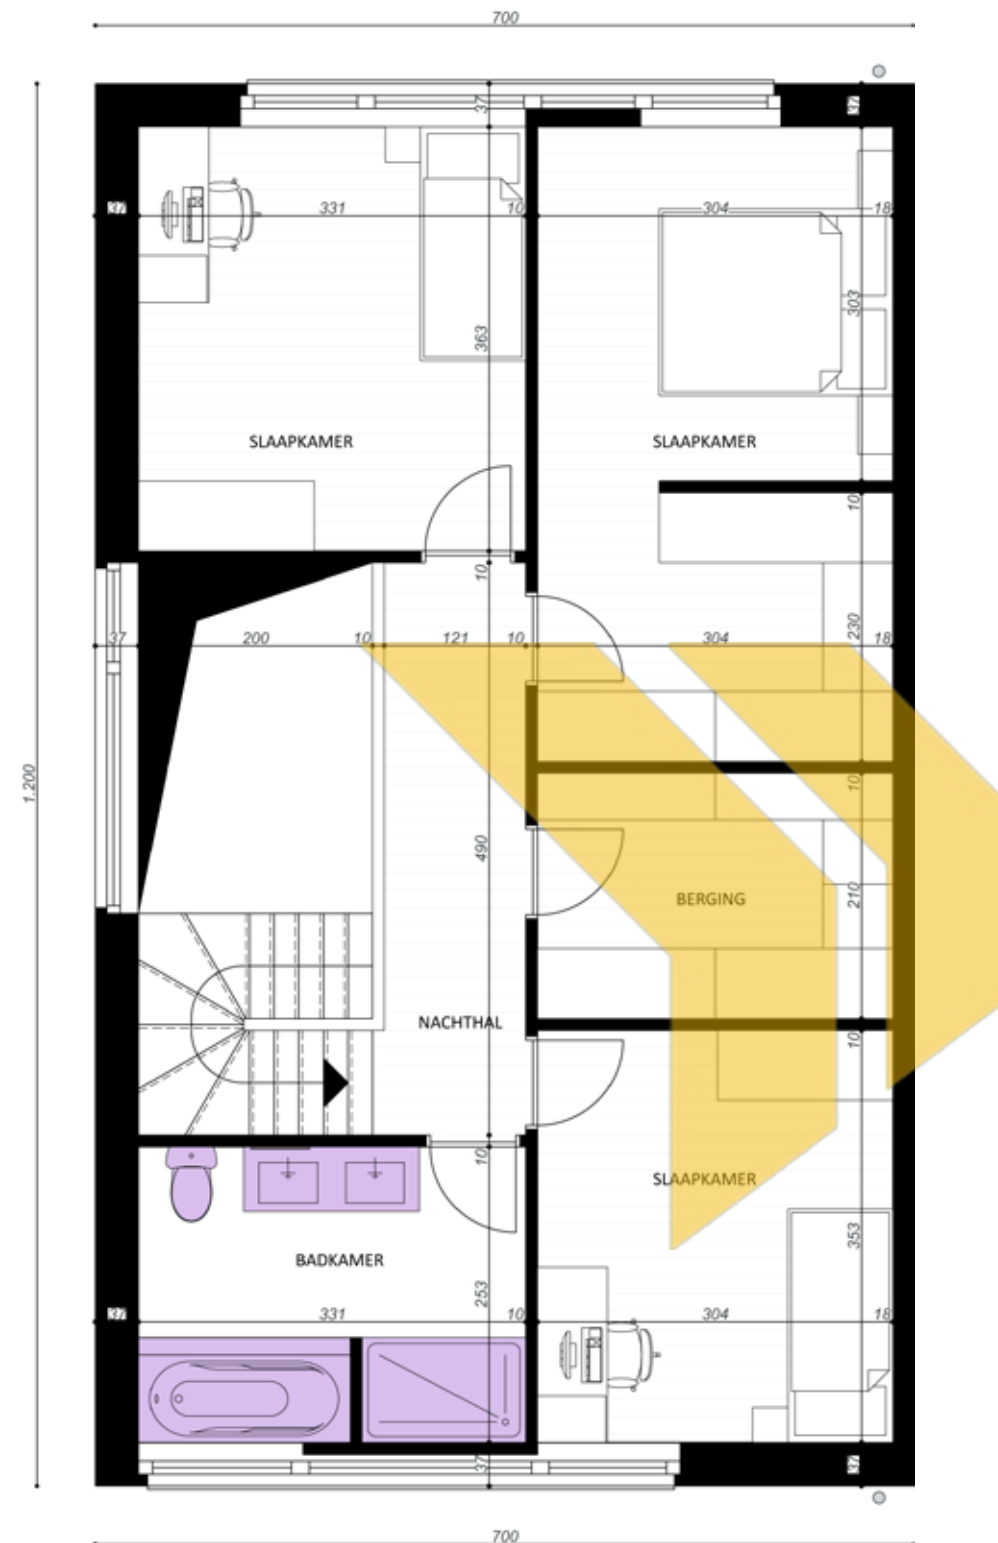

halfopen bebouwing

MHOB 10/P_A Gelijkvloers
A: 84,00 m²

- Keuken: niet inbegrepen in standaard lastenboek
- Sanitair indicatieve opstelling - ter waarde van 3500€

MHOB 10/P_A - Verdieping
A: 84,00 m²

- Vloerafwerking slaapkamers + nachthal niet inbegrepen in standaard lastenboek
- Sanitair indicatieve opstelling - ter waarde van 3500€