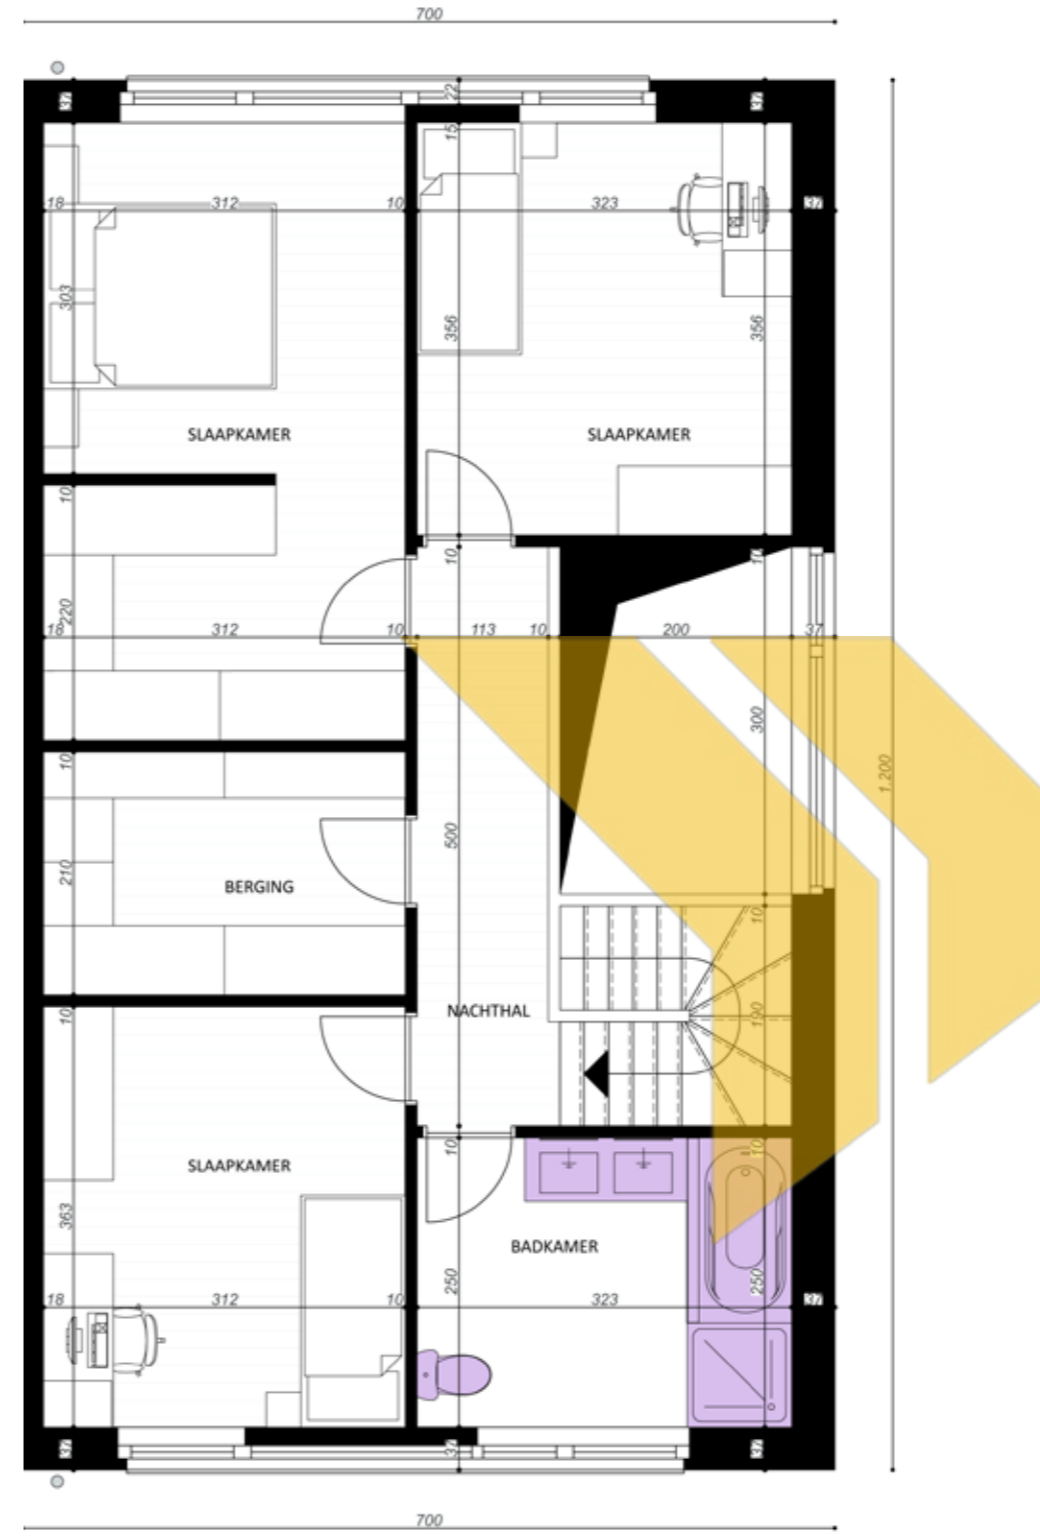

halfopen bebouwing

MHOB 10/P-B Gelijkvloers
A: 78,01 m²

- Keuken: niet inbegrepen in standaard lastenboek
- Sanitair indicatieve opstelling - ter waarde van 3500€

MHOB 10/P_B - Verdieping
A: 84,00 m²

- Vloerafwerking slaapkamers + nachthal niet inbegrepen in standaard lastenboek
- Sanitair indicatieve opstelling - ter waarde van 3500€