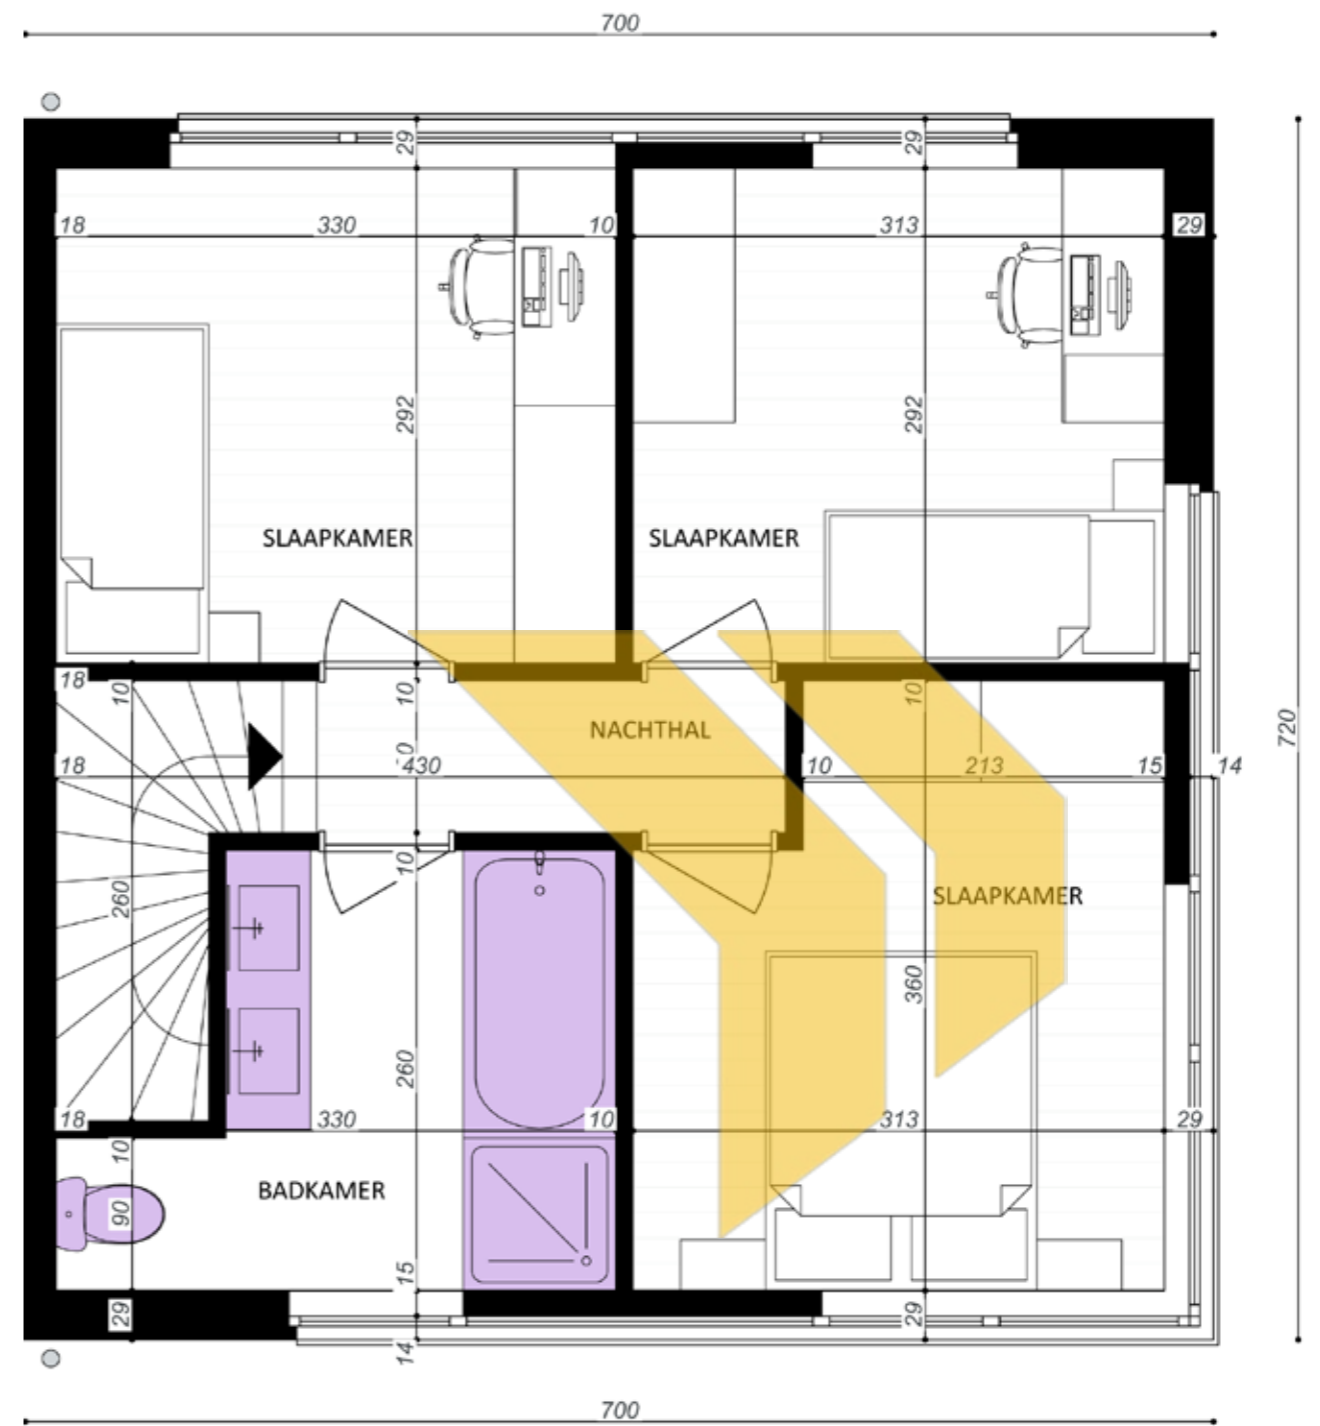

halfopen bebouwing

MHOB2/P GELIJKVLOERS

A: 50,40 m²

- Keuken: niet inbegrepen in standaard lastenboek
- Sanitair indicatieve opstelling - ter waarde van 3500€

MHOB2/P VERDIEPING

A: 50,40 m²

- Vloerafwerking slaapkamers + nachthal niet inbegrepen in standaard lastenboek
- Sanitair indicatieve opstelling - ter waarde van 3500€