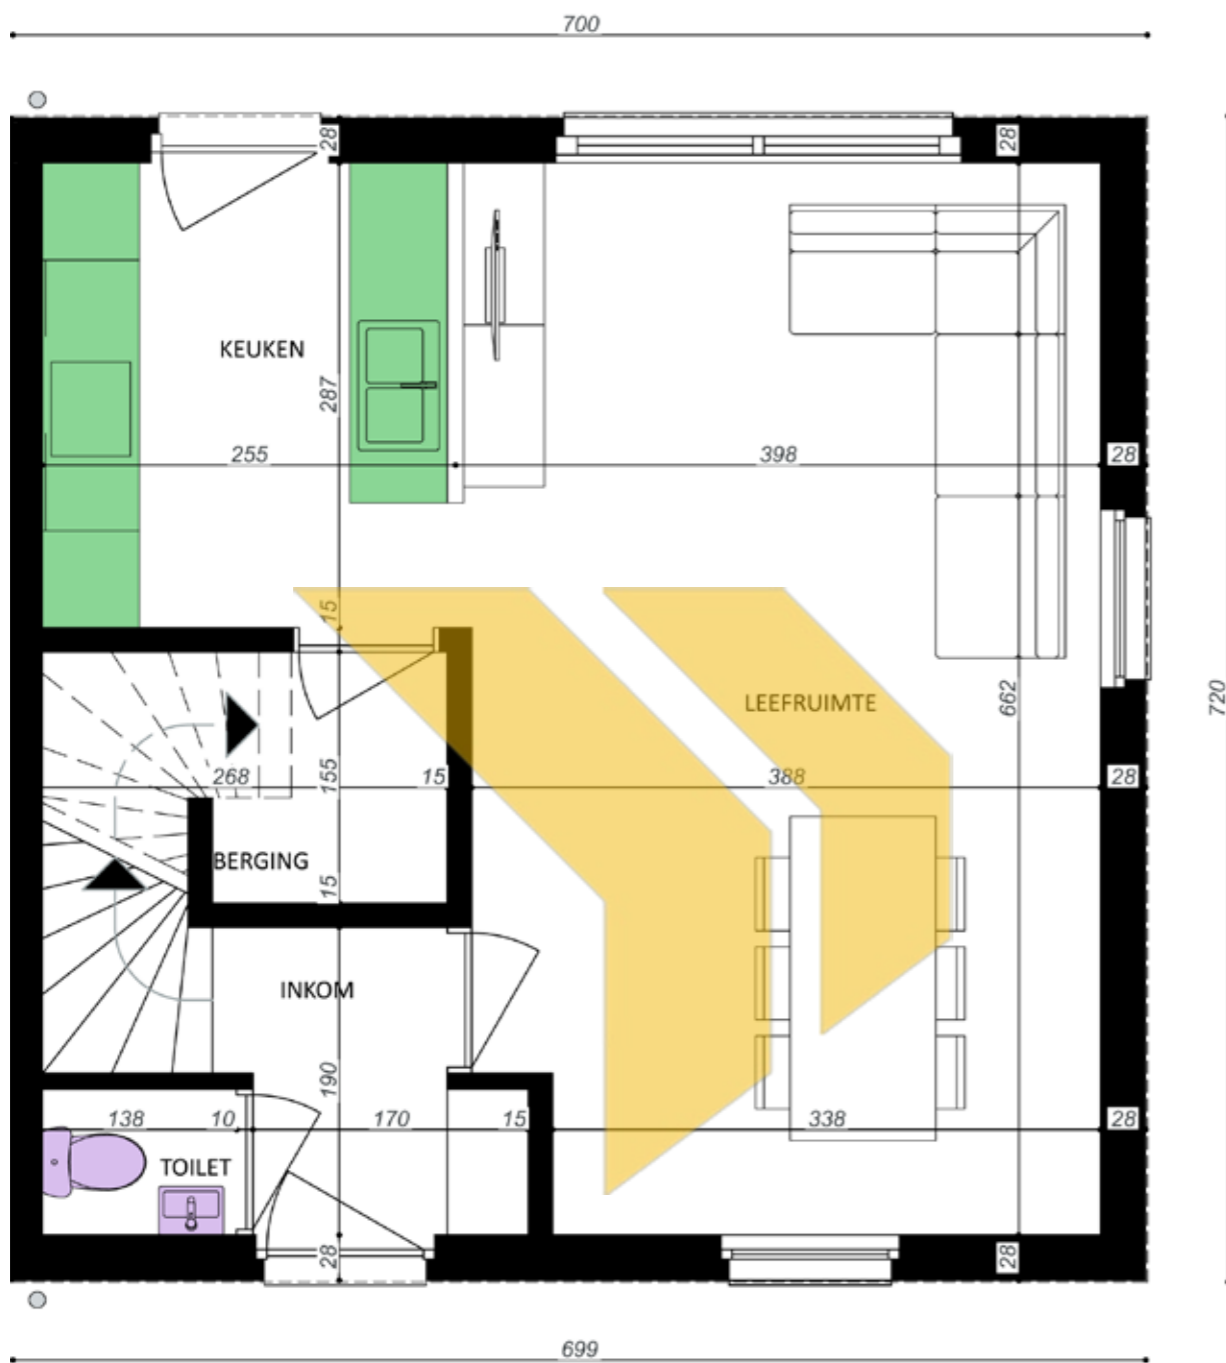

halfopen bebouwing

MHOB2/P GELIJKVLOERS

A: 50,40 m²

- Keuken: niet inbegrepen in standaard lastenboek
- Sanitair indicatieve opstelling - ter waarde van 3500€

MHOB2/P VERDIEPING

A: 50,40 m²

- Vloerafwerking slaapkamers + nachthal niet inbegrepen in standaard lastenboek
- Sanitair indicatieve opstelling - ter waarde van 3500€