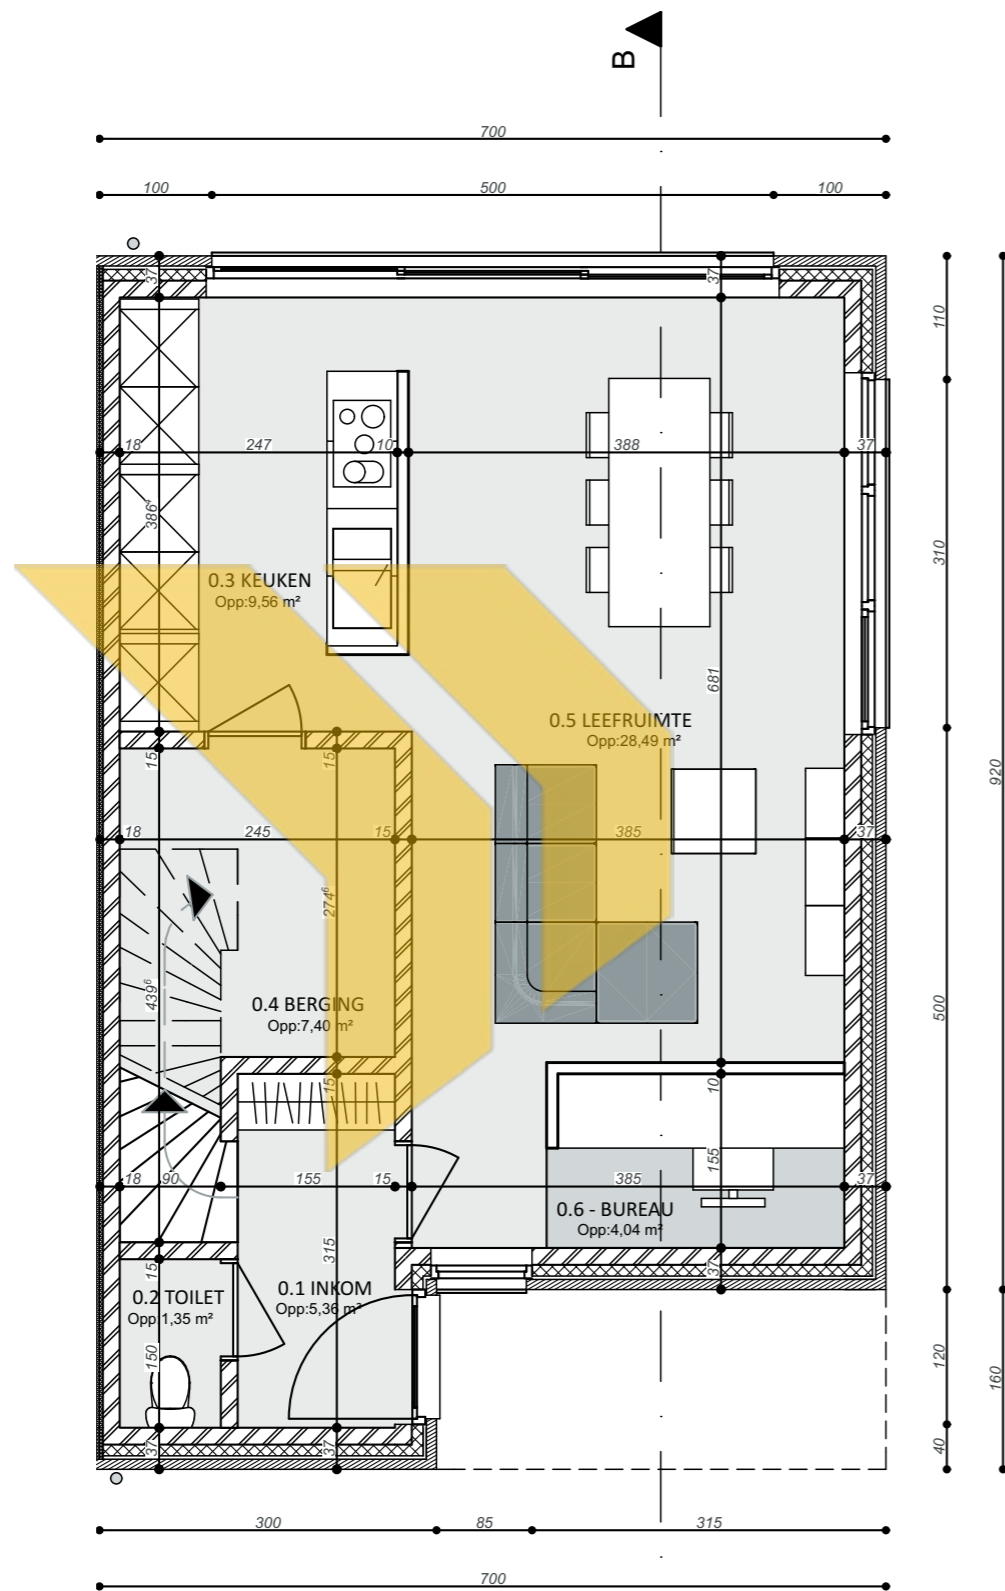

halfopen bebouwing

MHOB 4/H - Gelijkvloers
A: 69,20 m²

MHOB 4/H - Verdieping
A: 63,00 m²