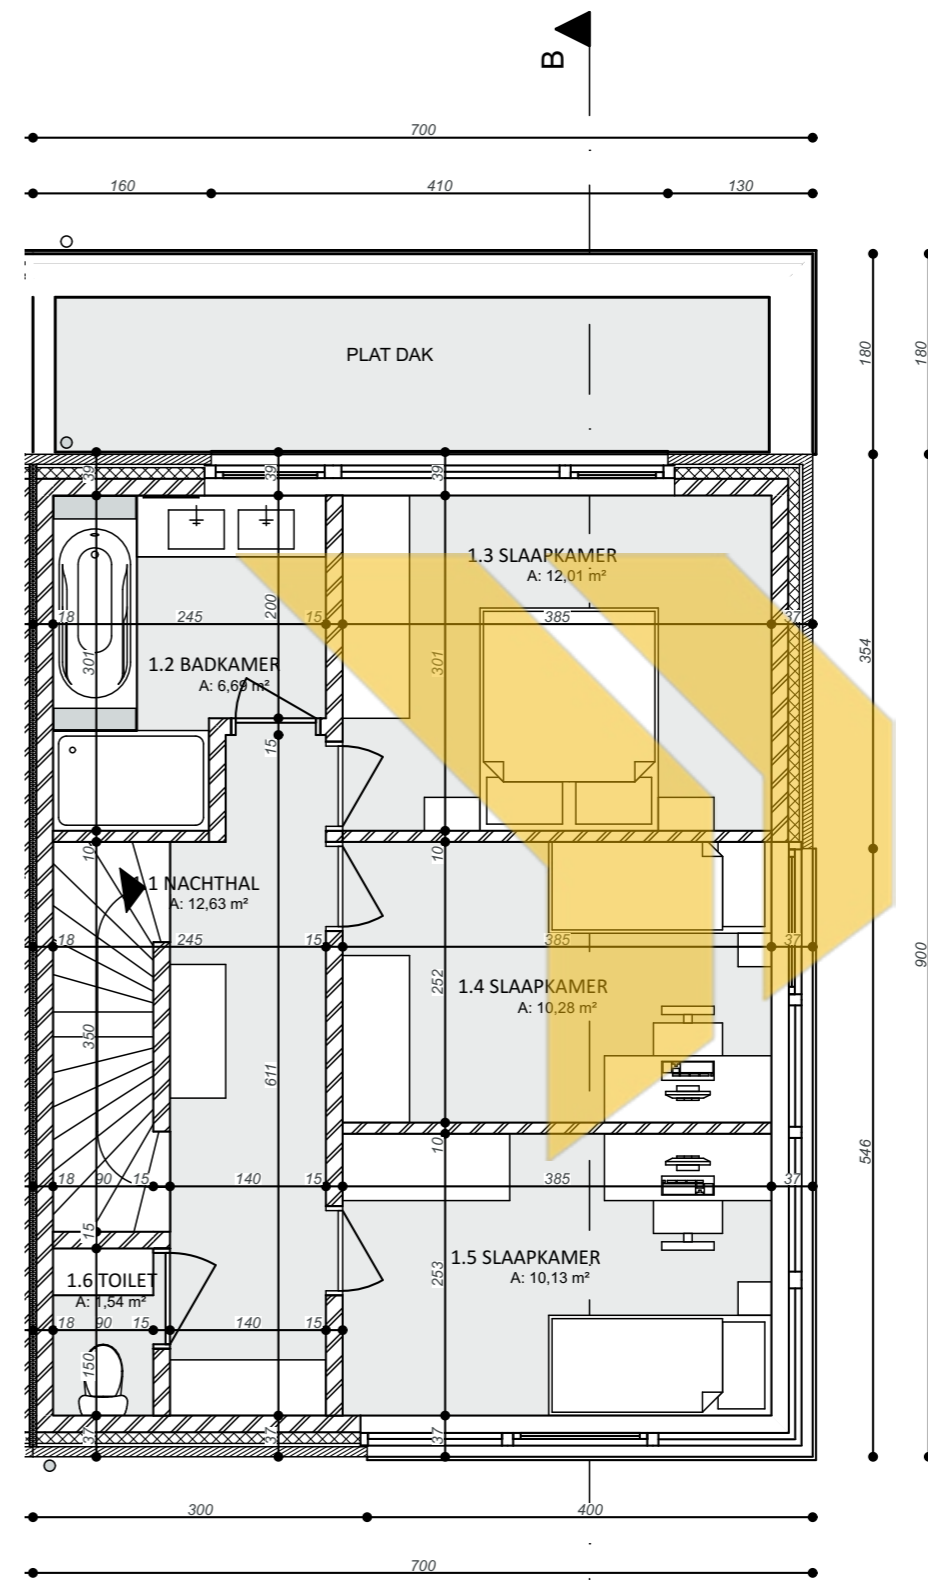

halfopen bebouwing

MHOB 4/H - Gelijkvloers
A: 69,20 m²

MHOB 4/H - Verdieping
A: 63,00 m²