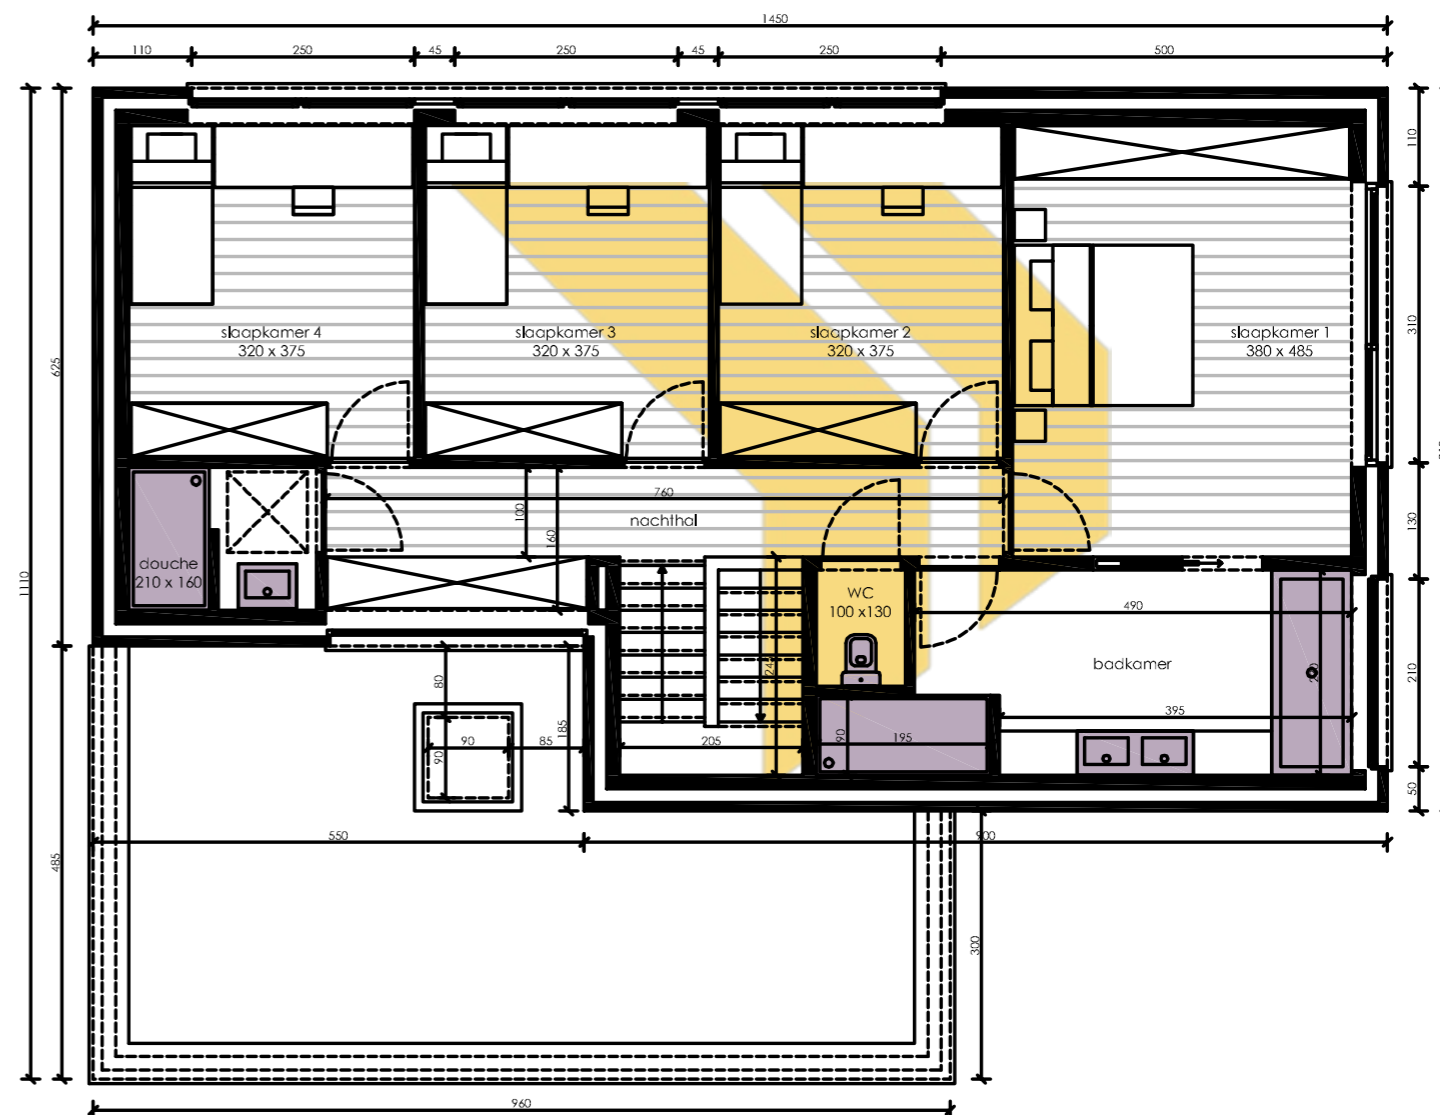

## Gelijkvloers

Opp: 141.21 m<sup>2</sup>

- keuken: niet inbegrepen in standaard lastenboek
- sanitair: indicatieve opstelling - ter waarde van 3.500,00 €

## Verdieping

Opp: 107.28 m<sup>2</sup>

- vloerwerking slaapkamers + nachthal niet inbegrepen in standaard lastenboek
- sanitair: indicatieve opstelling - ter waarde van 3.500,00 €